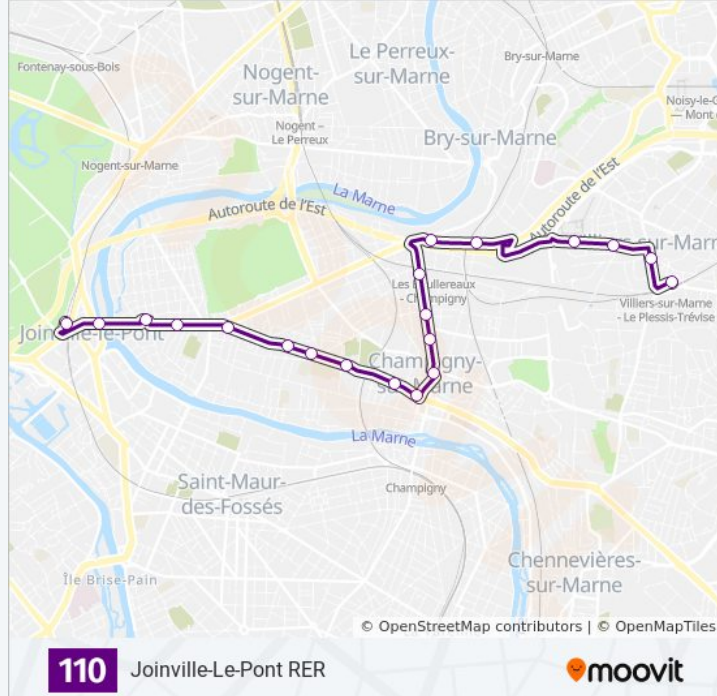

### Direction: Joinville-Le-Pont RER

20 arrêts

[VOIR LES HORAIRES DE LA LIGNE](#)

Villiers-Sur-Marne - Le Plessis-Trévisé RER

Mairie de Villiers-Sur-Marne

Beauséjour

Les Armoiries

Les Marais

### Horaires de la ligne 110 de bus

Horaires de l'itinéraire Joinville-Le-Pont RER:

lundi	00:17 - 23:54
mardi	00:17 - 23:54
mercredi	00:17 - 23:54
jeudi	00:17 - 23:54
vendredi	00:17 - 23:54
samedi	00:17 - 23:54
dimanche	00:17 - 22:48

### Informations de la ligne 110 de bus

**Direction:** Joinville-Le-Pont RER

**Arrêts:** 20

**Durée du Trajet:** 32 min

**Récapitulatif de la ligne:**

Carrefour de la Résistance

Joinville-Le-Pont RER

**Direction: Villiers-Sur-Marne - Le Plessis-Trévisé RER**

21 arrêts

[VOIR LES HORAIRES DE LA LIGNE](#)

Joinville-Le-Pont RER

Carrefour de la Résistance

Verdun

Les Platanes

La Fouchette de Champigny

Aristide Briand - Le Plant