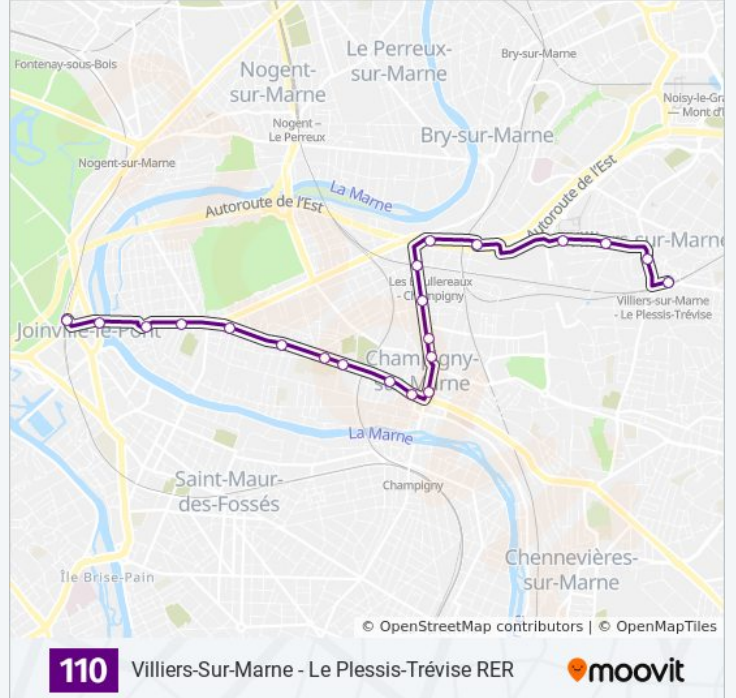

Beauséjour

Mairie de Villiers-Sur-Marne

Villiers-Sur-Marne - Le Plessis-Trévisé RER

Les horaires et trajets sur une carte de la ligne 110 de bus sont disponibles dans un fichier PDF hors-ligne sur moovitapp.com. Utilisez le [Appli Moovit](#) pour voir les horaires de bus, train ou métro en temps réel, ainsi que les instructions étape par étape pour tous les transports publics à Paris.

[À propos de Moovit](#) • [Solutions MaaS](#) • [Pays disponibles](#) • [Communauté Moovit](#)

© 2024 Moovit - Tous droits réservés

**Consultez les horaires
d'arrivée en direct**