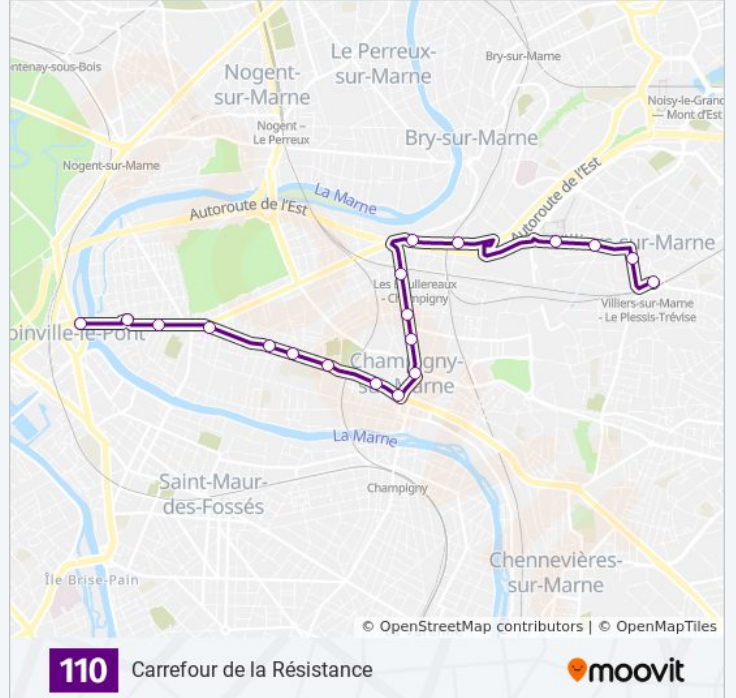

Utilisez l'application Moovit pour trouver la station de la ligne 110 de bus la plus proche et savoir quand la prochaine ligne 110 de bus arrive.

**Direction: Carrefour de la Résistance**

19 arrêts

[VOIR LES HORAIRES DE LA LIGNE](#)

Les Platanes

Verdun

Carrefour de la Résistance

**Horaires de la ligne 110 de bus**

Horaires de l'itinéraire Carrefour de la Résistance:

lundi	01:00 - 01:29
mardi	01:00 - 01:33
mercredi	01:00 - 01:33
jeudi	01:00 - 01:33
vendredi	01:00 - 01:33
samedi	01:00 - 01:33
dimanche	01:00 - 01:29

**Informations de la ligne 110 de bus****Direction:** Carrefour de la Résistance**Arrêts:** 19**Durée du Trajet:** 18 min**Récapitulatif de la ligne:**

### Direction: Joinville-Le-Pont RER

20 arrêts

[VOIR LES HORAIRES DE LA LIGNE](#)

Villiers-Sur-Marne - Le Plessis-Trévisé RER

Mairie de Villiers-Sur-Marne

Beauséjour

Les Armoiries

Les Marais