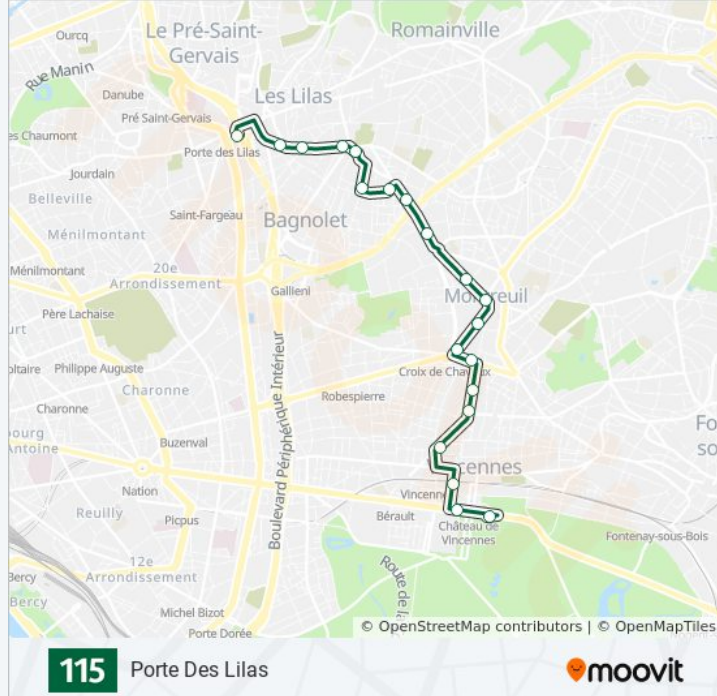

Direction: Château de Vincennes

22 arrêts

[VOIR LES HORAIRES DE LA LIGNE](#)

Porte Des Lilas
Chassagnole
Rue de Noisy-Le-Sec
Rue de Pantin
Girardot
Les Malassis
Stalingrad
Les Rigondes
Général de Gaulle
Hoche
Mairie de Montreuil - Pasteur
Mairie de Montreuil - Rouget de Lisle
Victor Hugo
Croix de Chavaux - Rouget de Lisle
Wilson - Gabriel Péri
Colmet - Lépinay
Solidarité
Rue de Montreuil
Fraternité
Vincennes RER

Informations de la ligne 115 de bus**Direction:** Château de Vincennes**Arrêts:** 22**Durée du Trajet:** 40 min**Récapitulatif de la ligne:**

Avenue du Château

Château de Vincennes

Direction: Mairie de Montreuil - Pasteur

Informations de la ligne 115 de bus

Direction: Mairie de Montreuil - Pasteur

Arrêts: 7

Durée du Trajet: 7 min

Récapitulatif de la ligne:

Direction: Porte Des Lilas

20 arrêts

[VOIR LES HORAIRES DE LA LIGNE](#)

Informations de la ligne 115 de bus

Direction: Porte Des Lilas

Arrêts: 20

Durée du Trajet: 37 min

Récapitulatif de la ligne:

Chassagnole

Porte Des Lilas

Les horaires et trajets sur une carte de la ligne 115 de bus sont disponibles dans un fichier PDF hors-ligne sur moovitapp.com. Utilisez le [Appli Moovit](#) pour voir les horaires de bus, train ou métro en temps réel, ainsi que les instructions étape par étape pour tous les transports publics à Paris.