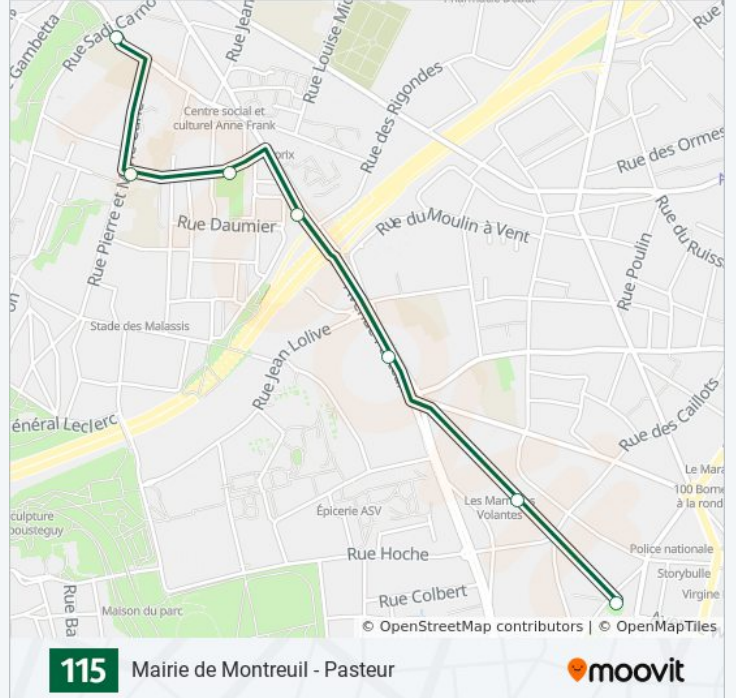

Direction: Château de Vincennes

22 arrêts

[VOIR LES HORAIRES DE LA LIGNE](#)

Porte Des Lilas
Chassagnole
Rue de Noisy-Le-Sec
Rue de Pantin
Girardot
Les Malassis
Stalingrad
Les Rigondes
Général de Gaulle
Hoche
Mairie de Montreuil - Pasteur
Mairie de Montreuil - Rouget de Lisle
Victor Hugo
Croix de Chavaux - Rouget de Lisle
Wilson - Gabriel Péri
Colmet - Lépinay
Solidarité
Rue de Montreuil
Fraternité
Vincennes RER

Informations de la ligne 115 de bus**Direction:** Château de Vincennes**Arrêts:** 22**Durée du Trajet:** 40 min**Récapitulatif de la ligne:**

Avenue du Château

Château de Vincennes

Direction: Mairie de Montreuil - Pasteur

7 arrêts

[VOIR LES HORAIRES DE LA LIGNE](#)

Girardot

Les Malassis

Stalingrad

Les Rigondes

Général de Gaulle

Hoche

Informations de la ligne 115 de bus

Direction: Mairie de Montreuil - Pasteur

Arrêts: 7

Durée du Trajet: 7 min

Récapitulatif de la ligne:

Direction: Porte Des Lilas

20 arrêts

[VOIR LES HORAIRES DE LA LIGNE](#)