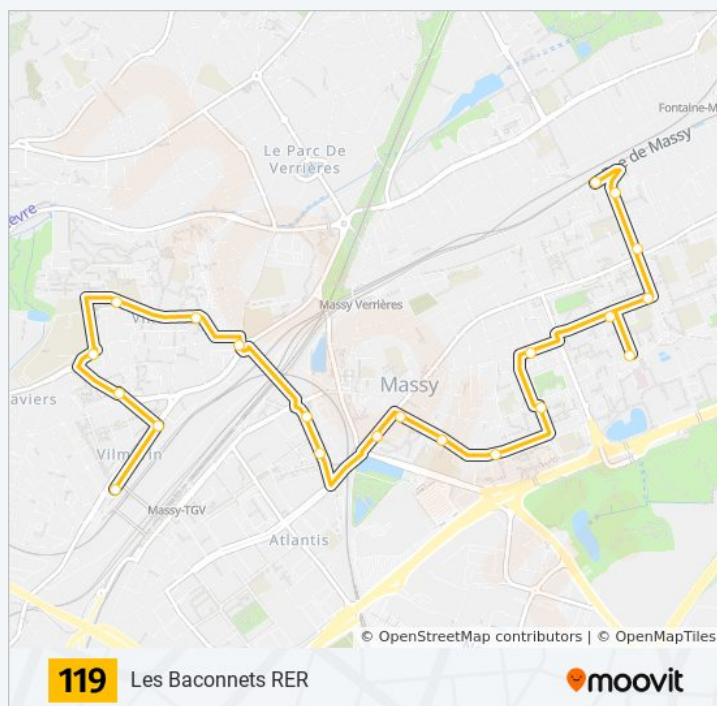

Utilisez l'application Moovit pour trouver la station de la ligne 119 de bus la plus proche et savoir quand la prochaine ligne 119 de bus arrive.

Direction: Abbaye Cimetière

22 arrêts

[VOIR LES HORAIRES DE LA LIGNE](#)

Informations de la ligne 119 de bus

Direction: Gare de Massy-Palaiseau Vilmorin

Arrêts: 22

Durée du Trajet: 30 min

Récapitulatif de la ligne:

 [Plan de la ligne 119 de bus](#)

Lycée de Vilgénis

Président Allende

Jean Mermoz

Australie

Moscou - Rome

Hélène Boucher

Rue Des Canadiens

Hôpital Jacques Cartier

Bourgogne

Président John Fitzgerald Kennedy

Informations de la ligne 119 de bus

Direction: Les Baconnets RER

Arrêts: 21

Durée du Trajet: 26 min

Récapitulatif de la ligne:

Horaires de la ligne 119 de bus

Horaires de l'itinéraire Massy - Palaiseau RER: