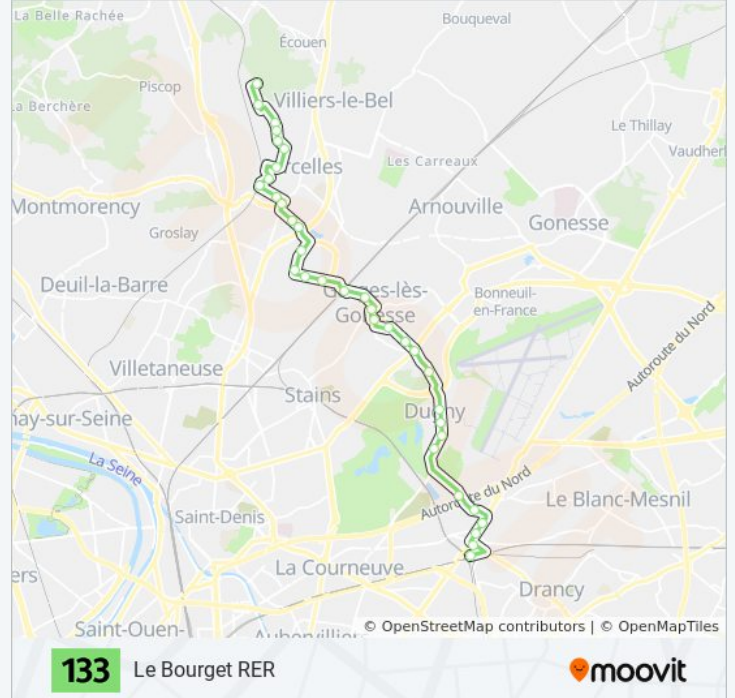

Arrêts: 35

Durée du Trajet: 49 min

Récapitulatif de la ligne:

Les Lochères

Garges - Sarcelles RER

Jean Baptiste Corot - Lamartine

De Gaulle - Mitterrand

Mairie

La Comète

Cimetière du Bourget

Pierre Curie

Anizan Cavillon - Hôtel de Ville

Jean Jaurès - Division Leclerc

Le Bourget RER

Les horaires et trajets sur une carte de la ligne 133 de bus sont disponibles dans un fichier PDF hors-ligne sur moovitapp.com. Utilisez le [Appli Moovit](#) pour voir les horaires de bus, train ou métro en temps réel, ainsi que les instructions étape par étape pour tous les transports publics à Paris.