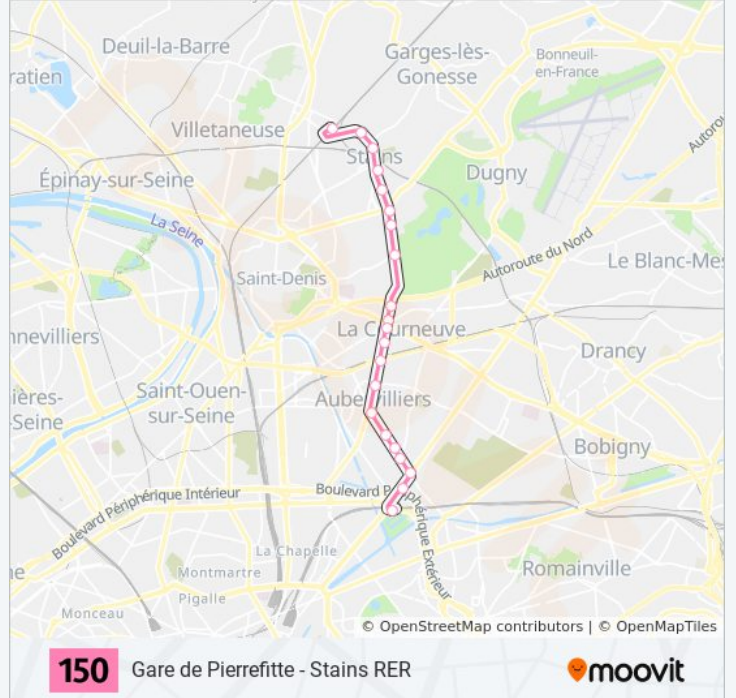

Utilisez l'application Moovit pour trouver la station de la ligne 150 de bus la plus proche et savoir quand la prochaine ligne 150 de bus arrive.

**Direction: Gare de Pierrefitte - Stains RER**

21 arrêts

[VOIR LES HORAIRES DE LA LIGNE](#)

Porte de la Villette  
Magenta  
Quatre Chemins - République  
Hôpital la Roseraie  
Rue Des Cités  
André Karman  
Mairie D'Aubervilliers  
Crèvecoeur  
La Courneuve - Aubervilliers RER  
Michelet  
Six Routes - Tramway  
Six Routes - Roger Salengro  
Parc Des Sports  
Cité Floréal  
Croix Blanche  
Le Globe  
François Bégué  
Mairie  
Les Parouzets

**Horaires de la ligne 150 de bus**

Horaires de l'itinéraire Gare de Pierrefitte - Stains RER:

lundi	05:15 - 23:50
mardi	00:05 - 23:50
mercredi	00:05 - 23:50
jeudi	00:05 - 23:50
vendredi	00:05 - 23:51
samedi	00:05 - 23:57
dimanche	00:15 - 22:58

**Informations de la ligne 150 de bus****Direction:** Gare de Pierrefitte - Stains RER**Arrêts:** 21**Durée du Trajet:** 42 min**Récapitulatif de la ligne:**

Jean Jaurès - Aristide Briand

Gare de Pierrefitte - Stains RER