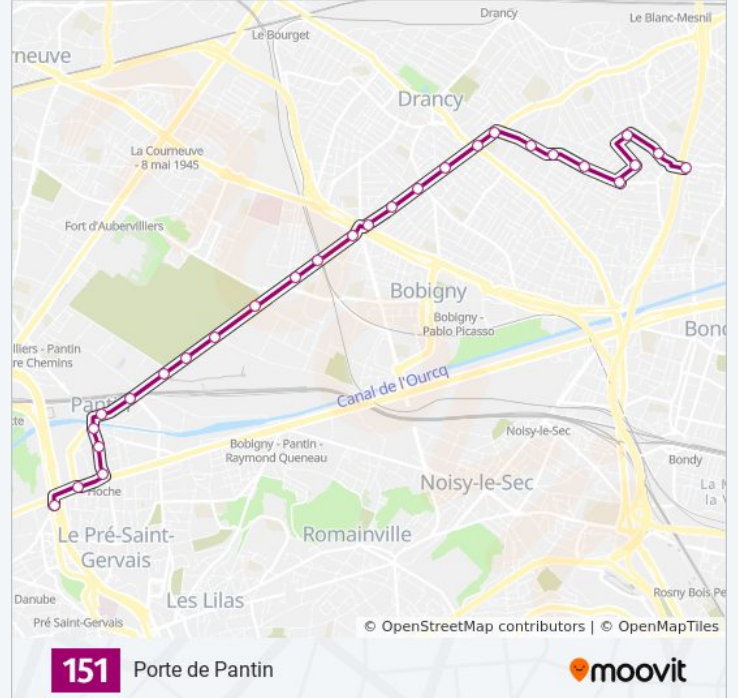

Utilisez l'application Moovit pour trouver la station de la ligne 151 de bus la plus proche et savoir quand la prochaine ligne 151 de bus arrive.

Direction: Jouhaux - Blum

27 arrêts

[VOIR LES HORAIRES DE LA LIGNE](#)

Informations de la ligne 151 de bus**Direction:** Jouhaux - Blum**Arrêts:** 27**Durée du Trajet:** 37 min**Récapitulatif de la ligne:**

Auguste Blanqui

Édouard Liévin

Jules Auffret

Marcel Cachin

Argonne - Bois de Groslay

Informations de la ligne 151 de bus

Direction: Porte de Pantin

Arrêts: 28

Durée du Trajet: 42 min

Récapitulatif de la ligne:

Chemin Des Vignes

Cimetière Parisien

Diderot

Delizy

Pantin RER - Mairie

Centre National de la Danse

Montgolfier

Hoche - Métro

Petits Ponts

Porte de Pantin

Les horaires et trajets sur une carte de la ligne 151 de bus sont disponibles dans un fichier PDF hors-ligne sur moovitapp.com. Utilisez le [Appli Moovit](#) pour voir les horaires de bus, train ou métro en temps réel, ainsi que les instructions étape par étape pour tous les transports publics à Paris.