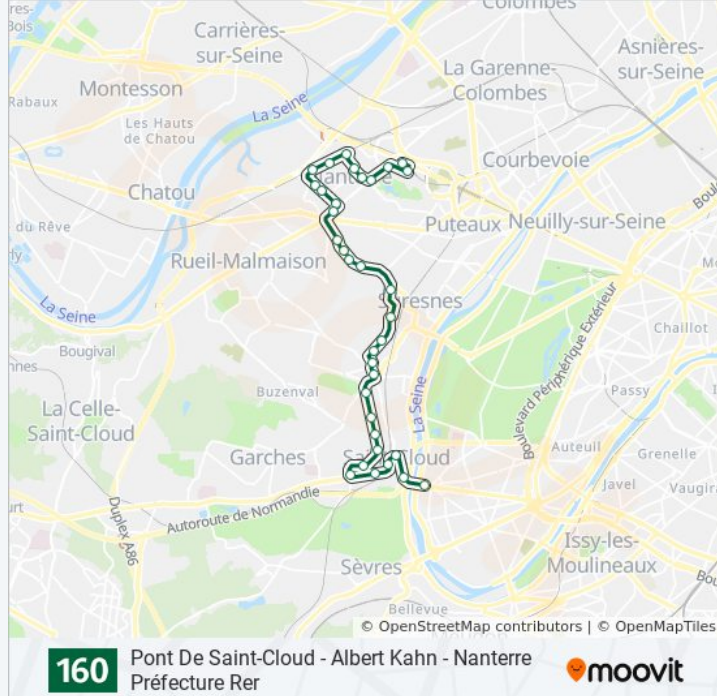

### Informations de la ligne 160 de bus

**Direction:** Nanterre Préfecture RER

**Arrêts:** 34

**Durée du Trajet:** 51 min

**Récapitulatif de la ligne:**

Calvaire - Mairie Annexe

Daniel Becker

Pierre Sergent

Place de la Boule - Joliot Curie

Les Venets

Plainchamp

Rue Des Anciennes Mairies

Nanterre - Ville RER

Paul Bert

Gounod

Berthelot

Balzac - Zola

Joliot-Curie - Courbevoie

Marcel Paul - Préfecture

Esplanade Charles de Gaulle

Nanterre - Préfecture RER

160

Pont De Saint-Cloud - Albert Kahn - Nanterre  
Préfecture Rer

moovit