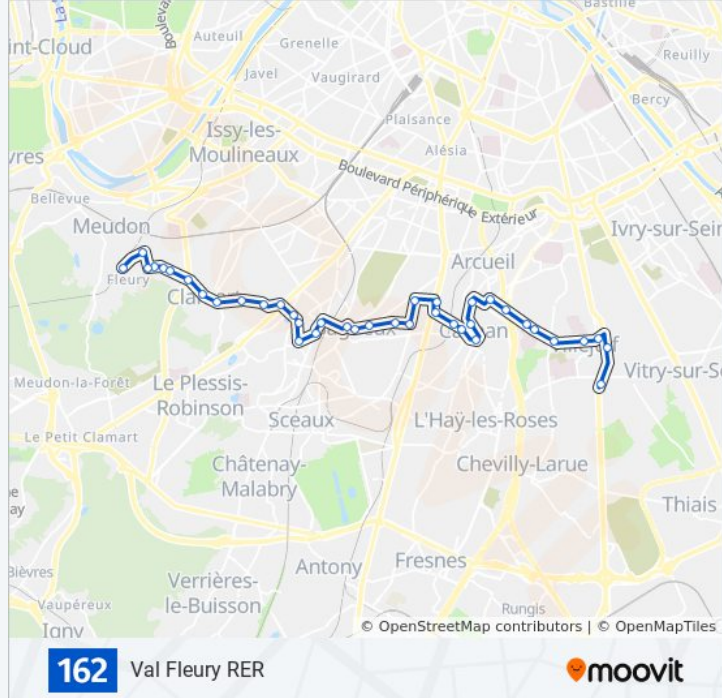

**Informations de la ligne 162 de bus****Direction:** Val Fleury RER**Arrêts:** 39**Durée du Trajet:** 61 min**Récapitulatif de la ligne:**

Rue Des Olivettes

Rosenberg

Rue Froide

Liberté

Chartres - Blanchard

Marquis

Vallée du Bois

Hôpital Sainte-Emilie

Rue Des Peupliers

Galliera - Saint-Philippe

Paul Bert

Val Fleury RER

**Direction: Villejuif - Louis Aragon**

38 arrêts

[VOIR LES HORAIRES DE LA LIGNE](#)

Val Fleury RER

Père Brottier - Charles Infroit

Rue Des Peupliers

Hôpital Sainte-Emilie

Vallée du Bois

Marquis