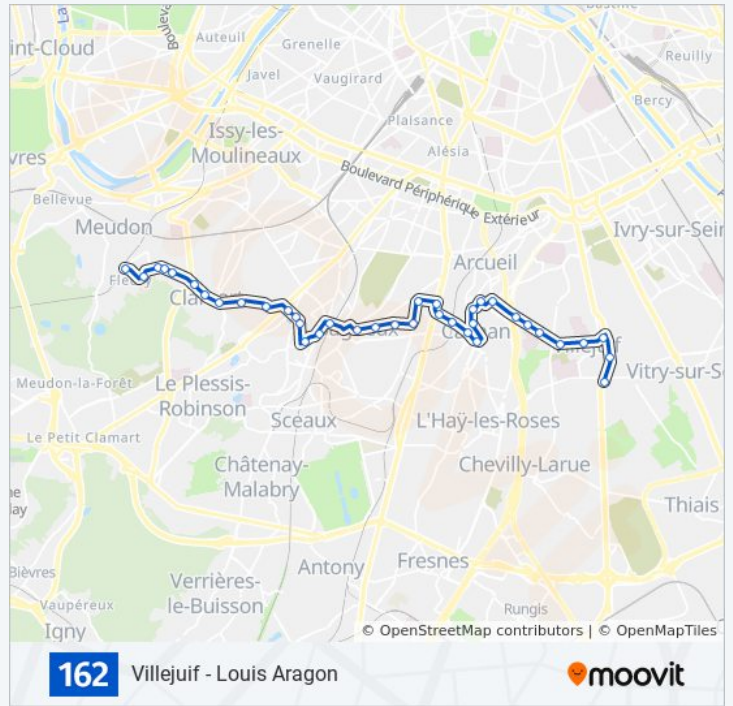

Utilisez l'application Moovit pour trouver la station de la ligne 162 de bus la plus proche et savoir quand la prochaine ligne 162 de bus arrive.

**Direction: Val Fleury RER**

39 arrêts

[VOIR LES HORAIRES DE LA LIGNE](#)

**Informations de la ligne 162 de bus****Direction:** Val Fleury RER**Arrêts:** 39**Durée du Trajet:** 61 min**Récapitulatif de la ligne:**

Rue Des Olivettes

Rosenberg

Rue Froide

Liberté

Chartres - Blanchard

### Horaires de la ligne 162 de bus

Horaires de l'itinéraire Villejuif - Louis Aragon:

lundi	05:20 - 23:30
mardi	00:00 - 23:30
mercredi	00:00 - 23:30
jeudi	00:00 - 23:30
vendredi	00:00 - 23:30
samedi	00:00 - 23:30
dimanche	00:00 - 23:30

### Informations de la ligne 162 de bus

**Direction:** Villejuif - Louis Aragon

**Arrêts:** 38

**Durée du Trajet: 54 min**  
**Récapitulatif de la ligne:**

Jeanne D'Arc

Général de Gaulle

D'Estienne D'Orves - Division Leclerc