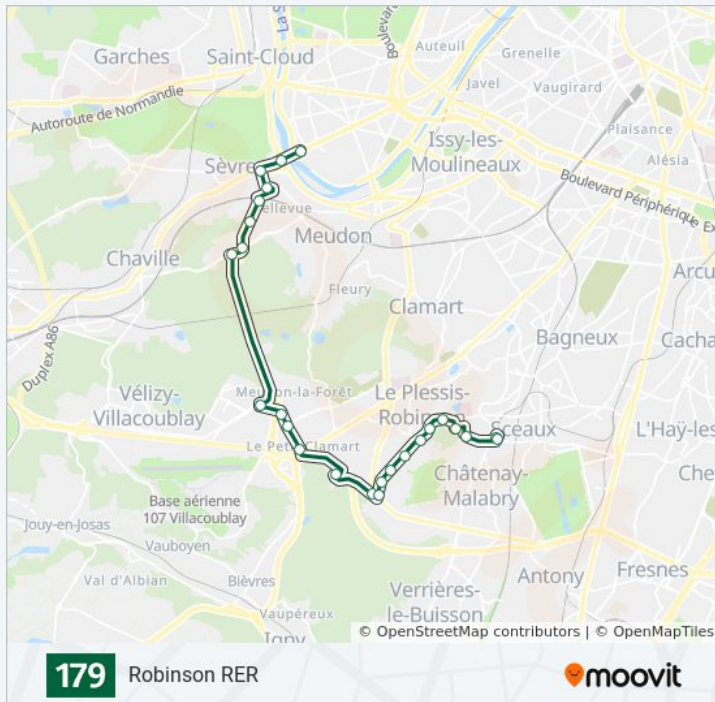

Informations de la ligne 179 de bus

Direction: Pont de Sèvres

Arrêts: 26

Durée du Trajet: 45 min

Récapitulatif de la ligne:

Direction: Robinson RER

24 arrêts

[VOIR LES HORAIRES DE LA LIGNE](#)

Meudon-La-Forêt

Avenue de la Sygrie

Rond-Point du Petit Clamart

La Boursidière

Malabry

Séverine

Léon Blum

Cité Jardins - Place Des Alliés

Charles Pasqua

Coeur de Ville

L'Escalier

Cité Basse

Robinson

Robinson RER

Robinson RER

Informations de la ligne 179 de bus

Direction: Robinson RER

Arrêts: 24

Durée du Trajet: 41 min

Récapitulatif de la ligne:

Les horaires et trajets sur une carte de la ligne 179 de bus sont disponibles dans un fichier PDF hors-ligne sur moovitapp.com. Utilisez le [Appli Moovit](#) pour voir les horaires de bus, train ou métro en temps réel, ainsi que les instructions étape par étape pour tous les transports publics à Paris.