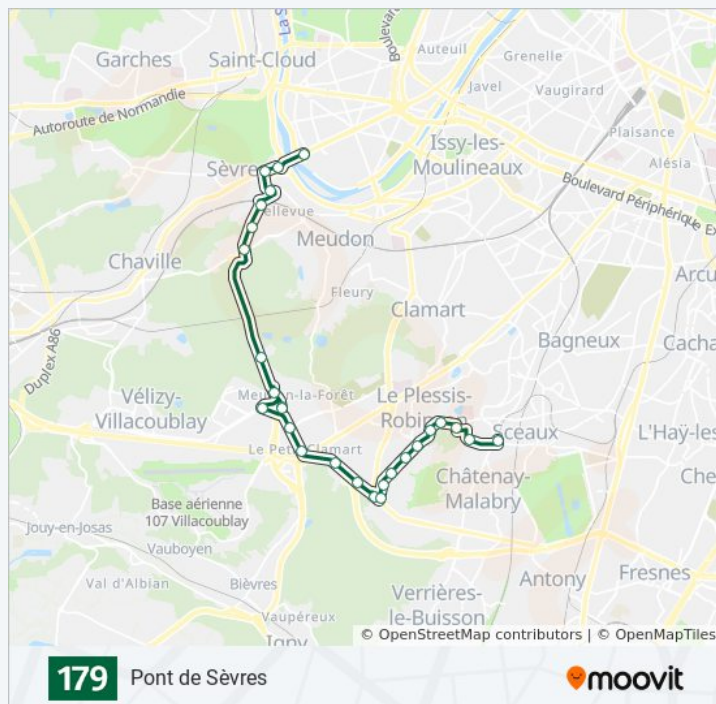

Robinson RER

Robinson

Cité Basse

L'Escalier

Horaires de la ligne 179 de bus

Horaires de l'itinéraire Pont de Sèvres:

lundi	00:10 - 23:50
mardi	00:10 - 23:50
mercredi	05:08 - 23:50
jeudi	00:10 - 23:50
vendredi	00:10 - 23:50
samedi	00:10 - 23:50

Rond-Point du Petit Clamart

Avenue de la Sygrie

De Lattre de Tassigny

Vélizy 2

De Lattre de Tassigny

Aérodrome Morane / Le Mail

Ermitage de Villebon

Rond-Point Des Bruyères

Les Capucins

Gare de Sèvres - Rive Gauche

Brimborion - Division Leclerc

Parc de Saint-Cloud

Musée de Sèvres

Pont de Sèvres

dimanche

00:10 - 23:50

Informations de la ligne 179 de bus

Direction: Pont de Sèvres

Arrêts: 26

Durée du Trajet: 45 min

Récapitulatif de la ligne:

Direction: Robinson RER

24 arrêts

[VOIR LES HORAIRES DE LA LIGNE](#)