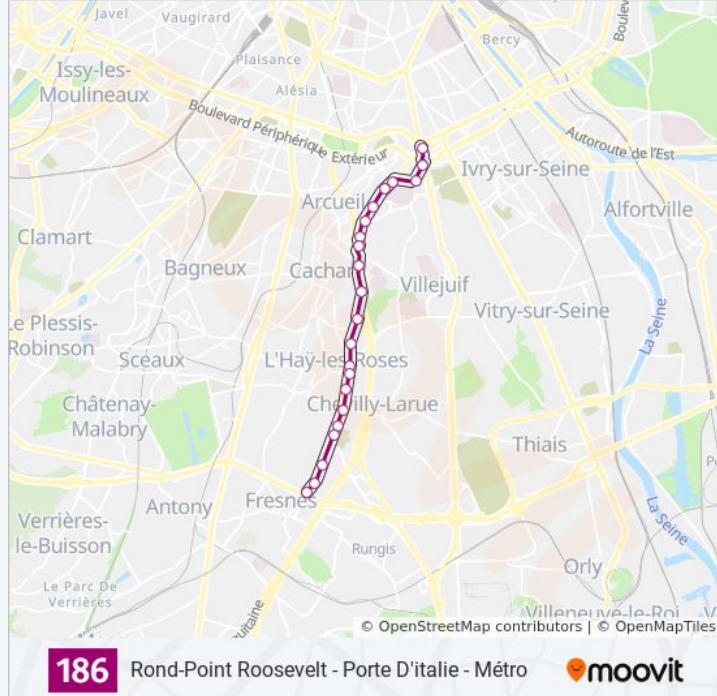

Louis Blériot - Cimetière Intercommunal

Allée du Plateau

La Fresnaie

Rond-Point Roosevelt

Les horaires et trajets sur une carte de la ligne 186 de bus sont disponibles dans un fichier PDF hors-ligne sur moovitapp.com. Utilisez le [Appli Moovit](#) pour voir les horaires de bus, train ou métro en temps réel, ainsi que les instructions étape par étape pour tous les transports publics à Paris.

[À propos de Moovit](#) • [Solutions MaaS](#) • [Pays disponibles](#) • [Communauté Moovit](#)

© 2024 Moovit - Tous droits réservés

**Consultez les horaires
d'arrivée en direct**