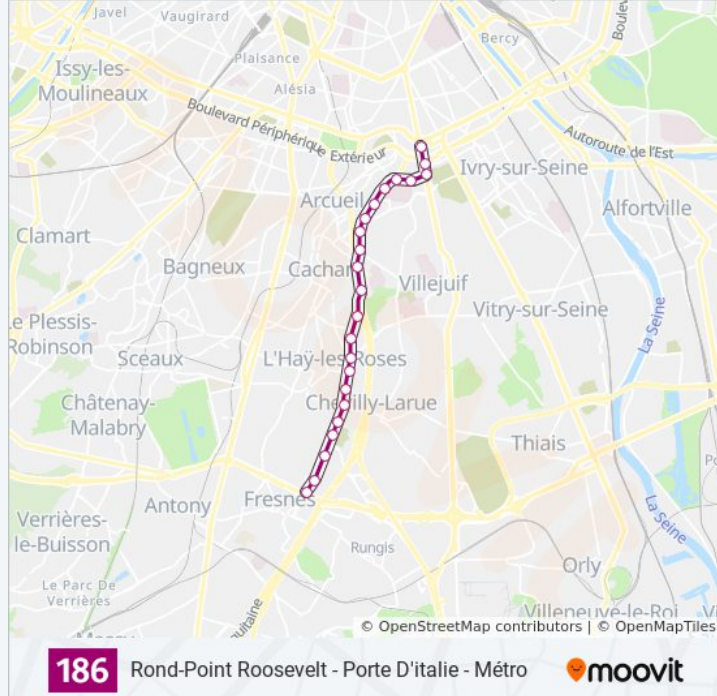

Direction: Porte D'Italie - Métro

23 arrêts

[VOIR LES HORAIRES DE LA LIGNE](#)

Rond-Point Roosevelt

La Fresnaie

Allée du Plateau

Louis Blériot - Cimetière Intercommunal

Croix du Sud - Centre de Pneumologie

Quatre Chemins - Pauline Kergomard

Ricardo - Le Plateau

Trois Communes

Cité Des Hbm

Benserade - Chu de Bicêtre

Convention - Jaurès

Horaires de la ligne 186 de bus

Horaires de l'itinéraire Porte D'Italie - Métro:

lundi	05:06 - 23:48
mardi	00:20 - 23:48
mercredi	00:20 - 23:48
jeudi	00:20 - 23:48
vendredi	00:20 - 23:48
samedi	00:18 - 23:46
dimanche	00:16 - 22:48

Informations de la ligne 186 de bus**Direction:** Porte D'Italie - Métro**Arrêts:** 23**Durée du Trajet:** 29 min**Récapitulatif de la ligne:**

Mairie

Convention - Fontainebleau

Roger Salengro - Fontainebleau

Porte D'Italie - Métro

Direction: Rond-Point Roosevelt

22 arrêts

[VOIR LES HORAIRES DE LA LIGNE](#)

Porte D'Italie - Métro