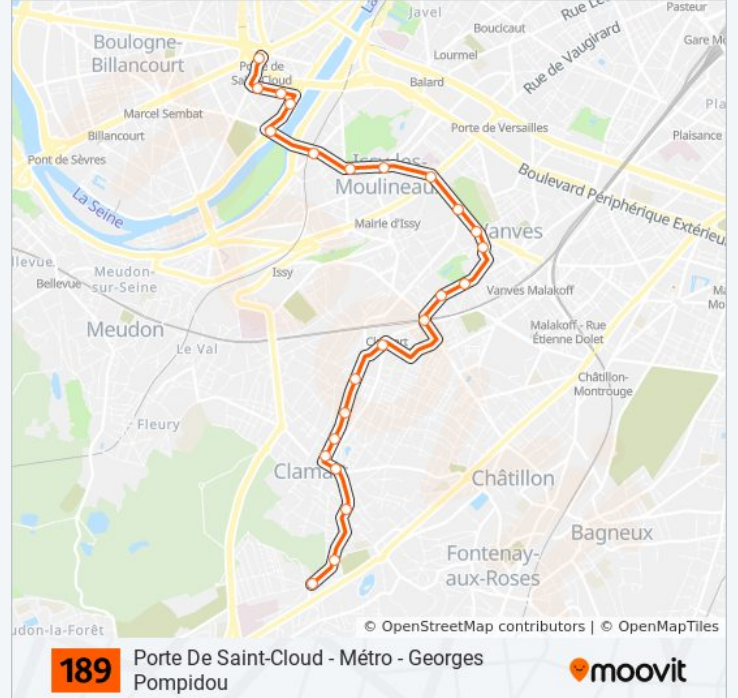

Gabriel Péri

Marché

Plessis - Piquet

Cimetière de Clamart

Soleil Levant

Les horaires et trajets sur une carte de la ligne 189 de bus sont disponibles dans un fichier PDF hors-ligne sur moovitapp.com. Utilisez le [Appli Moovit](#) pour voir les horaires de bus, train ou métro en temps réel, ainsi que les instructions étape par étape pour tous les transports publics à Paris.

[À propos de Moovit](#) • [Solutions MaaS](#) • [Pays disponibles](#) • [Communauté Moovit](#)

© 2024 Moovit - Tous droits réservés

**Consultez les horaires
d'arrivée en direct**