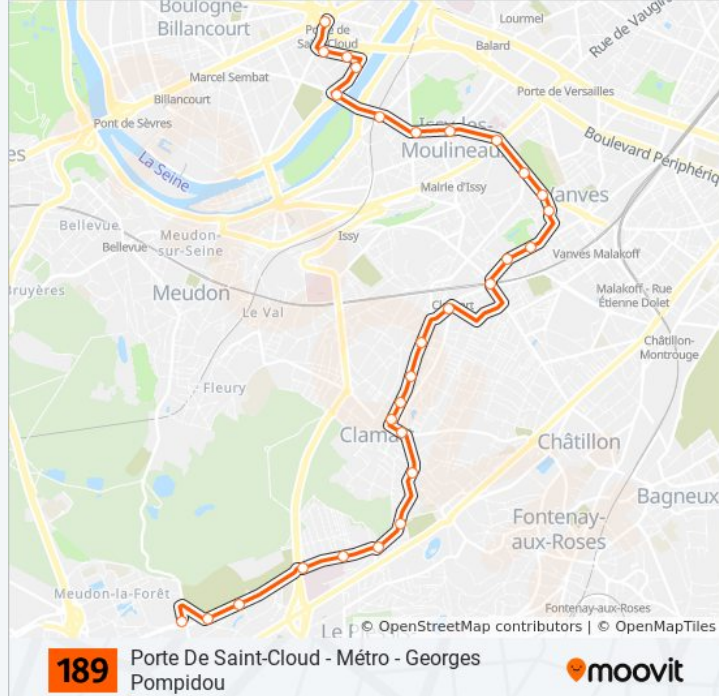

**Direction: Georges Pompidou**

28 arrêts

[VOIR LES HORAIRES DE LA LIGNE](#)

Porte de Saint-Cloud - Métro

Pierre de Coubertin

Abel Gance

Voie Lactée

Quai du Point du Jour

Stade de Vanves

Clos Montholon

Hébert - Gare

Lazare - Carnot

Pierre Louvrier

Gabriel Péri

**Horaires de la ligne 189 de bus**

Horaires de l'itinéraire Georges Pompidou:

lundi	00:10 - 23:38
mardi	00:00 - 23:49
mercredi	00:00 - 23:50
jeudi	04:54 - 23:38
vendredi	00:00 - 23:49
samedi	00:00 - 23:50
dimanche	00:10 - 23:50

**Informations de la ligne 189 de bus****Direction:** Georges Pompidou**Arrêts:** 28**Durée du Trajet:** 38 min**Récapitulatif de la ligne:**

### Direction: Porte de Saint-Cloud - Métro

28 arrêts

[VOIR LES HORAIRES DE LA LIGNE](#)

Georges Pompidou

Île de France

Cimetière Intercommunal

Jardin Parisien - Hôpital Antoine Béchère

Jardin Parisien - Hôpital Antoine Béchère