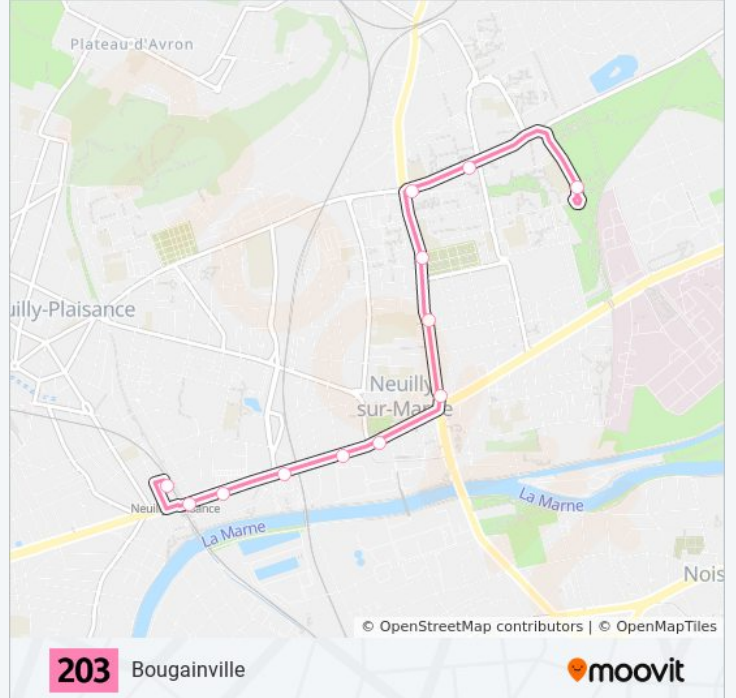

Utilisez l'application Moovit pour trouver la station de la ligne 203 de bus la plus proche et savoir quand la prochaine ligne 203 de bus arrive.

Direction: Bougainville

12 arrêts

[VOIR LES HORAIRES DE LA LIGNE](#)

Neuilly-Plaisance RER

Neuilly-Plaisance RER

Centre Bus

Hélène Boucher

Villebois - Mareuil

Foch - de Gaulle

Place de la Résistance

Épi D'Or

Cimetière

Léon Blum

Île-De-France

Bougainville

Horaires de la ligne 203 de bus

Horaires de l'itinéraire Bougainville:

lundi	04:50 - 22:25
mardi	04:50 - 22:25
mercredi	04:50 - 22:25
jeudi	04:50 - 22:25
vendredi	04:50 - 22:25
samedi	04:50 - 22:25
dimanche	07:00 - 22:25

Informations de la ligne 203 de bus**Direction:** Bougainville**Arrêts:** 12**Durée du Trajet:** 16 min**Récapitulatif de la ligne:**

Direction: Neully-Plaisance RER

13 arrêts

[VOIR LES HORAIRES DE LA LIGNE](#)