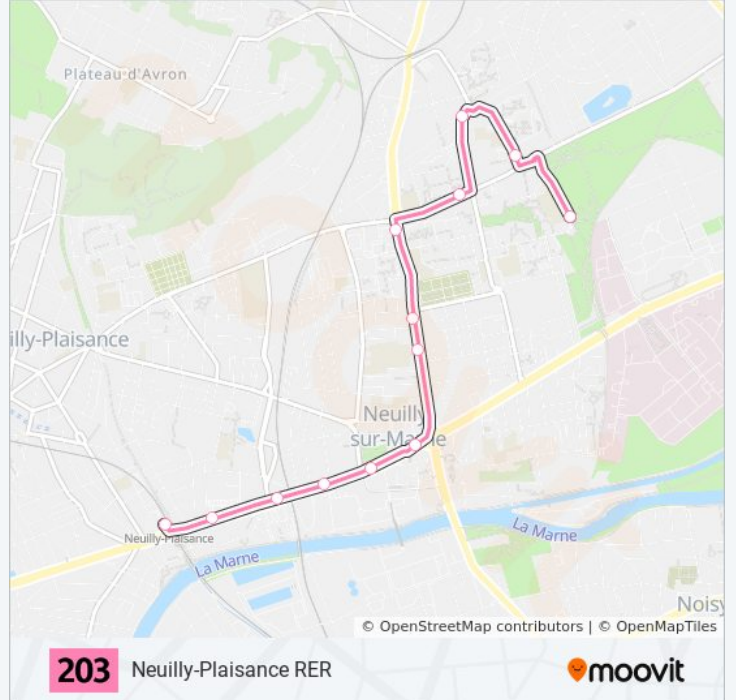

Informations de la ligne 203 de bus**Direction:** Bougainville**Arrêts:** 12**Durée du Trajet:** 16 min**Récapitulatif de la ligne:**

Direction: Neully-Plaisance RER

13 arrêts

[VOIR LES HORAIRES DE LA LIGNE](#)

Bougainville

Rue Des Pommiers

Cité Des Bouleaux

Île-De-France

Léon Blum

Cimetière

Épi D'Or

Place de la Résistance

Foch - de Gaulle

Villebois - Mareuil

Hélène Boucher

Centre Bus

Neully - Plaisance RER

Horaires de la ligne 203 de bus

Horaires de l'itinéraire Neully-Plaisance RER:

lundi	05:00 - 22:41
mardi	05:00 - 22:41
mercredi	05:00 - 22:41
jeudi	05:00 - 22:41
vendredi	05:00 - 22:41
samedi	05:00 - 22:41
dimanche	07:14 - 22:41

Informations de la ligne 203 de bus

Direction: Neully-Plaisance RER

Arrêts: 13

Durée du Trajet: 18 min

Récapitulatif de la ligne:

Les horaires et trajets sur une carte de la ligne 203 de bus sont disponibles dans un fichier PDF hors-ligne sur moovitapp.com. Utilisez le [Appli Moovit](#) pour voir les horaires de bus, train ou métro en temps réel, ainsi que les instructions étape par étape pour tous les transports publics à Paris.