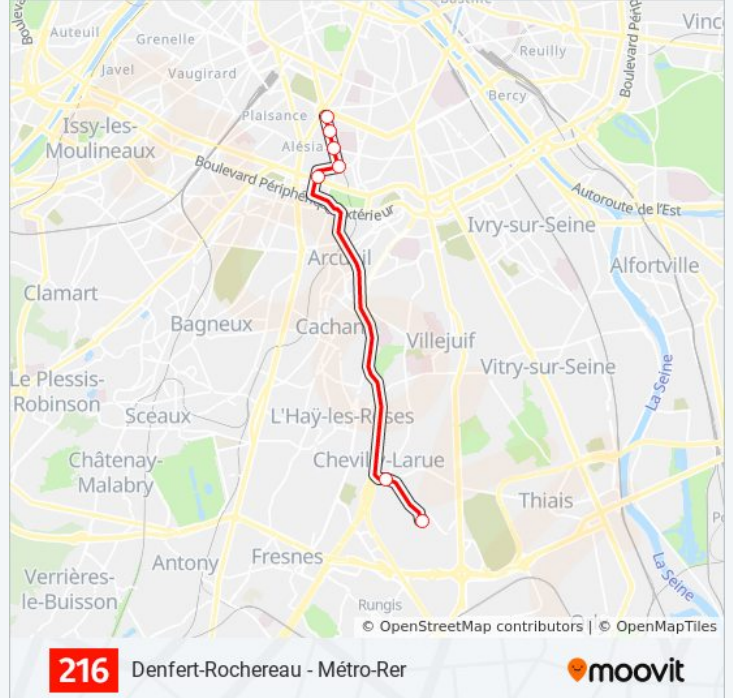

216

Denfert-Rochereau - Métro-Rer

Téléchargez

La ligne 216 de bus (Denfert-Rochereau - Métro-Rer) a 2 itinéraires. Pour les jours de la semaine, les heures de service sont:

(1) Denfert-Rochereau - Métro-Rer: 06:21 - 21:05(2) Marché International de Rungis: 05:45 - 20:30

Utilisez l'application Moovit pour trouver la station de la ligne 216 de bus la plus proche et savoir quand la prochaine ligne 216 de bus arrive.

Direction: Denfert-Rochereau - Métro-Rer

7 arrêts

[VOIR LES HORAIRES DE LA LIGNE](#)

Marché International de Rungis

Mairie de Chevilly-Larue

Montsouris - Tombe Issoire

Parc Montsouris

Alésia - René Coty

Dareau - René Coty

Denfert-Rochereau - Métro-Rer

Horaires de la ligne 216 de bus

Informations de la ligne 216 de bus**Direction:** Denfert-Rochereau - Métro-Rer**Arrêts:** 7**Durée du Trajet:** 18 min**Récapitulatif de la ligne:**

Direction: Marché International de Rungis

21 arrêts

[VOIR LES HORAIRES DE LA LIGNE](#)