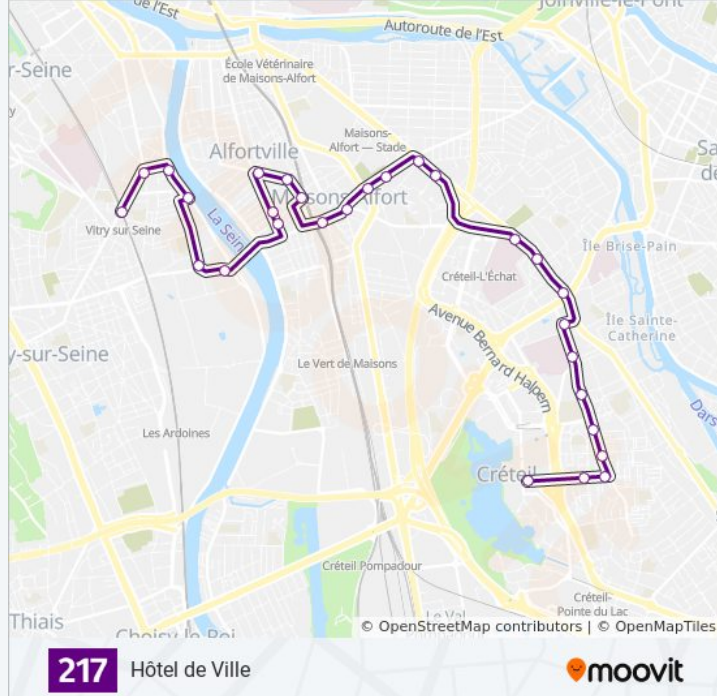

217

Hôtel de Ville

Téléchargez

La ligne 217 de bus (Hôtel de Ville) a 2 itinéraires. Pour les jours de la semaine, les heures de service sont:

(1) Hôtel de Ville: 00:15 - 23:45(2) Vitry RER: 00:00 - 23:30

Utilisez l'application Moovit pour trouver la station de la ligne 217 de bus la plus proche et savoir quand la prochaine ligne 217 de bus arrive.

Direction: Hôtel de Ville

28 arrêts

[VOIR LES HORAIRES DE LA LIGNE](#)

Informations de la ligne 217 de bus**Direction:** Hôtel de Ville**Arrêts:** 28**Durée du Trajet:** 40 min**Récapitulatif de la ligne:**

Bretagne

Hôpital Chenevier

Orme Au Chat

Henri Cardinaud

Casalis - Savar

René Arcos

John Kennedy

Hôtel de Ville

Direction: Vitry RER

28 arrêts

[VOIR LES HORAIRES DE LA LIGNE](#)

Hôtel de Ville

John Kennedy