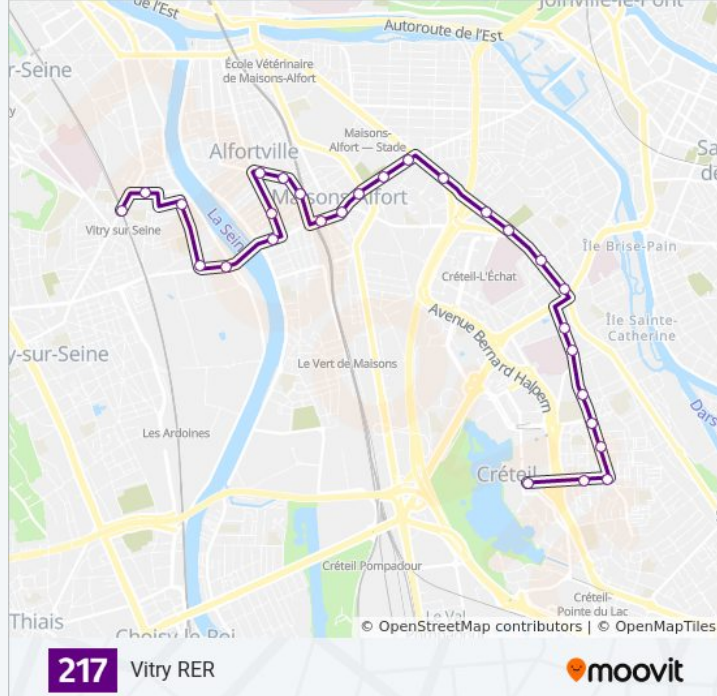

Utilisez l'application Moovit pour trouver la station de la ligne 217 de bus la plus proche et savoir quand la prochaine ligne 217 de bus arrive.

Direction: Hôtel de Ville

28 arrêts

[VOIR LES HORAIRES DE LA LIGNE](#)

Informations de la ligne 217 de bus**Direction:** Hôtel de Ville**Arrêts:** 28**Durée du Trajet:** 40 min**Récapitulatif de la ligne:**

Bretagne

Hôpital Chenevier

Orme Au Chat

Henri Cardinaud

Casalis - Savar

Informations de la ligne 217 de bus

Direction: Vitry RER

Arrêts: 28

Durée du Trajet: 40 min

Récapitulatif de la ligne:

Maisons-Alfort - Alfortville RER

Raymond Jaclard

Mairie

Paul Vaillant Couturier - Kennedy

Dolet - Zola

Pont de Vitry

Salvador Allende - Edith Cavell

Edith Cavell - Waldeck Rousseau

Pasteur - Charles Fourier

Vitry RER

Les horaires et trajets sur une carte de la ligne 217 de bus sont disponibles dans un fichier PDF hors-ligne sur moovitapp.com. Utilisez le [Appli Moovit](#) pour voir les horaires de bus, train ou métro en temps réel, ainsi que les instructions étape par étape pour tous les transports publics à Paris.