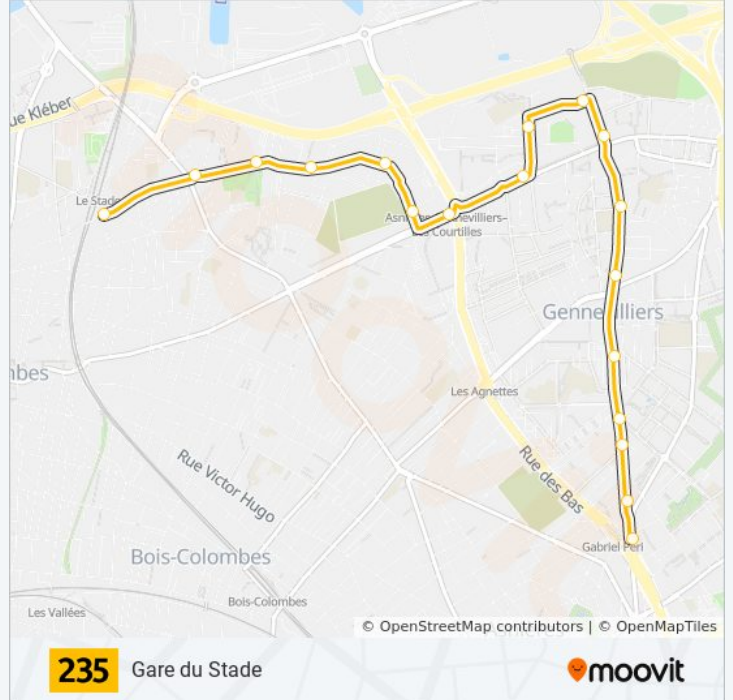

Les horaires et trajets sur une carte de la ligne 235 de bus sont disponibles dans un fichier PDF hors-ligne sur moovitapp.com. Utilisez le [Appli Moovit](#) pour voir les horaires de bus, train ou métro en temps réel, ainsi que les instructions étape par étape pour tous les transports publics à Paris.

[À propos de Moovit](#) • [Solutions MaaS](#) • [Pays disponibles](#) • [Communauté Moovit](#)

© 2024 Moovit - Tous droits réservés

**Consultez les horaires
d'arrivée en direct**