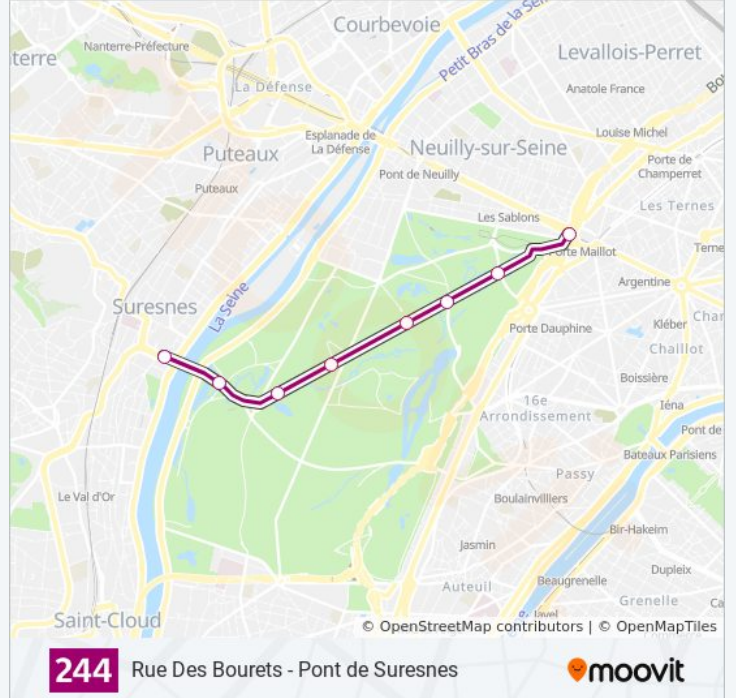

Informations de la ligne 244 de bus

Direction: Rue Des Bourets - Pont de Suresnes

Arrêts: 19

Durée du Trajet: 25 min

Récapitulatif de la ligne:

Direction: Rue Des Bourets - Pont de Suresnes

8 arrêts

[VOIR LES HORAIRES DE LA LIGNE](#)

Porte Maillot - Métro - RER

Jardin D'Acclimatation

Route de la Muette

Route Des Lacs

Bagatelle - Pré Catelan

Longchamp - Goodplanet

Les Moulins - Camping

Rue Des Bourets - Pont de Suresnes

Horaires de la ligne 244 de bus

Horaires de l'itinéraire Rue Des Bourets - Pont de Suresnes:

lundi	Pas Opérationnel
mardi	08:05 - 18:48
mercredi	08:05 - 18:48
jeudi	08:05 - 18:48
vendredi	08:05 - 18:48
samedi	Pas Opérationnel
dimanche	Pas Opérationnel

Informations de la ligne 244 de bus

Direction: Rue Des Bourets - Pont de Suresnes

Arrêts: 8

Durée du Trajet: 10 min

Récapitulatif de la ligne:

Direction: Rueil-Malmaison RER

27 arrêts

[VOIR LES HORAIRES DE LA LIGNE](#)