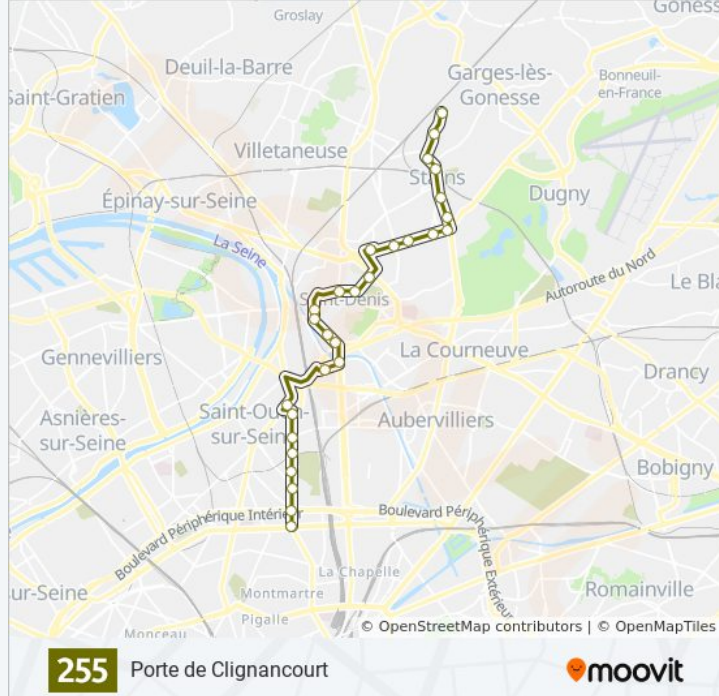

Informations de la ligne 255 de bus

Direction: Porte de Clignancourt

Arrêts: 28

Durée du Trajet: 64 min

Récapitulatif de la ligne:

Pont du Canal

La Plaine Saulnier

Carrefour Pleyel

Docteur Finot

Landy - Ornano

Godillot

Cimetière Parisien

Michelet - Docteur Bauer

Michelet - Rosiers

Porte de Clignancourt

Direction: Porte de Paris

14 arrêts

[VOIR LES HORAIRES DE LA LIGNE](#)

Mairie

François Bégué

Le Globe

Paul Vaillant Couturier

Clos Hanot

Henri Barbusse