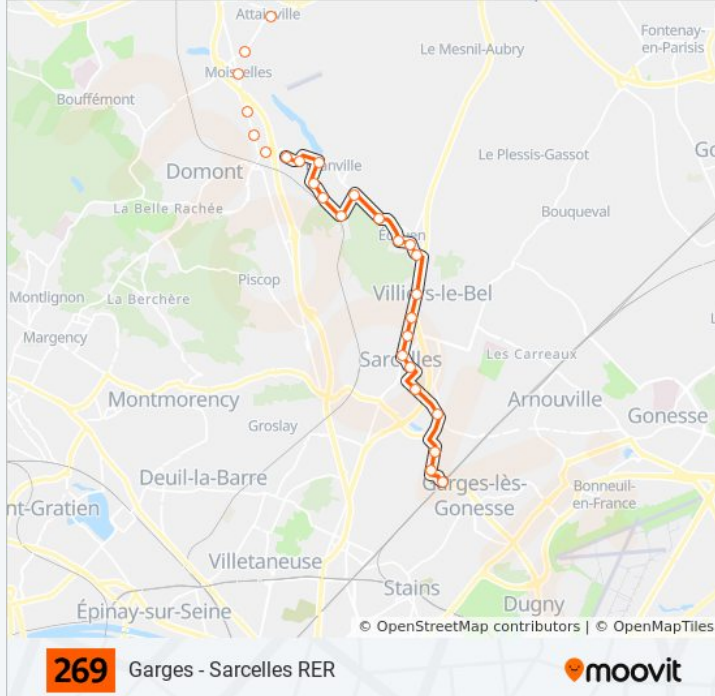

Reims - Domont

Place de la République

Place de la Libération

Gare D'Ecouen Ezanville

Maréchal Foch

Rue de la Libération N°20

Mairie Château

Général Leclerc

**Informations de la ligne 269 de bus****Direction:** Garges - Sarcelles RER**Arrêts:** 27**Durée du Trajet:** 37 min**Récapitulatif de la ligne:**

Les Chardonnerettes

Place du Souvenir Français

Marcelin Berthelot - Victor Hugo

Lycée de la Tourelle

Les Perreux

Haut du Roy

Ecole Jean Jaurès

Garges - Sarcelles RER

**Direction: Mairie / Hôtel de Ville**

28 arrêts

[VOIR LES HORAIRES DE LA LIGNE](#)

Docteur Rampon

L'Espérance

Rue de Paris

Général Leclerc

Route D'Ezanville

Rue de la Libération N°20

Maréchal Foch

Gare D'Ecouen Ezanville