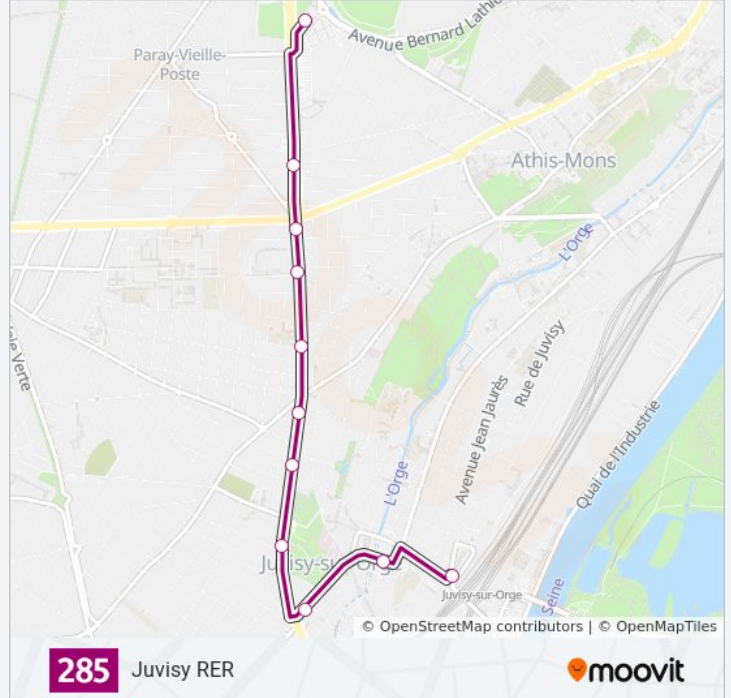

285

Juvisy RER

Téléchargez

La ligne 285 de bus (Juvisy RER) a 2 itinéraires. Pour les jours de la semaine, les heures de service sont:

(1) Juvisy RER: 00:25 - 23:45(2) Porte de L'Essonne: 00:12 - 23:50

Utilisez l'application Moovit pour trouver la station de la ligne 285 de bus la plus proche et savoir quand la prochaine ligne 285 de bus arrive.

Direction: Juvisy RER

11 arrêts

[VOIR LES HORAIRES DE LA LIGNE](#)

Porte de L'Essonne

Aristide Briand

Belle Etoile

Marx Dormoy

Marché Des Gravilliers

Pyramide de Juvisy

Observatoire Camille Flammarion

Mairie

Piver

Marché de Juvisy

Juvisy RER

Horaires de la ligne 285 de bus

Horaires de l'itinéraire Juvisy RER:

Direction: Porte de L'Essonne

12 arrêts

[VOIR LES HORAIRES DE LA LIGNE](#)

Juvisy RER

Marché de Juvisy

Hôpital

Piver

Mairie