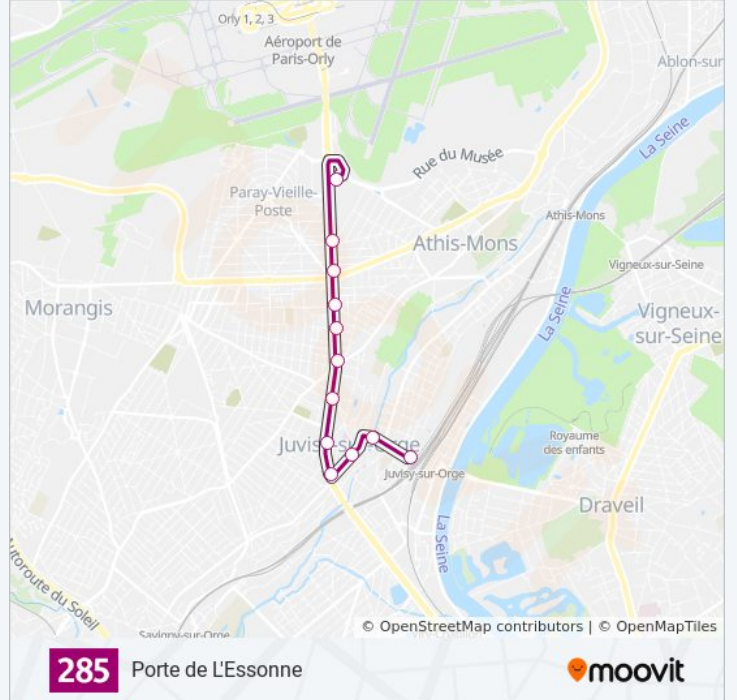

285

Juvisy RER

Téléchargez

La ligne 285 de bus (Juvisy RER) a 2 itinéraires. Pour les jours de la semaine, les heures de service sont:

(1) Juvisy RER: 00:25 - 23:45(2) Porte de L'Essonne: 00:12 - 23:50

Utilisez l'application Moovit pour trouver la station de la ligne 285 de bus la plus proche et savoir quand la prochaine ligne 285 de bus arrive.

Direction: Porte de L'Essonne

12 arrêts

[VOIR LES HORAIRES DE LA LIGNE](#)

Juvisy RER

Marché de Juvisy

Hôpital

Piver

Mairie

Horaires de l'itinéraire Porte de L'Essonne:

lundi	00:09 - 23:50
mardi	00:12 - 23:50
mercredi	00:12 - 23:50
jeudi	00:12 - 23:50
vendredi	00:12 - 23:50
samedi	00:12 - 23:51
dimanche	00:12 - 22:49

Informations de la ligne 285 de bus

Direction: Porte de L'Essonne

Arrêts: 12

Durée du Trajet: 18 min

Récapitulatif de la ligne:

Les horaires et trajets sur une carte de la ligne 285 de bus sont disponibles dans un fichier PDF hors-ligne sur moovitapp.com. Utilisez le [Appli Moovit](#) pour voir les horaires de bus, train ou métro en temps réel, ainsi que les instructions étape par étape pour tous les transports publics à Paris.