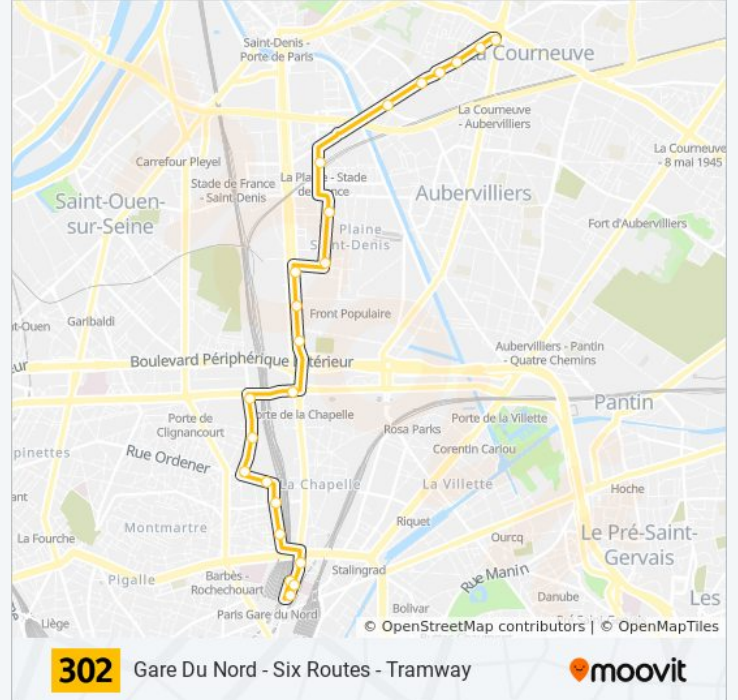

Genève

Langevin - Wallon

Rue de L'Union

Six Routes - Tramway

Les horaires et trajets sur une carte de la ligne 302 de bus sont disponibles dans un fichier PDF hors-ligne sur moovitapp.com. Utilisez le [Appli Moovit](#) pour voir les horaires de bus, train ou métro en temps réel, ainsi que les instructions étape par étape pour tous les transports publics à Paris.

[À propos de Moovit](#) • [Solutions MaaS](#) • [Pays disponibles](#) • [Communauté Moovit](#)

© 2024 Moovit - Tous droits réservés

**Consultez les horaires
d'arrivée en direct**