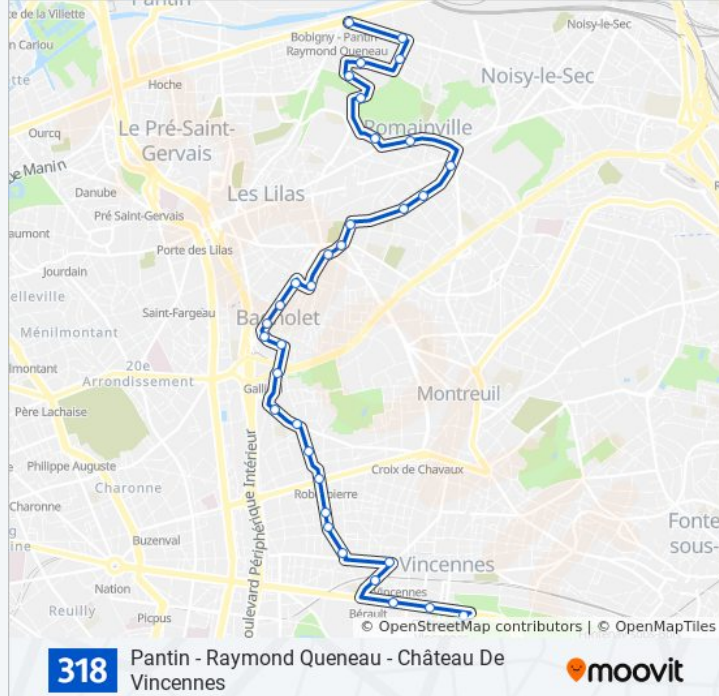

René Alazard - Sadi Carnot

Girardot

Cimetière

Floréal

Les Noyers

Gabriel Husson

Romainville - Carnot

Mairie

Vassou - Lénine

Maneyrol

Bretagnes

Paddock Paris

Chantaloups

Louise Dory

Raymond Queneau - Route de Noisy

Les horaires et trajets sur une carte de la ligne 318 de bus sont disponibles dans un fichier PDF hors-ligne sur moovitapp.com. Utilisez le [Appli Moovit](#) pour voir les horaires de bus, train ou métro en temps réel, ainsi que les instructions étape par étape pour tous les transports publics à Paris.

[À propos de Moovit](#) • [Solutions MaaS](#) • [Pays disponibles](#) • [Communauté Moovit](#)

© 2024 Moovit - Tous droits réservés

**Consultez les horaires
d'arrivée en direct**