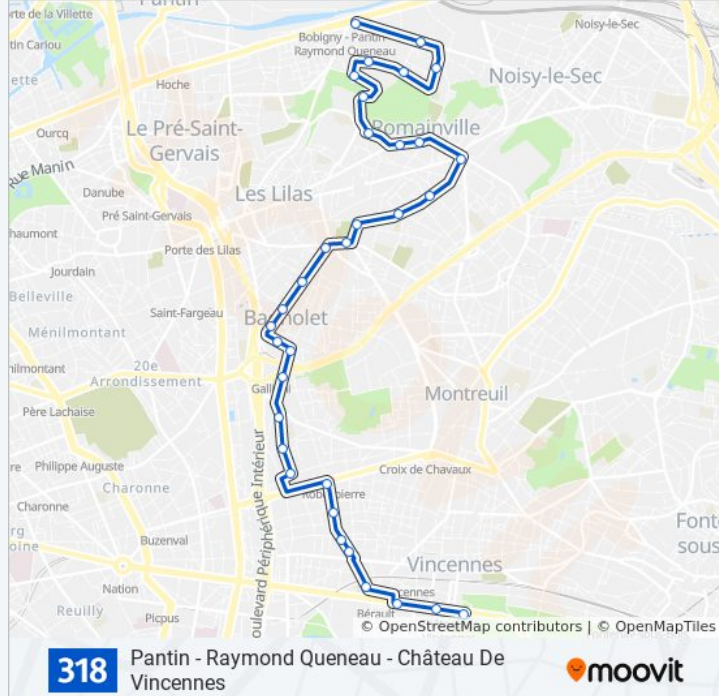

**Direction: Château de Vincennes**

33 arrêts

[VOIR LES HORAIRES DE LA LIGNE](#)

Pantin - Raymond Queneau

Louise Dory

Chantaloups

Trou Vassou

Paddock Paris

La Poste

Centre de Santé

Gallieni

Général de Gaulle

Lieutenant Thomas

Etienne Marcel

Robespierre

Raspail - République

Cuvier

Les Laitières

Vincennes RER

Vignerons

Avenue du Château

Château de Vincennes

### Direction: Gallieni

9 arrêts

[VOIR LES HORAIRES DE LA LIGNE](#)

Floréal

Cimetière

Rue de Pantin

Gambetta - René Alazard

Marie-Anne Colombier