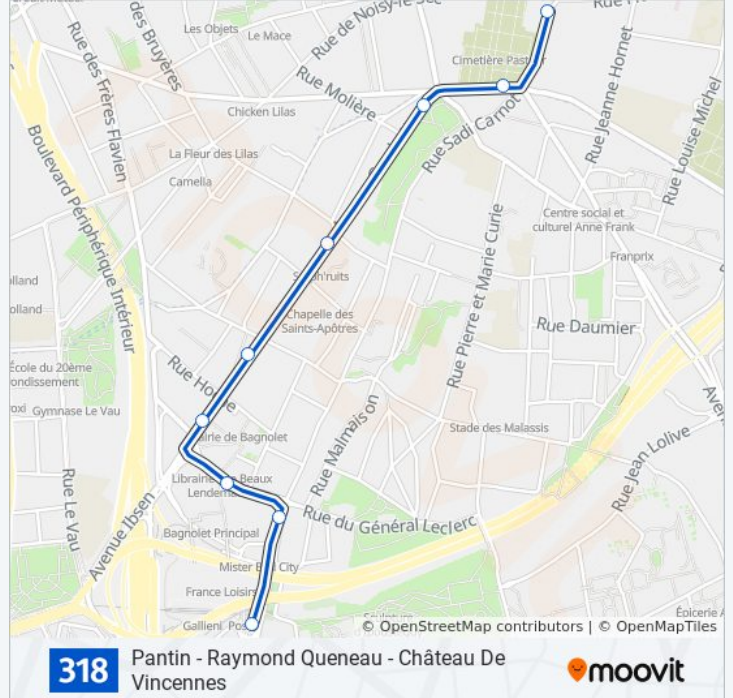

### Direction: Gallieni

9 arrêts

[VOIR LES HORAIRES DE LA LIGNE](#)

Floréal

Cimetière

Rue de Pantin

Gambetta - René Alazard

Marie-Anne Colombier

### Horaires de la ligne 318 de bus

Horaires de l'itinéraire Gallieni:

lundi	05:21
mardi	05:21
mercredi	05:21
jeudi	05:21
vendredi	05:21
samedi	05:21
dimanche	06:21

### Informations de la ligne 318 de bus

**Direction:** Gallieni

**Arrêts:** 9

**Durée du Trajet:** 9 min

**Récapitulatif de la ligne:**

**Direction: Raymond Queneau - Route de Noisy**

33 arrêts

[VOIR LES HORAIRES DE LA LIGNE](#)

- Château de Vincennes
- Avenue du Château
- Vignerons
- Vincennes RER
- Fraternité
- Les Laitières
- Cuvier
- Raspail - République
- Robespierre
- Victor Hugo
- République - Robespierre
- Général de Gaulle
- Gallieni
- Centre de Santé
- La Poste
- Mairie
- Marie-Anne Colombier
- Gambetta - René Alazard