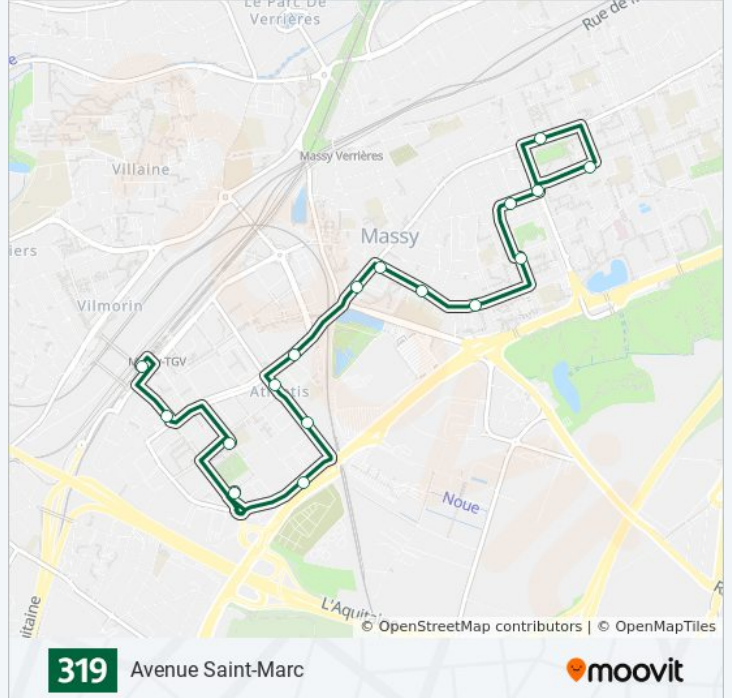

Utilisez l'application Moovit pour trouver la station de la ligne 319 de bus la plus proche et savoir quand la prochaine ligne 319 de bus arrive.

**Direction: Avenue Saint-Marc**

17 arrêts

[VOIR LES HORAIRES DE LA LIGNE](#)

Massy Palaiseau RER

Rue de Paris

Léonard de Vinci

Ampère Sud

Cimetière

Galvani Sud

Galvani Nord

La Tuilerie

**Informations de la ligne 319 de bus****Direction:** Avenue Saint-Marc**Arrêts:** 17**Durée du Trajet:** 21 min**Récapitulatif de la ligne:**

**Direction: Lycée Monod**

21 arrêts

[VOIR LES HORAIRES DE LA LIGNE](#)