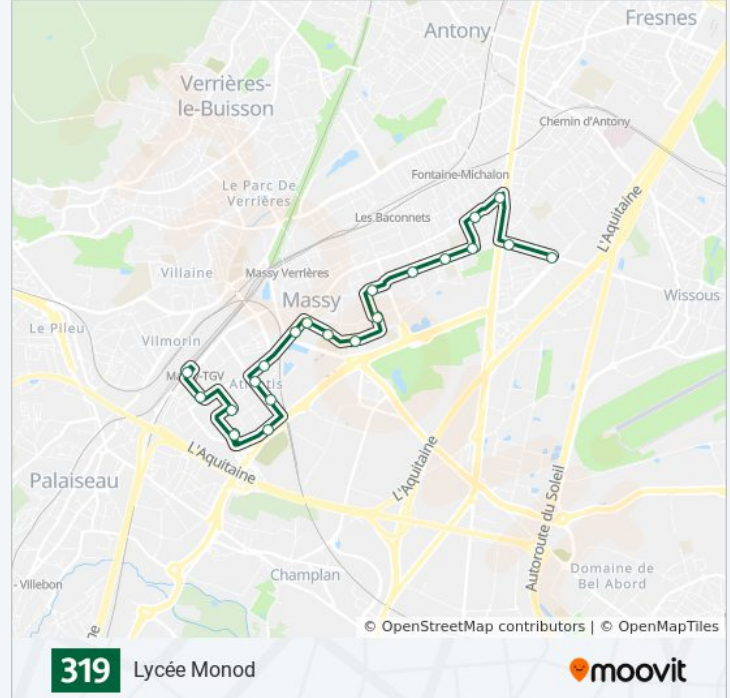

**Informations de la ligne 319 de bus**

**Direction:** Lycée Monod

**Arrêts:** 21

**Durée du Trajet:** 23 min

**Récapitulatif de la ligne:**

Petit Massy

Léon Jouhaux

Lycée Monod

## Direction: Marché International de Rungis

43 arrêts

[VOIR LES HORAIRES DE LA LIGNE](#)

Massy Palaiseau RER

Rue de Paris

Léonard de Vinci

Ampère Sud

Cimetière