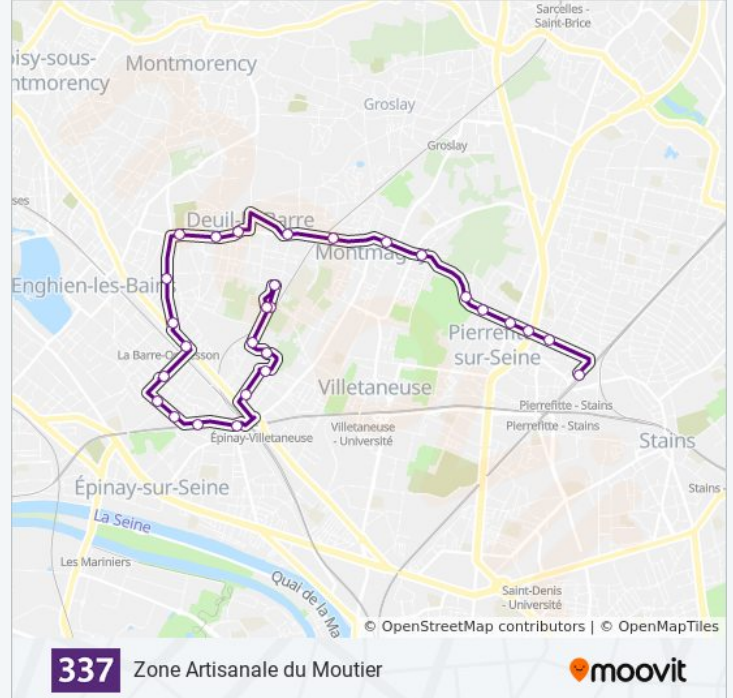

Utilisez l'application Moovit pour trouver la station de la ligne 337 de bus la plus proche et savoir quand la prochaine ligne 337 de bus arrive.

**Direction: Gare de Pierrefitte - Stains RER**

25 arrêts

### Direction: Mairie

7 arrêts

[VOIR LES HORAIRES DE LA LIGNE](#)

Gare de Pierrefitte - Stains RER

Etienne Dolet - de Gaulle

Alcide D'Orbigny - de Gaullle

Rue de la République

Suzanne Valadon

### Informations de la ligne 337 de bus

**Direction:** Zone Artisanale du Moutier

**Arrêts:** 28

**Durée du Trajet:** 34 min

**Récapitulatif de la ligne:**

Les Presles

Saint-Exupéry

Gare D'Épinay - Villetaneuse

Abel Fauveau

Louis Braille

La Galathée

Gallieni - Jonas

Village Artisanal

Place Jean Moulin

Zone Artisanale du Moutier

Les horaires et trajets sur une carte de la ligne 337 de bus sont disponibles dans un fichier PDF hors-ligne sur [moovitapp.com](https://moovitapp.com). Utilisez le [Appli Moovit](#) pour voir les horaires de bus, train ou métro en temps réel, ainsi que les instructions étape par étape pour tous les transports publics à Paris.