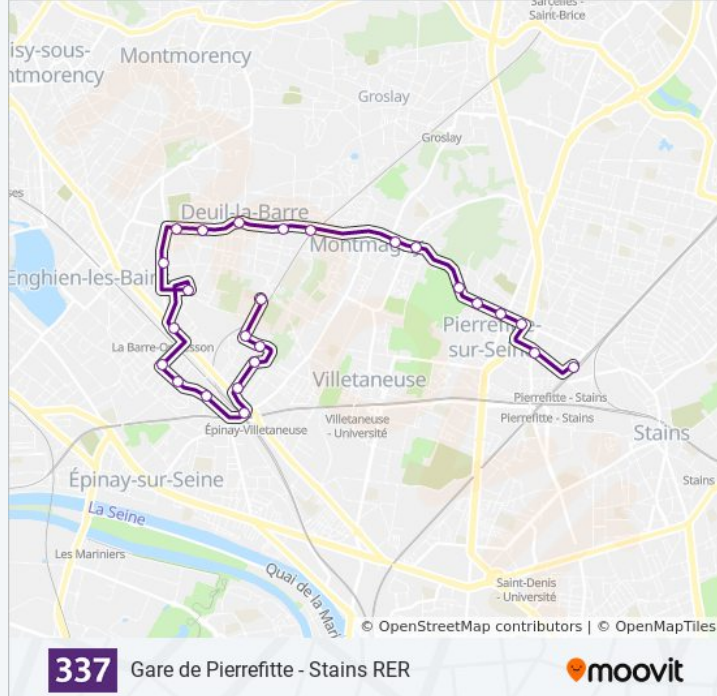

Utilisez l'application Moovit pour trouver la station de la ligne 337 de bus la plus proche et savoir quand la prochaine ligne 337 de bus arrive.

**Direction: Gare de Pierrefitte - Stains RER**

25 arrêts

Rue Haute

Gare de Deuil - Montmagny

Mairie

Carrières - Bel Air

**Horaires de la ligne 337 de bus**

Horaires de l'itinéraire Gare de Pierrefitte - Stains RER:

lundi	06:15 - 22:30
mardi	06:15 - 22:30
mercredi	06:15 - 22:30
jeudi	06:15 - 22:30
vendredi	06:15 - 22:30
samedi	06:42 - 22:46
dimanche	Pas Opérationnel

**Informations de la ligne 337 de bus****Direction:** Gare de Pierrefitte - Stains RER**Arrêts:** 25**Durée du Trajet:** 35 min**Récapitulatif de la ligne:**

Suzanne Valadon

Parc de la République

Rue de la République

### Direction: Mairie

7 arrêts

[VOIR LES HORAIRES DE LA LIGNE](#)

Gare de Pierrefitte - Stains RER

Etienne Dolet - de Gaulle

Alcide D'Orbigny - de Gaullle

Rue de la République

Suzanne Valadon