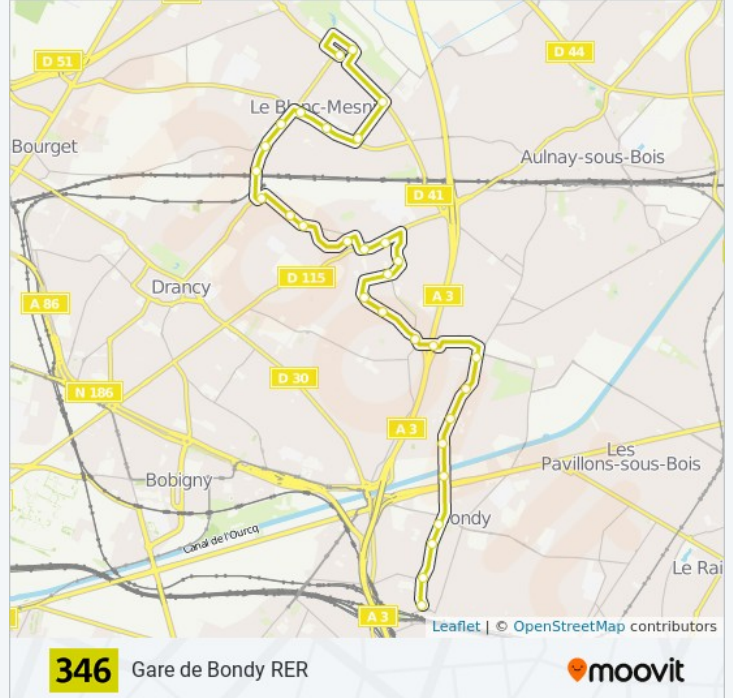

Utilisez l'application Moovit pour trouver la station de la ligne 346 de bus la plus proche et savoir quand la prochaine ligne 346 de bus arrive.

**Direction: Bois Perrier RER - Rosny 2**

8 arrêts

[VOIR LES HORAIRES DE LA LIGNE](#)

**Informations de la ligne 346 de bus****Direction:** Bois Perrier RER - Rosny 2**Arrêts:** 8**Durée du Trajet:** 10 min**Récapitulatif de la ligne:**

**Direction: Gare de Bondy**

30 arrêts

[VOIR LES HORAIRES DE LA LIGNE](#)

### Horaires de la ligne 346 de bus

Horaires de l'itinéraire Gare de Bondy RER:

lundi	08:30 - 22:30
mardi	08:30 - 22:30
mercredi	08:30 - 22:30
jeudi	08:30 - 22:30
vendredi	08:30 - 22:30
samedi	08:30 - 22:30
dimanche	Pas Opérationnel

### Informations de la ligne 346 de bus

**Direction:** Gare de Bondy RER

**Arrêts:** 8

**Durée du Trajet:** 10 min

**Récapitulatif de la ligne:**