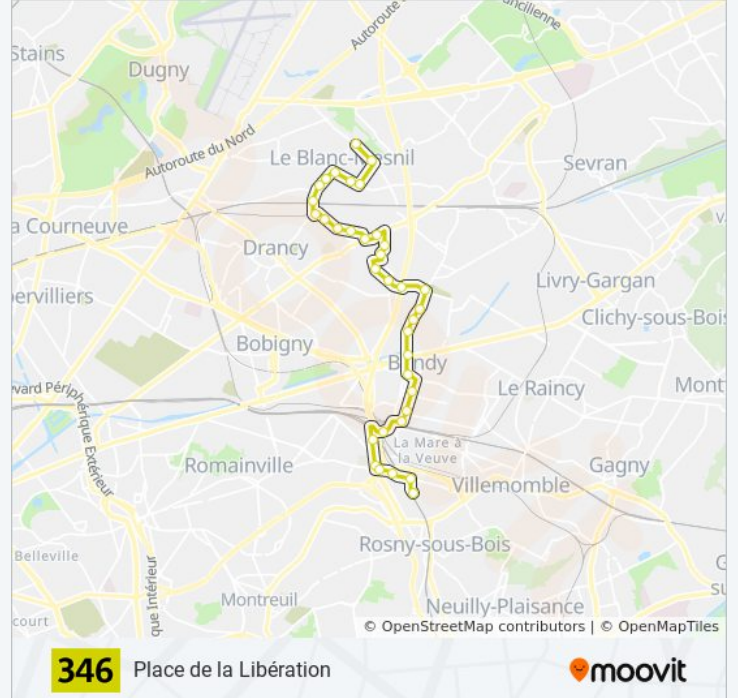

Utilisez l'application Moovit pour trouver la station de la ligne 346 de bus la plus proche et savoir quand la prochaine ligne 346 de bus arrive.

**Direction: Bois Perrier RER - Rosny 2**

8 arrêts

[VOIR LES HORAIRES DE LA LIGNE](#)

## Informations de la ligne 346 de bus

**Direction:** Place de la Libération

**Arrêts:** 28

**Durée du Trajet:** 42 min

**Récapitulatif de la ligne:**

Émile Desprez

Place Joffre

Gare de Drancy

Roger Salomon

Ancienne Mairie du Blanc-Mesnil

Hôtel de Ville

Eglise Notre Dame

République - Paladhile

Docteur Calmette

Place de la Libération

Les horaires et trajets sur une carte de la ligne 346 de bus sont disponibles dans un fichier PDF hors-ligne sur [moovitapp.com](https://moovitapp.com). Utilisez le [Appli Moovit](#) pour voir les horaires de bus, train ou métro en temps réel, ainsi que les instructions étape par étape pour tous les transports publics à Paris.