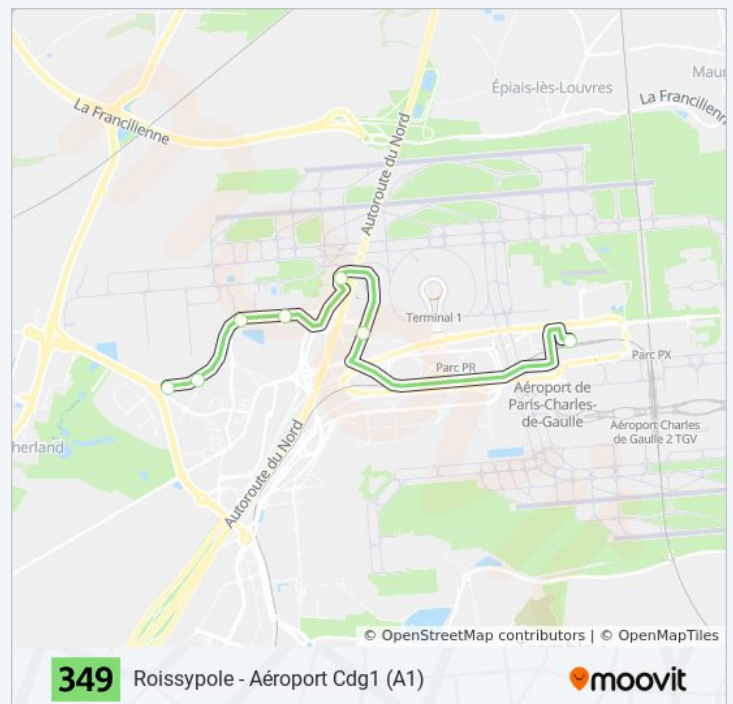

Informations de la ligne 349 de bus**Direction:** Parc Des Expositions RER**Arrêts:** 20**Durée du Trajet:** 43 min**Récapitulatif de la ligne:**

Parc Des Expositions RER

349 Parc Des Expositions RER

Direction: Roissy-pole - Aéroport Cdg1 (A1)

7 arrêts

[VOIR LES HORAIRES DE LA LIGNE](#)

Route de L'Arpenteur

Entretien Sud

Entretien Nord

Rue Des 2 Soeurs

Gendarmerie

Zone Technique

Informations de la ligne 349 de bus

Direction: Roissy-pole - Aéroport Cdg1 (A1)

Arrêts: 7

Durée du Trajet: 13 min

Récapitulatif de la ligne:

Direction: Roissypole - Aéroport Cdg1 (A2)

14 arrêts

[VOIR LES HORAIRES DE LA LIGNE](#)

Arrêts: 14

Durée du Trajet: 20 min

Récapitulatif de la ligne:

Direction: Route de L'Arpenteur

21 arrêts

[VOIR LES HORAIRES DE LA LIGNE](#)

Parc Des Expositions RER

227 Avenue Des Nations