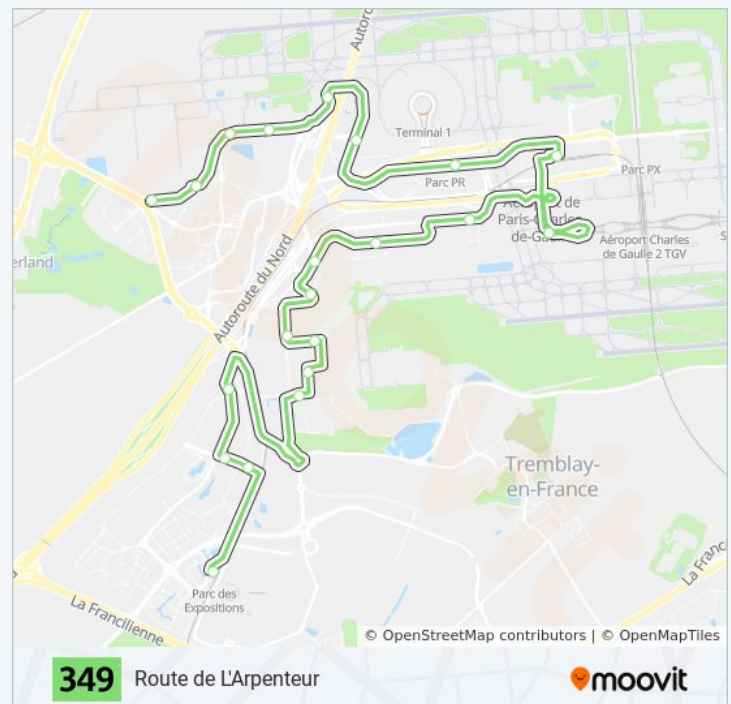

Direction: Route de L'Arpenteur

21 arrêts

[VOIR LES HORAIRES DE LA LIGNE](#)

Parc Des Expositions RER

227 Avenue Des Nations

58 Avenue de la Pyramide

Parc Des Nations

Aéroville - Belle Borne

Rue Des Rossignols

Rue de la Jeune Fille

Marguilliers

Cargo Centre

Les Deux Cèdres

Rue du Chapitre

Rue Des Vignes

Terminal 2 - Route de Service

Roissypole - Aéroport Cdg1 (A2)

Tour de Contrôle

Zone Technique

Gendarmerie

Rue Des 2 Soeurs

Entretien Nord

Entretien Sud

Route de L'Arpenteur

Horaires de la ligne 349 de bus

Horaires de l'itinéraire Route de L'Arpenteur:

lundi	05:26 - 23:05
mardi	05:26 - 23:05
mercredi	05:26 - 23:05
jeudi	05:26 - 23:05
vendredi	05:26 - 23:05
samedi	05:26 - 23:05
dimanche	05:26 - 23:05

Informations de la ligne 349 de bus

Direction: Route de L'Arpenteur

Arrêts: 21

Durée du Trajet: 43 min

Récapitulatif de la ligne: