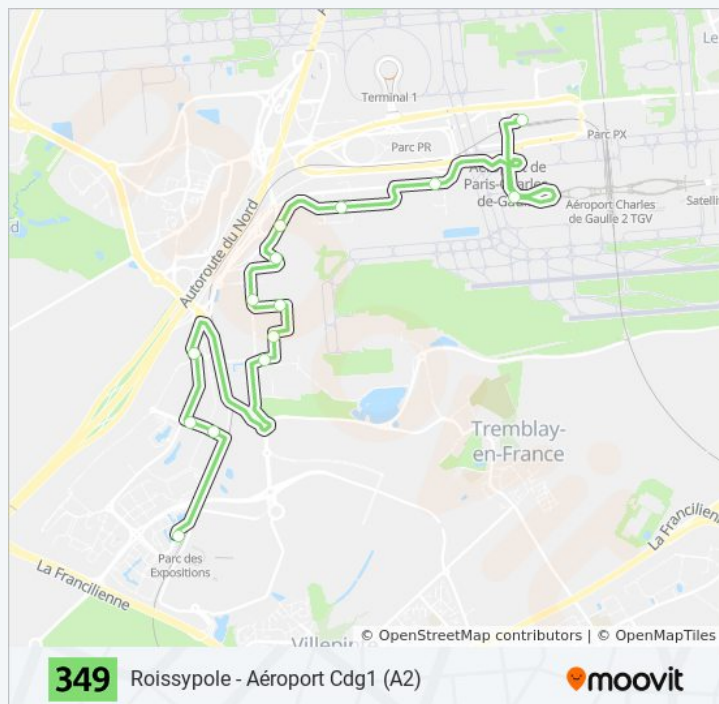

Cargo Centre

Les Deux Cèdres

Rue du Chapitre

Rue Des Vignes

Terminal 2 - Route de Service

Roissypole - Aéroport Cdg1 (A2)

Horaires de la ligne 349 de bus

Horaires de l'itinéraire Roissypole - Aéroport Cdg1 (A2):

lundi	11:40 - 21:50
mardi	11:40 - 21:50
mercredi	11:40 - 21:50
jeudi	11:40 - 21:50
vendredi	11:40 - 21:50
samedi	10:55 - 17:25
dimanche	Pas Opérationnel

Informations de la ligne 349 de bus

Direction: Roissypole - Aéroport Cdg1 (A2)

Arrêts: 14

Durée du Trajet: 20 min

Récapitulatif de la ligne:

Direction: Route de L'Arpenteur

21 arrêts

[VOIR LES HORAIRES DE LA LIGNE](#)

Parc Des Expositions RER

227 Avenue Des Nations

58 Avenue de la Pyramide

Parc Des Nations

Aéroville - Belle Borne

Rue Des Rossignols

Rue de la Jeune Fille

Marguilliers

Cargo Centre

Les Deux Cèdres