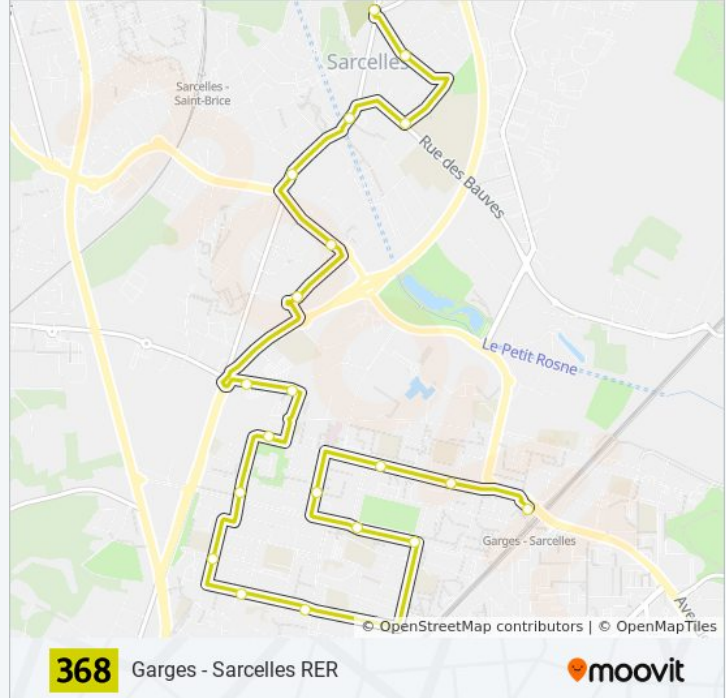

Utilisez l'application Moovit pour trouver la station de la ligne 368 de bus la plus proche et savoir quand la prochaine ligne 368 de bus arrive.

Direction: Garges - Sarcelles RER

21 arrêts

[VOIR LES HORAIRES DE LA LIGNE](#)

Les Flanades

Forum Des Cholettes

Paul Valéry

Les Lochères

Horaires de la ligne 368 de bus

Horaires de l'itinéraire Garges - Sarcelles RER:

lundi	06:00 - 20:30
mardi	06:00 - 20:30
mercredi	06:00 - 20:30
jeudi	06:00 - 20:30
vendredi	06:00 - 20:30
samedi	06:00 - 20:30
dimanche	Pas Opérationnel

Informations de la ligne 368 de bus**Direction:** Garges - Sarcelles RER**Arrêts:** 21**Durée du Trajet:** 34 min**Récapitulatif de la ligne:**

Direction: Place du Souvenir Français

21 arrêts

[VOIR LES HORAIRES DE LA LIGNE](#)

Informations de la ligne 368 de bus

Direction: Place du Souvenir Français

Arrêts: 21

Durée du Trajet: 32 min

Récapitulatif de la ligne:

Lycée Jean-Jacques Rousseau

Marcelin Berthelot - Victor Hugo

Place du Souvenir Français