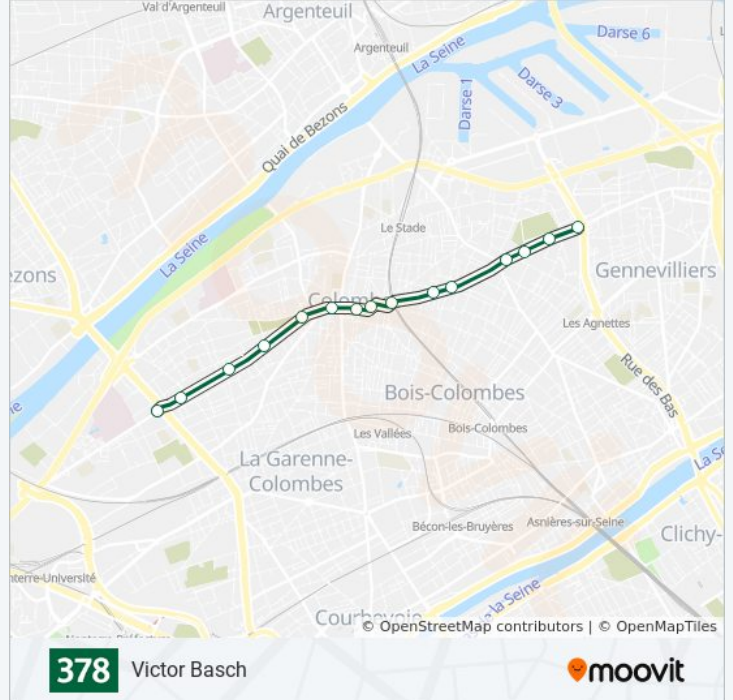

### Horaires de la ligne 378 de bus

Horaires de l'itinéraire Victor Basch:

lundi	06:27 - 19:39
mardi	06:27 - 19:39
mercredi	06:27 - 19:39
jeudi	06:27 - 19:39
vendredi	06:27 - 19:39
samedi	Pas Opérationnel
dimanche	Pas Opérationnel

### Informations de la ligne 378 de bus

**Direction:** Victor Basch

**Arrêts:** 15

**Durée du Trajet:** 21 min

**Récapitulatif de la ligne:**

Les horaires et trajets sur une carte de la ligne 378 de bus sont disponibles dans un fichier PDF hors-ligne sur [moovitapp.com](https://moovitapp.com). Utilisez le [Appli Moovit](#) pour voir les horaires de bus, train ou métro en temps réel, ainsi que les instructions étape par étape pour tous les transports publics à Paris.