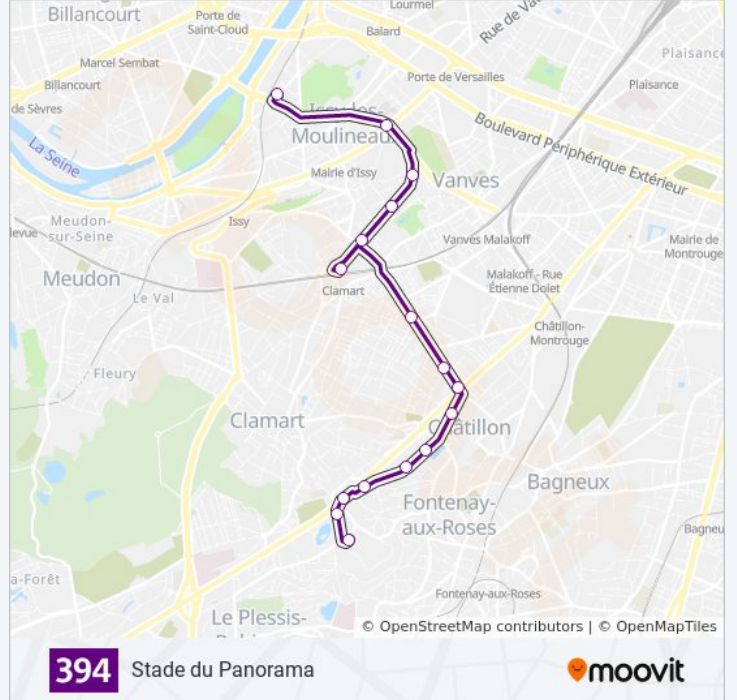

### Direction: Stade du Panorama

16 arrêts

[VOIR LES HORAIRES DE LA LIGNE](#)

Issy - Val de Seine RER

Corentin Celton - Métro

Rosier Rouge

Jules Guesde

Général de Gaulle

### Horaires de la ligne 394 de bus

Horaires de l'itinéraire Stade du Panorama:

lundi	00:55 - 20:10
mardi	01:00 - 20:10
mercredi	01:00 - 20:10
jeudi	01:00 - 20:10
vendredi	01:00 - 20:10
samedi	01:00 - 23:20
dimanche	00:55 - 01:18

### Informations de la ligne 394 de bus

**Direction:** Stade du Panorama

**Arrêts:** 16

**Durée du Trajet:** 21 min

**Récapitulatif de la ligne:**

Les horaires et trajets sur une carte de la ligne 394 de bus sont disponibles dans un fichier PDF hors-ligne sur [moovitapp.com](https://moovitapp.com). Utilisez le [Appli Moovit](#) pour voir les horaires de bus, train ou métro en temps réel, ainsi que les instructions étape par étape pour tous les transports publics à Paris.