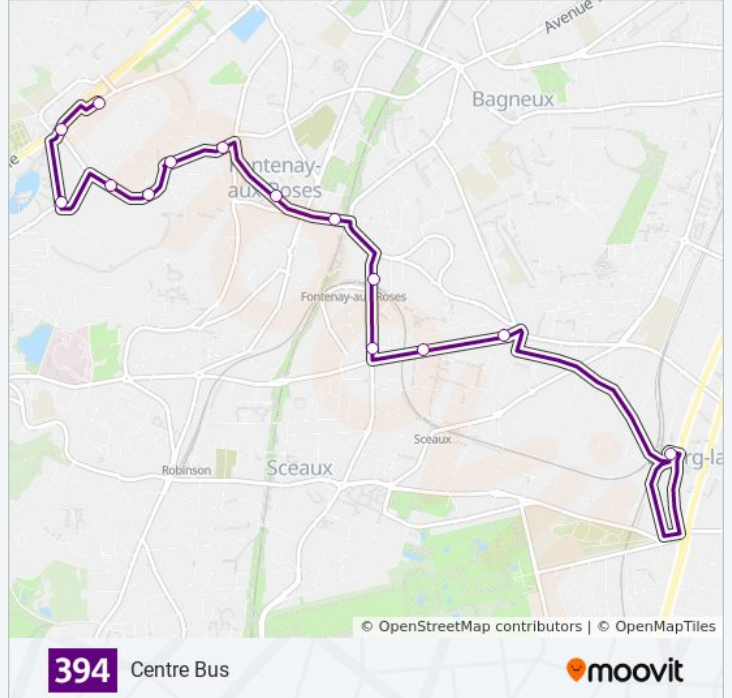

### Informations de la ligne 394 de bus

**Direction:** Centre Bus

**Arrêts:** 14

**Durée du Trajet:** 19 min

**Récapitulatif de la ligne:**

**Direction: Issy - Val de Seine RER**

28 arrêts

[VOIR LES HORAIRES DE LA LIGNE](#)