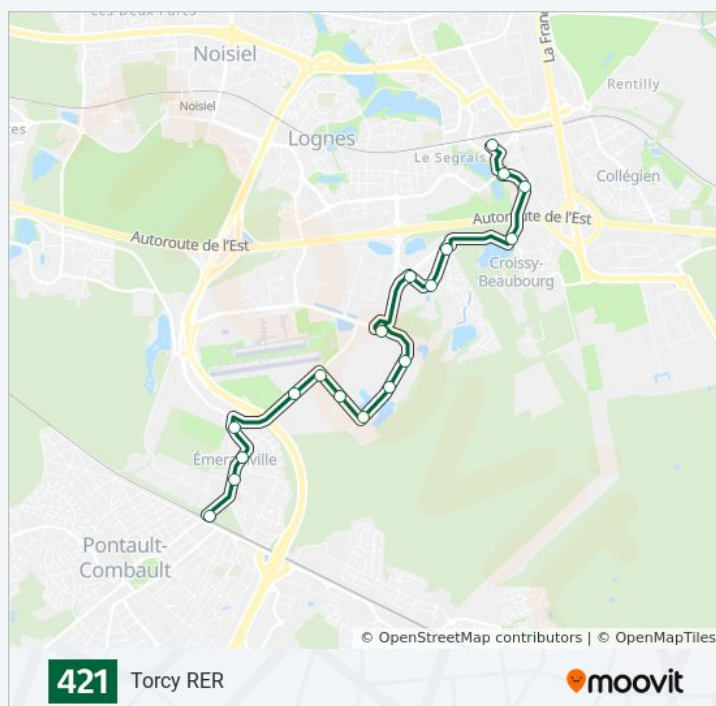

### Informations de la ligne 421 de bus

Les Vieilles Vignes

Caravelle

Table D'Orientation

Henri Aubry

Lions de Beaubourg

Les Platanes

Étang de Croissy

Anne Frank

Lycée Jean Moulin

Torcy RER

**Direction:** Torcy RER

**Arrêts:** 18

**Durée du Trajet:** 17 min

**Récapitulatif de la ligne:**

**Direction:** Torcy RER