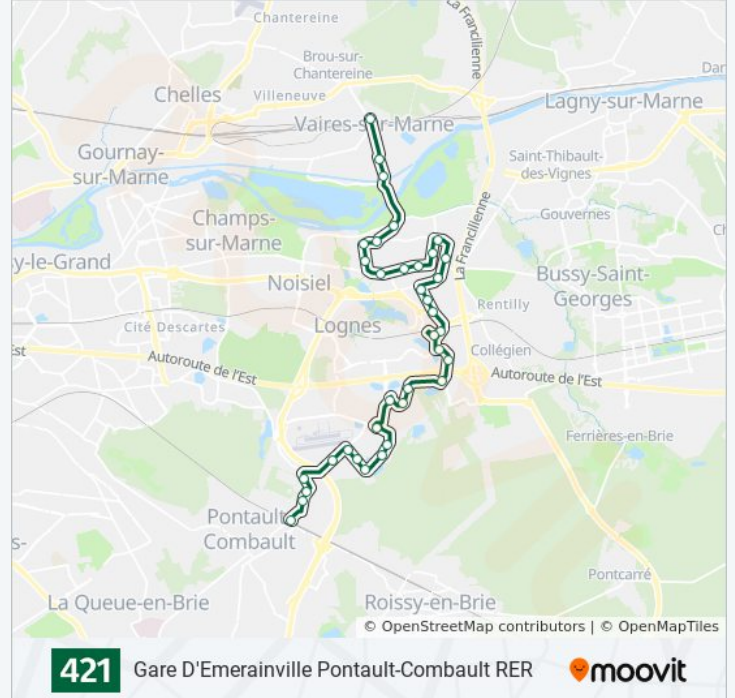

Étang de Croissy

Les Platanes

Lions de Beaubourg

Henri Aubry

Table D'Orientation

Caravelle

Les Vieilles Vignes

Cours du Buisson

Ambroise Croizat

Les Mines

Beaubourg

Rue D'Emery

Mairie

Le Parc

Gare D'Emerainville Pontault-Combault RER

### Direction: Gare de Vaires Torcy

37 arrêts

[VOIR LES HORAIRES DE LA LIGNE](#)

Gare D'Emerainville Pontault-Combault RER

Le Parc

Mairie

Rue D'Emery

Beaubourg

Les Mines

Ambroise Croizat

Cours du Buisson

Les Vieilles Vignes

Caravelle

Table D'Orientation