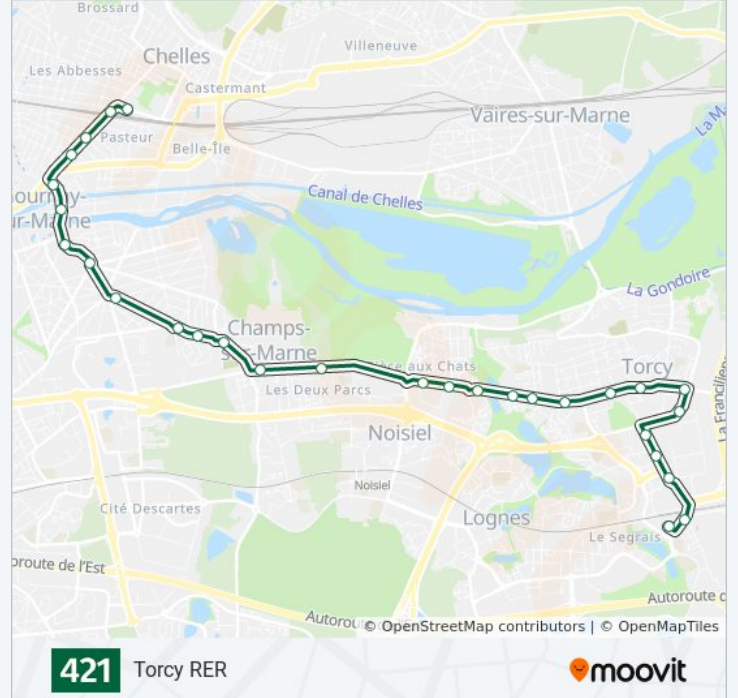

Jules Ferry

La Remise Aux Fraises

Cité Scolaire

La Mogotte

Bel Air

Les Tilleuls

Mairie

La Mare Aux Marchais

Rue Des Epinettes

Jacques Prévert

Rives de Maubuée

Salvador Allende

Cités Unies

Torcy RER

Les horaires et trajets sur une carte de la ligne 421 de bus sont disponibles dans un fichier PDF hors-ligne sur moovitapp.com. Utilisez le [Appli Moovit](#) pour voir les horaires de bus, train ou métro en temps réel, ainsi que les instructions étape par étape pour tous les transports publics à Paris.

[À propos de Moovit](#) • [Solutions MaaS](#) • [Pays disponibles](#) • [Communauté Moovit](#)

© 2024 Moovit - Tous droits réservés

**Consultez les horaires
d'arrivée en direct**