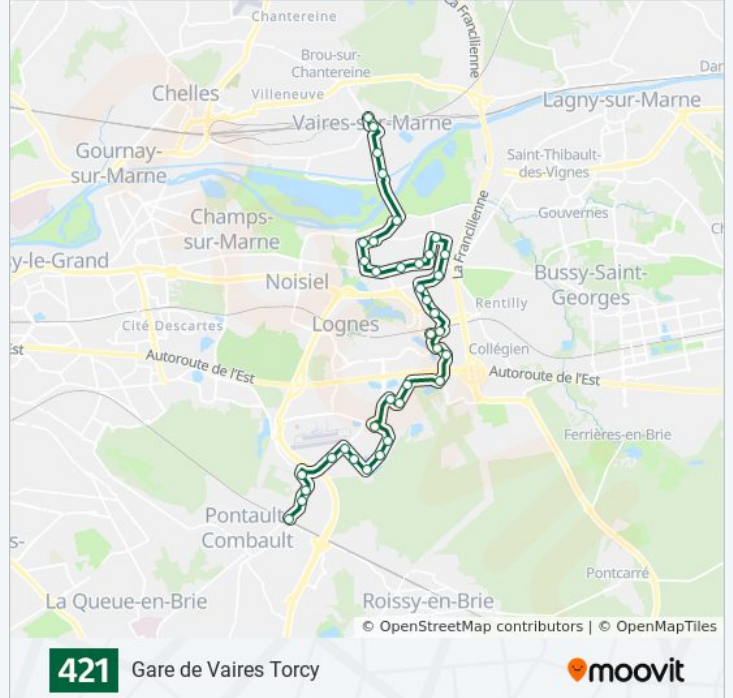

Les Mines

Ambroise Croizat

Cours du Buisson

Les Vieilles Vignes

Caravelle

Table D'Orientation

### Informations de la ligne 421 de bus

**Direction:** Gare de Vaires Torcy

**Arrêts:** 37

**Durée du Trajet:** 41 min

**Récapitulatif de la ligne:**

Henri Aubry  
 Lions de Beaubourg  
 Les Platanes  
 Etang de Croissy  
 Anne Frank  
 Lycée Jean Moulin  
 Torcy RER  
 Cités Unies  
 Salvador Allende  
 Rives de Maubuée  
 Jacques Prévert  
 Rue Des Epinettes  
 Les Bondrolles  
 Le Clos  
 Ferme du Couvent  
 Mairie  
 Les Tilleuls  
 Bel Air  
 La Mogotte  
 La Fosse Aux Loups  
 La Maltournée  
 Les Cantines  
 Le Canal  
 République  
 Gare de Vaires - Torcy  
 Gare de Vaires Torcy

**Direction: Lions de Beaubourg**

24 arrêts

[VOIR LES HORAIRES DE LA LIGNE](#)

Gare de Vaires Torcy  
 République  
 Le Canal

**Horaires de la ligne 421 de bus**

Horaires de l'itinéraire Lions de Beaubourg: