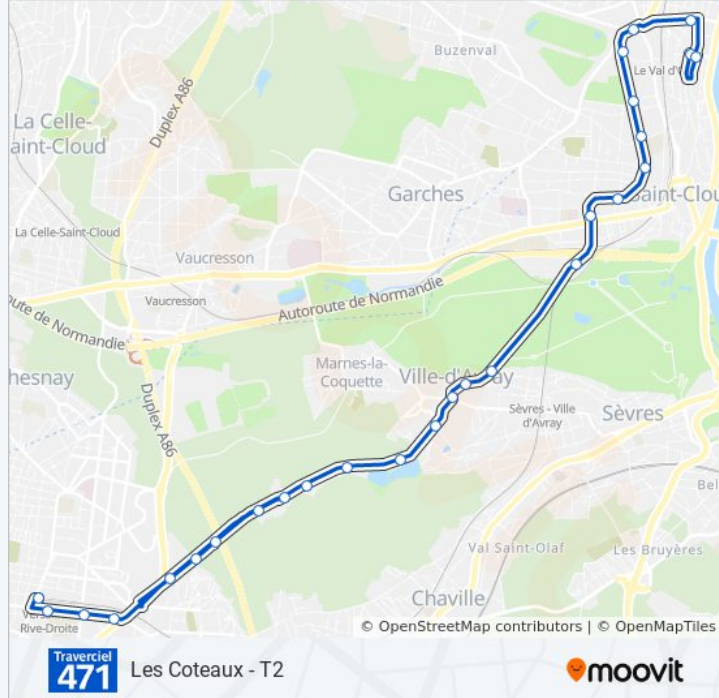

## Gare de Versailles - Rive Droite

Téléchargez

La ligne 471 de bus (Gare de Versailles - Rive Droite) a 2 itinéraires. Pour les jours de la semaine, les heures de service sont:

(1) Gare de Versailles - Rive Droite: 06:02 - 20:40(2) Les Coteaux - T2: 05:38 - 20:00

Utilisez l'application Moovit pour trouver la station de la ligne 471 de bus la plus proche et savoir quand la prochaine ligne 471 de bus arrive.

**Direction: Gare de Versailles - Rive Droite**

27 arrêts

## Informations de la ligne 471 de bus

**Direction:** Les Coteaux - T2

**Arrêts:** 27

**Durée du Trajet:** 28 min

**Récapitulatif de la ligne:**

Marché de Saint-Cloud

Montretout

Lycée Alexandre Dumas

Marie Bonaparte

La Bérangère

Val D'Or

Avenue de Suresnes

Les Coteaux - Sénard

Les Coteaux - T2

Les horaires et trajets sur une carte de la ligne 471 de bus sont disponibles dans un fichier PDF hors-ligne sur [moovitapp.com](https://moovitapp.com). Utilisez le [Appli Moovit](#) pour voir les horaires de bus, train ou métro en temps réel, ainsi que les instructions étape par étape pour tous les transports publics à Paris.