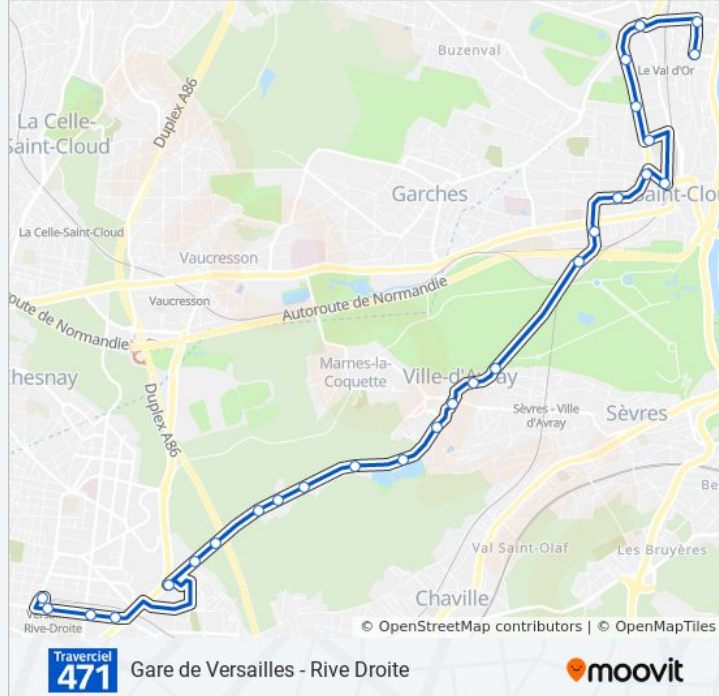

Utilisez l'application Moovit pour trouver la station de la ligne 471 de bus la plus proche et savoir quand la prochaine ligne 471 de bus arrive.

**Direction: Gare de Versailles - Rive Droite**

27 arrêts

**Informations de la ligne 471 de bus****Direction:** Gare de Versailles - Rive Droite**Arrêts:** 27**Durée du Trajet:** 33 min**Récapitulatif de la ligne:**

Porte Verte

Versailles Picardie

Gauthier de Clagny

Université

Etats-Unis Université

Provence

Gare de Versailles - Rive Droite bd de la Reine

Gare de Versailles - Rive Droite

## Direction: Les Coteaux - T2

27 arrêts

[VOIR LES HORAIRES DE LA LIGNE](#)

Gare de Versailles - Rive Droite

Gare de Versailles - Rive Droite bd de la Reine

Provence

Etats-Unis Université

Versailles Université