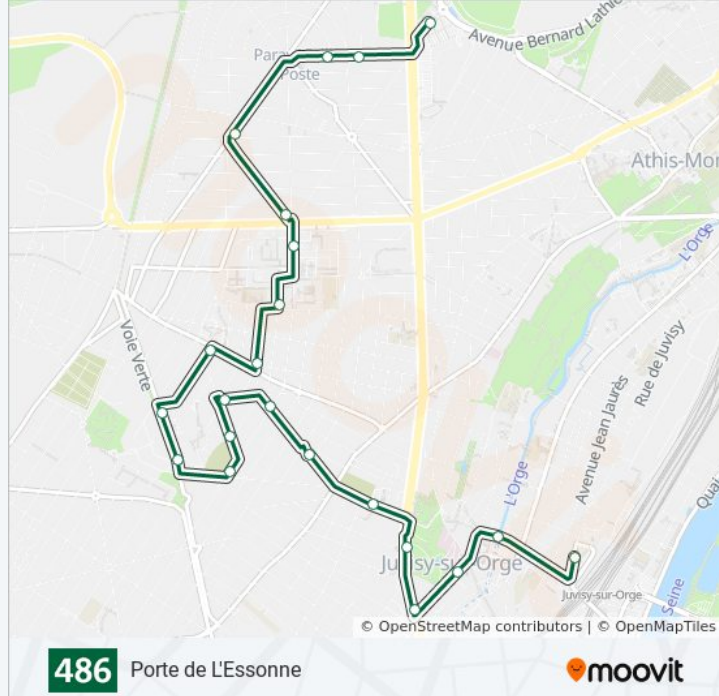

Maxime Védry

Henri Barbusse

Centre Sportif

Porte de L'Essonne

Les horaires et trajets sur une carte de la ligne 486 de bus sont disponibles dans un fichier PDF hors-ligne sur moovitapp.com. Utilisez le [Appli Moovit](#) pour voir les horaires de bus, train ou métro en temps réel, ainsi que les instructions étape par étape pour tous les transports publics à Paris.

[À propos de Moovit](#) • [Solutions MaaS](#) • [Pays disponibles](#) • [Communauté Moovit](#)

© 2024 Moovit - Tous droits réservés

**Consultez les horaires
d'arrivée en direct**