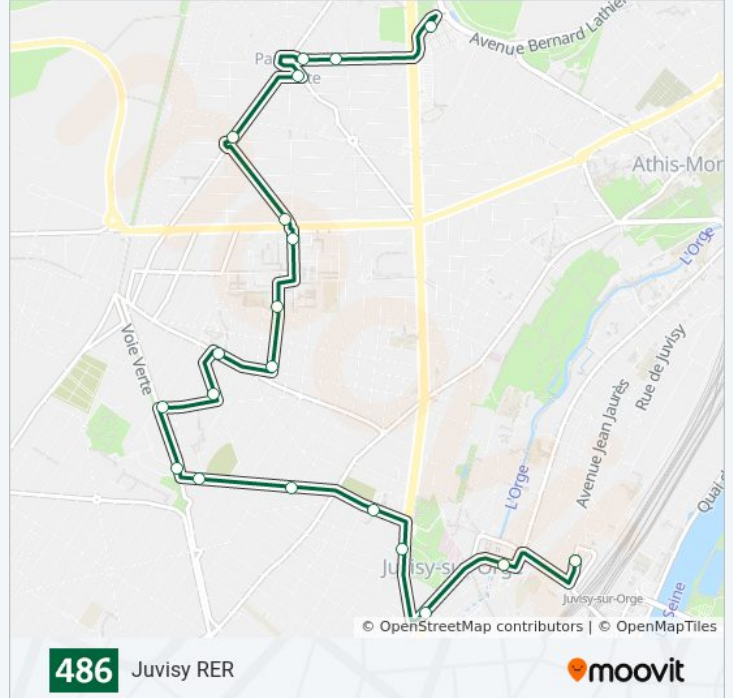

486

Gare de Juvisy RER

Téléchargez

La ligne 486 de bus (Gare de Juvisy RER) a 2 itinéraires. Pour les jours de la semaine, les heures de service sont:

(1) Gare de Juvisy RER: 00:05 - 23:35(2) Porte de L'Essonne: 00:02 - 23:32

Utilisez l'application Moovit pour trouver la station de la ligne 486 de bus la plus proche et savoir quand la prochaine ligne 486 de bus arrive.

Direction: Gare de Juvisy RER

20 arrêts

[VOIR LES HORAIRES DE LA LIGNE](#)

Porte de L'Essonne
Centre Sportif
Henri Barbusse
Mairie
Maxime Védy
Gabriel Péri
Noyer - Renard
Plein Midi
Buisson
Saint-Saëns - Les Oiseaux
Place Guynemer
Palombes
Debussy - Champagne
Square Cheveaux
Poste
Ecole Jean Jaurès
Mairie
Piver
Marché de Juvisy
Gare de Juvisy RER

Informations de la ligne 486 de bus**Direction:** Gare de Juvisy RER**Arrêts:** 20**Durée du Trajet:** 29 min**Récapitulatif de la ligne:**

Direction: Porte de L'Essonne

22 arrêts

[VOIR LES HORAIRES DE LA LIGNE](#)