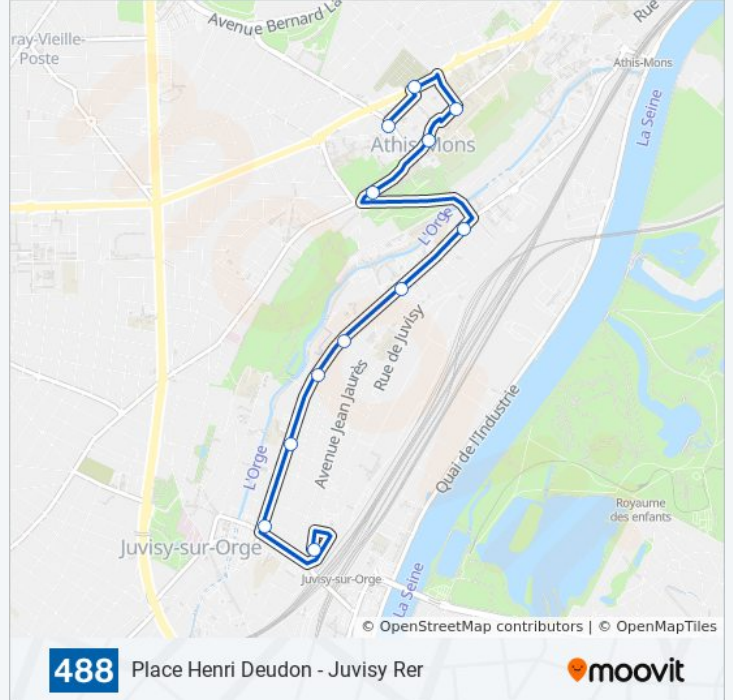

Utilisez l'application Moovit pour trouver la station de la ligne 488 de bus la plus proche et savoir quand la prochaine ligne 488 de bus arrive.

Direction: Gare de Juvisy RER

10 arrêts

[VOIR LES HORAIRES DE LA LIGNE](#)

488 Place Henri Deudon - Juvisy Rer

Direction: Place Henri Deudon

12 arrêts

[VOIR LES HORAIRES DE LA LIGNE](#)

- Gare de Juvisy RER
- Marché de Juvisy
- Lycée Jean Monnet
- Lycée Marcel Pagnol
- Docteur Guérin
- Cité Mozart
- Coubertin
- La Poste
- Place de L'Eglise
- Saint-Charles
- Cimetière
- Place Henri Deudon

Horaires de la ligne 488 de bus

Horaires de l'itinéraire Place Henri Deudon:

lundi	06:50 - 20:00
mardi	06:50 - 20:00
mercredi	06:50 - 20:00
jeudi	06:50 - 20:00
vendredi	06:50 - 20:00
samedi	Pas Opérationnel
dimanche	Pas Opérationnel

Informations de la ligne 488 de bus

Direction: Place Henri Deudon

Arrêts: 12

Durée du Trajet: 20 min

Récapitulatif de la ligne:

Les horaires et trajets sur une carte de la ligne 488 de bus sont disponibles dans un fichier PDF hors-ligne sur moovitapp.com. Utilisez le [Appli Moovit](#) pour voir les horaires de bus, train ou métro en temps réel, ainsi que les instructions étape par étape pour tous les transports publics à Paris.