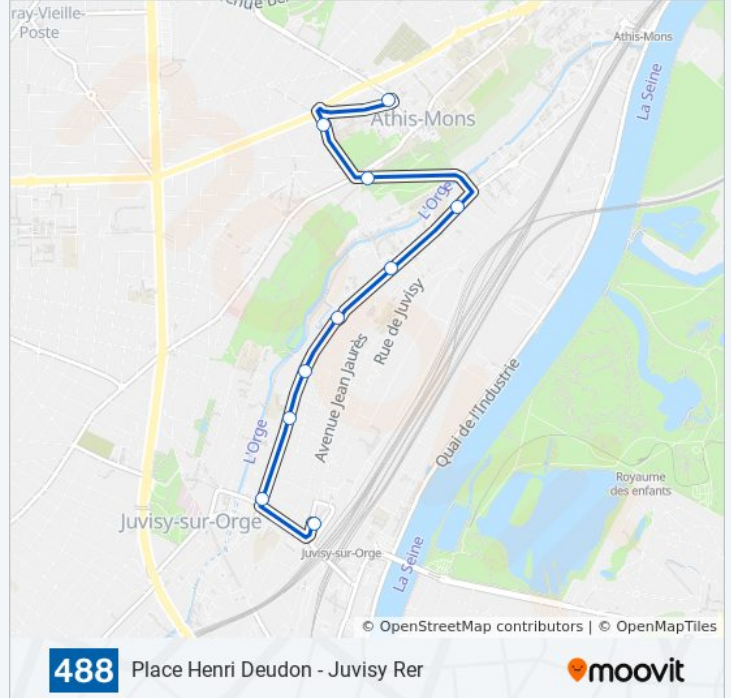

488

Place Henri Deudon - Gare De Juvisy Rer

Téléchargez

La ligne 488 de bus (Place Henri Deudon - Gare De Juvisy Rer) a 2 itinéraires. Pour les jours de la semaine, les heures de service sont:

(1) Gare de Juvisy RER: 06:30 - 20:00(2) Place Henri Deudon: 06:50 - 20:00

Utilisez l'application Moovit pour trouver la station de la ligne 488 de bus la plus proche et savoir quand la prochaine ligne 488 de bus arrive.

Direction: Gare de Juvisy RER

10 arrêts

[VOIR LES HORAIRES DE LA LIGNE](#)

488 Place Henri Deudon - Juvisy Rer

Direction: Place Henri Deudon

12 arrêts

[VOIR LES HORAIRES DE LA LIGNE](#)

- Gare de Juvisy RER
- Marché de Juvisy
- Lycée Jean Monnet
- Lycée Marcel Pagnol
- Docteur Guérin
- Cité Mozart
- Coubertin
- La Poste
- Place de L'Eglise
- Saint-Charles
- Cimetière
- Place Henri Deudon

Informations de la ligne 488 de bus

Direction: Place Henri Deudon

Arrêts: 12

Durée du Trajet: 20 min

Récapitulatif de la ligne:

Les horaires et trajets sur une carte de la ligne 488 de bus sont disponibles dans un fichier PDF hors-ligne sur moovitapp.com. Utilisez le [Appli Moovit](#) pour voir les horaires de bus, train ou métro en temps réel, ainsi que les instructions étape par étape pour tous les transports publics à Paris.