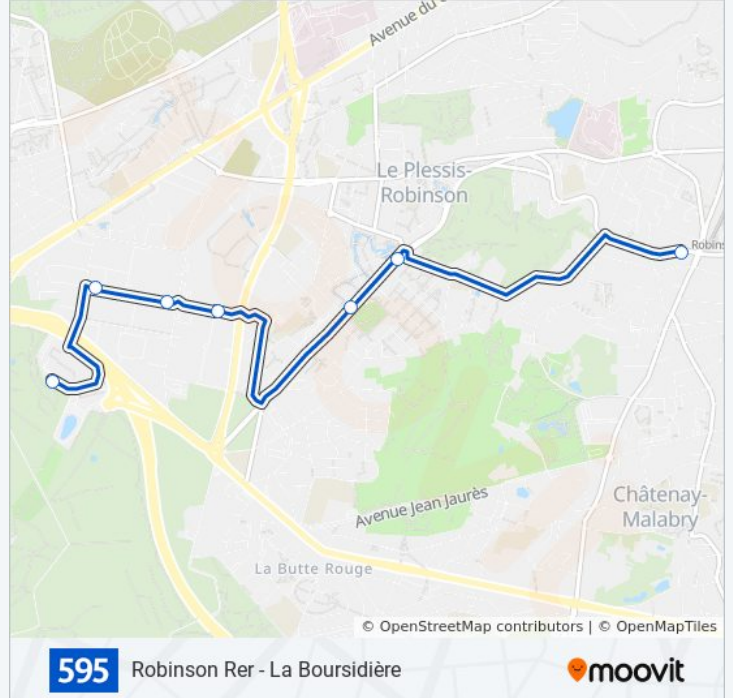

595

Robinson Rer - La Boursidière

Téléchargez

La ligne 595 de bus (Robinson Rer - La Boursidière) a 2 itinéraires. Pour les jours de la semaine, les heures de service sont:

(1) La Boursidière: 06:36 - 19:25(2) Robinson RER: 06:50 - 19:14

Utilisez l'application Moovit pour trouver la station de la ligne 595 de bus la plus proche et savoir quand la prochaine ligne 595 de bus arrive.

Direction: La Boursidière

5 arrêts

[VOIR LES HORAIRES DE LA LIGNE](#)

Robinson RER

Noveos

Galilée

Réaumur

La Boursidière

Horaires de la ligne 595 de bus

Horaires de l'itinéraire La Boursidière:

lundi	06:36 - 19:25
mardi	06:36 - 19:25
mercredi	06:36 - 19:25
jeudi	06:36 - 19:25
vendredi	06:36 - 19:25
samedi	Pas Opérationnel
dimanche	Pas Opérationnel

Informations de la ligne 595 de bus**Direction:** La Boursidière**Arrêts:** 5**Durée du Trajet:** 13 min**Récapitulatif de la ligne:**

Direction: Robinson RER

5 arrêts

[VOIR LES HORAIRES DE LA LIGNE](#)

La Boursidière