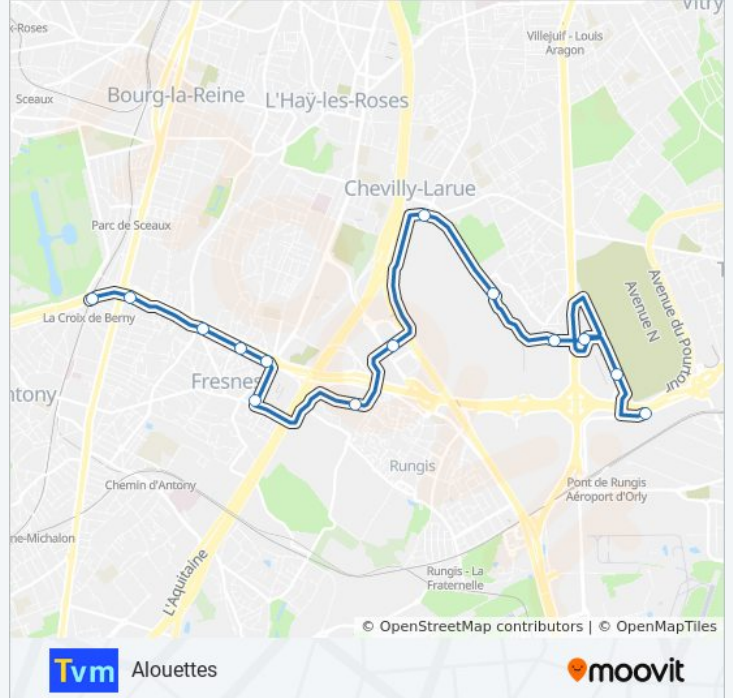

Direction: Carrefour de la Résistance

18 arrêts

[VOIR LES HORAIRES DE LA LIGNE](#)

Saint-Maur – Créteil RER

Pont de Créteil

Hôpital Intercommunal

Eglise

Créteil - Université

La Haye Aux Moines

Préfecture du Val-De-Marne

Base de Loisirs de Créteil

Pompadour

Parc Interdépartemental Des Sports

Marcelin Berthelot

Pasteur

Choisy-Le-Roi RER

Rouget de Lisle

René Panhard

Georges Halgoult

Victor Basch

Carrefour de la Résistance

Horaires de la ligne TVM de bus

Horaires de l'itinéraire Carrefour de la Résistance:

lundi	08:28 - 21:18
mardi	08:28 - 21:18
mercredi	08:28 - 21:18
jeudi	08:28 - 21:18
vendredi	08:28 - 21:18
samedi	19:16
dimanche	Pas Opérationnel

Informations de la ligne TVM de bus

Direction: Carrefour de la Résistance

Arrêts: 18

Durée du Trajet: 25 min

Récapitulatif de la ligne:

[Plan de la ligne TVM de bus](#)