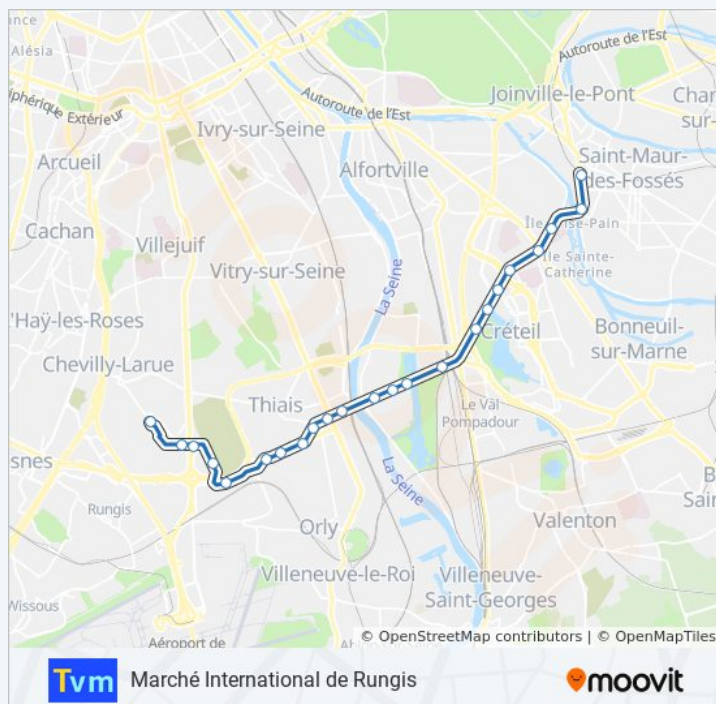

Informations de la ligne TVM de bus

Direction: Marché International de Rungis

Arrêts: 23

Durée du Trajet: 29 min

Récapitulatif de la ligne:

Direction: Saint-Maur - Créteil RER

32 arrêts

[VOIR LES HORAIRES DE LA LIGNE](#)