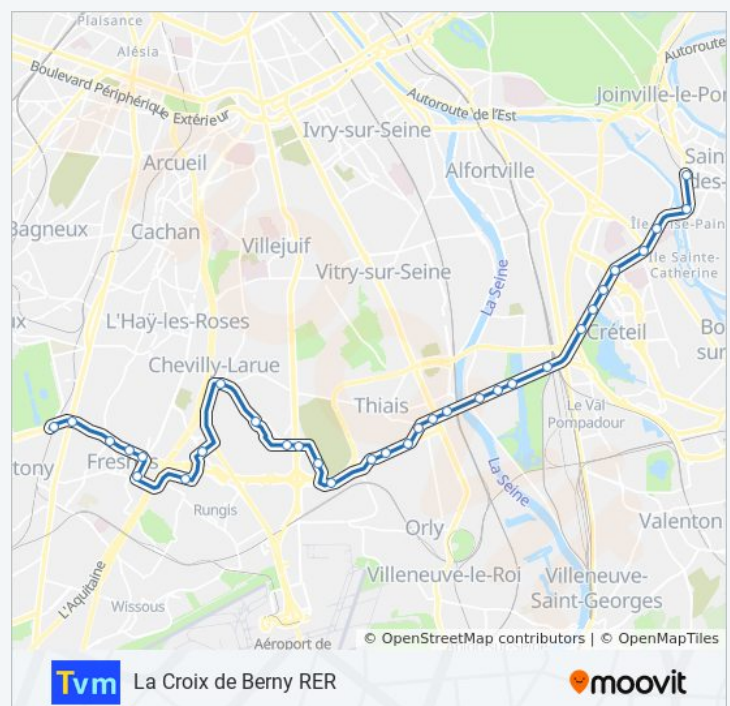

Mairie de Chevilly-Larue

Le Delta

Parc Médicis

Montjean

Le Clos la Garenne

Le Petit Fresnes

Docteur Ténine

Horaires de la ligne TVM de bus

Horaires de l'itinéraire La Croix de Berny RER:

lundi	00:05 - 23:50
mardi	00:05 - 23:50
mercredi	00:05 - 23:50
jeudi	00:05 - 23:50
vendredi	00:05 - 23:50
samedi	00:05 - 23:50
dimanche	00:05 - 22:50

Informations de la ligne TVM de bus

Direction: La Croix de Berny RER

Arrêts: 32

Durée du Trajet: 54 min

Récapitulatif de la ligne:

Berny - Raymond Aron

La Croix de Berny RER

Direction: Marché International de Rungis

23 arrêts