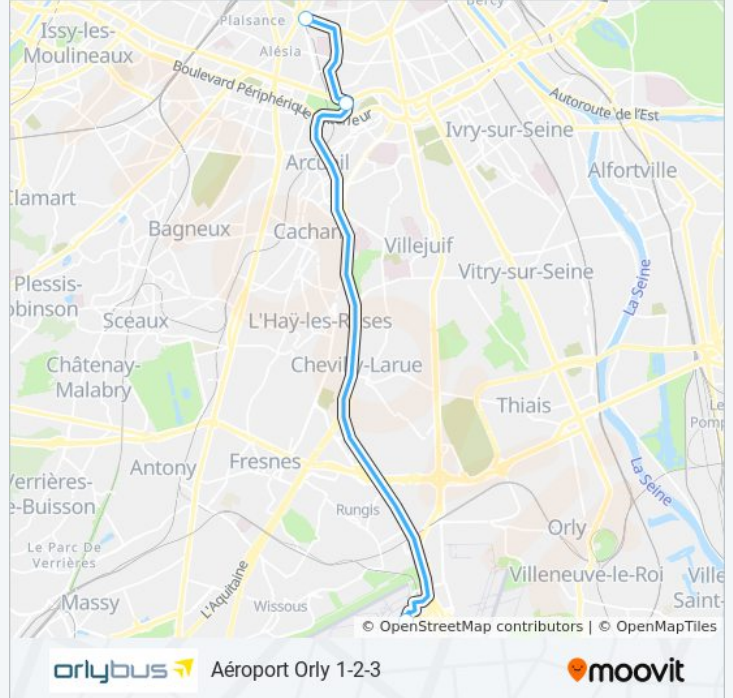

Aéroport Orly 1-2-3

Téléchargez

La ligne ORLYBUS de bus (Aéroport Orly 1-2-3) a 2 itinéraires. Pour les jours de la semaine, les heures de service sont:  
(1) Aéroport Orly 1-2-3: 00:00 - 23:45(2) Denfert-Rochereau - Métro-Rer: 00:08 - 23:54

Utilisez l'application Moovit pour trouver la station de la ligne ORLYBUS de bus la plus proche et savoir quand la prochaine ligne ORLYBUS de bus arrive.

**Direction: Aéroport Orly 1-2-3**

3 arrêts

[VOIR LES HORAIRES DE LA LIGNE](#)

Denfert-Rochereau - Métro-Rer

Stade Charléty (Porte de Gentilly)

Aéroport Orly 1-2-3

**Horaires de la ligne ORLYBUS de bus**

Horaires de l'itinéraire Aéroport Orly 1-2-3:

lundi	00:00 - 23:45
mardi	00:00 - 23:45
mercredi	00:00 - 23:45
jeudi	00:00 - 23:45
vendredi	00:00 - 23:50
samedi	00:00 - 23:40
dimanche	00:00 - 22:50

**Informations de la ligne ORLYBUS de bus****Direction:** Aéroport Orly 1-2-3**Arrêts:** 3**Durée du Trajet:** 22 min**Récapitulatif de la ligne:**