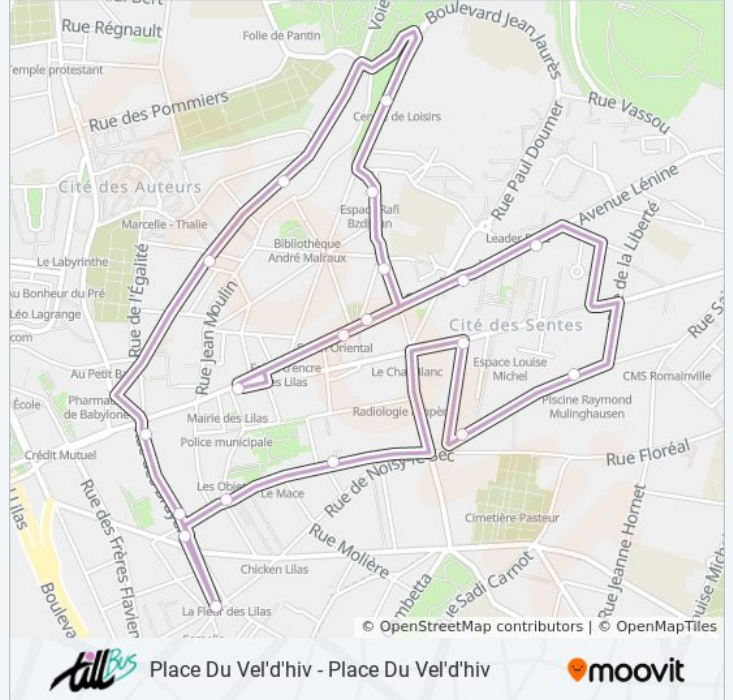

Place Du Vel'd'hiv - Place Du Vel'd'hiv

Téléchargez

La ligne TILLBUS de bus Place Du Vel'd'hiv - Place Du Vel'd'hiv a un itinéraire. Pour les jours de la semaine, les heures de service sont:

(1) Place du Vel'D'Hiv: 09:00 - 16:35

Utilisez l'application Moovit pour trouver la station de la ligne TILLBUS de bus la plus proche et savoir quand la prochaine ligne TILLBUS de bus arrive.

Direction: Place du Vel'D'Hiv

20 arrêts

[VOIR LES HORAIRES DE LA LIGNE](#)

Place du Vel'D'Hiv
Les Primevères
Les Bruyères
Commissariat
Rue Marcelle
Rue du Président Schuman
Centre de Santé B. Lafay
Hortensias
Paul de Kock
Mairie Des Lilas - Métro
Paul de Kock
Joseph Depinay
Gagarine
Floréal
Croix de L'Épinette
Sentés-Croix de L'Épinette
Rue du Centre
Passage Ronsard
Les Primevères

Informations de la ligne TILLBUS de bus**Direction:** Place du Vel'D'Hiv**Arrêts:** 20**Durée du Trajet:** 35 min**Récapitulatif de la ligne:**

Les horaires et trajets sur une carte de la ligne TILLBUS de bus sont disponibles dans un fichier PDF hors-ligne sur moovitapp.com. Utilisez le [Appli Moovit](#) pour voir les horaires de bus, train ou métro en temps réel, ainsi que les instructions étape par étape pour tous les transports publics à Paris.