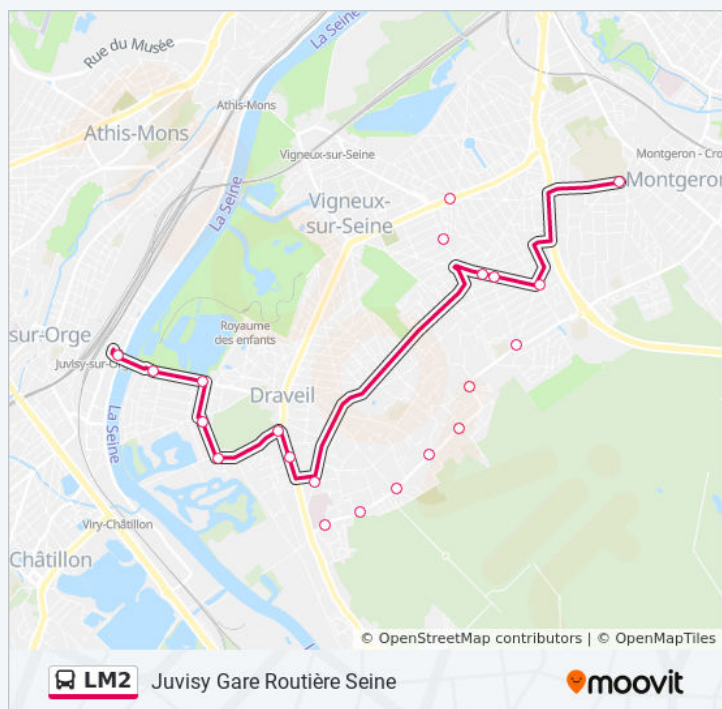

Direction: Juvisy Gare Routière Seine

21 arrêts

[VOIR LES HORAIRES DE LA LIGNE](#)

Lycée de
Montgeron Rue Raymond Paumier, Montgeron

Patte D'Oie Rue Hery Charon, Montgeron

André Pardoux Rue Gabriel Péri, Montgeron

OberkirchPlace d'Oberkirch, Montgeron

Villiers Garçons

Hôpital Dupuytren

Jonquilles

Croix de
SénartAvenue Eugène Delacroix, Montgeron

Marais

Charles Mory - Aqua Sénart

Bergeries Saint Hubert

Lycée de
MontgeronRue Raymond Paumier, Montgeron

Horaires de la ligne LM2 de bus

Horaires de l'itinéraire Lycée de Montgeron:

lundi	07:37 - 08:49
mardi	07:37 - 08:49
mercredi	07:37 - 08:49
jeudi	07:37 - 08:49
vendredi	07:37 - 08:49
samedi	07:37 - 08:49
dimanche	Pas Opérationnel

Informations de la ligne LM2 de bus

Direction: Lycée de Montgeron

Arrêts: 20

Durée du Trajet: 30 min

Récapitulatif de la ligne:

Direction: Payen

12 arrêts

[VOIR LES HORAIRES DE LA LIGNE](#)