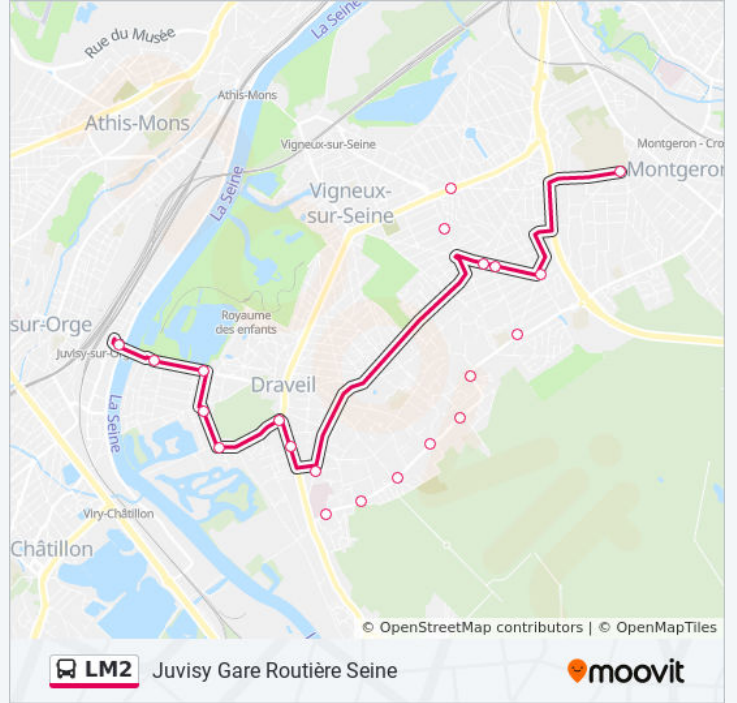

Direction: Juvisy Gare Routière Seine

21 arrêts

[VOIR LES HORAIRES DE LA LIGNE](#)

Lycée de
Montgeron Rue Raymond Paumier, Montgeron

Patte D'Oie Rue Hery Charon, Montgeron

André Pardoux Rue Gabriel Péri, Montgeron

Henri Janin

Jean
Jaurès Avenue Paul Vaillant-Couturier, Montgeron

Le Petit Et
Vergeat Rond-Point du Petit Vergeat, Montgeron

Camille Guillaume 48 Rue du Potager, Montgeron

Bergeries Saint Hubert

Charles Mory - Aqua Sénart

Marais

Croix de
Sénart Avenue Eugène Delacroix, Montgeron

Jonquilles

Hôpital Dupuytren

Payen

Villiers Garçons

Oberkirch Place d'Oberkirch, Montgeron

Mazières

Informations de la ligne LM2 de bus**Direction:** Juvisy Gare Routière Seine**Arrêts:** 21**Durée du Trajet:** 25 min**Récapitulatif de la ligne:**

Gibraltar

Juvisy Gare Routière
SeineRue Jean Danaux, Montgeron