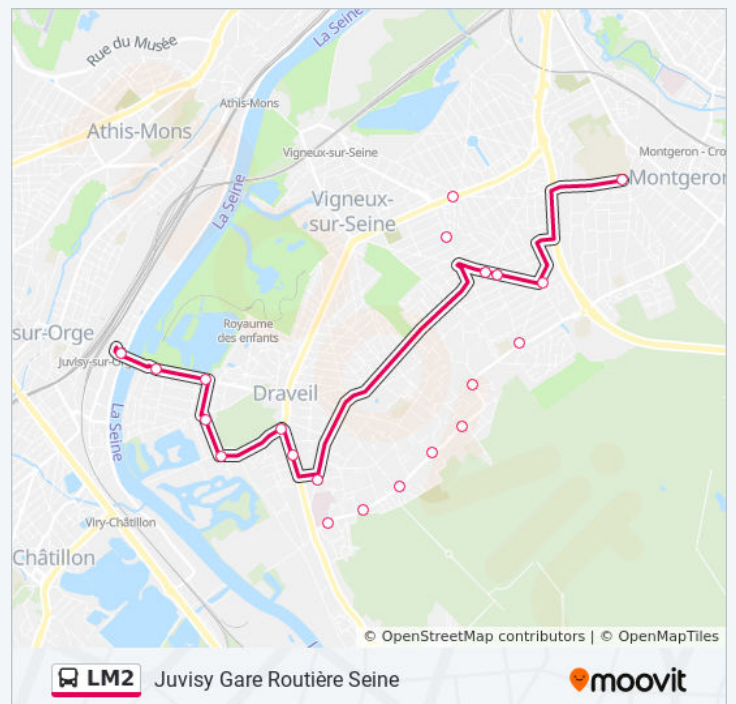

Direction: Payen

12 arrêts

[VOIR LES HORAIRES DE LA LIGNE](#)

Lycée de
MontgeronRue Raymond Paumier, Montgeron

Patte D'OieRue Henny Charon, Montgeron

André PardouxRue Gabriel Péri, Montgeron

Le Petit Et
VergeatRond-Point du Petit Vergeat, Montgeron

Camille Guillaume48 Rue du Potager, Montgeron

Bergeries Saint Hubert

Charles Mory - Aqua Sénart

Marais

Croix de
SénartAvenue Eugène Delacroix, Montgeron

Jonquilles

Hôpital Dupuytren

Payen

Horaires de la ligne LM2 de bus

Horaires de l'itinéraire Payen:

lundi	16:10 - 18:15
mardi	16:10 - 18:15
mercredi	11:45
jeudi	16:10 - 18:15
vendredi	16:10 - 18:15
samedi	12:45
dimanche	Pas Opérationnel

Informations de la ligne LM2 de bus

Direction: Payen

Arrêts: 12

Durée du Trajet: 20 min

Récapitulatif de la ligne: