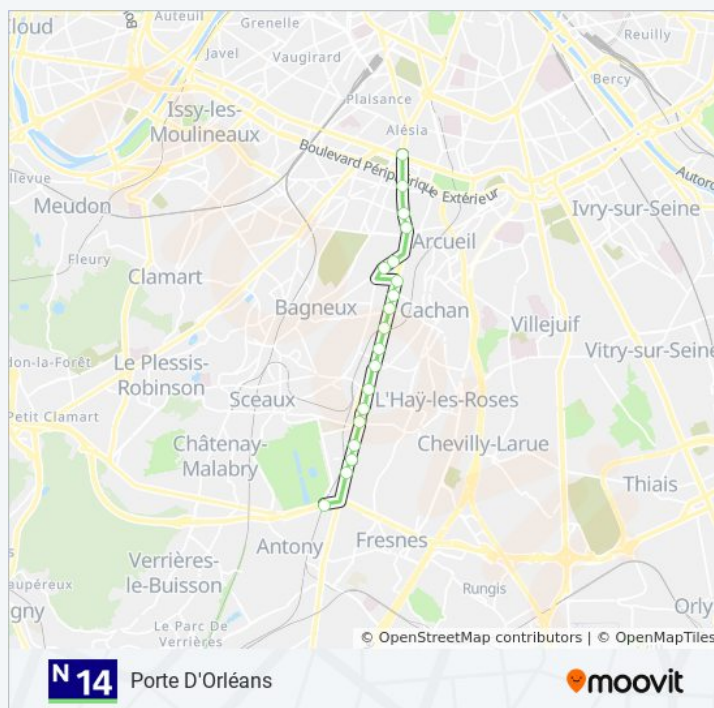

Direction: Porte D'Orléans

19 arrêts

[VOIR LES HORAIRES DE LA LIGNE](#)

La Croix de Berny RER

Normandie

La Fontaine

Les Cottages

Petit Chambord - Lycée Lakanal

Condorcet - Mairie RER

Rue du 8 Mai 1945

Place de la Résistance - Charles de Gaulle

Cité Jardins

Pont Royal / Bagneux RER

Marcel Bonnet

Carnot - Aristide Briand

Grange Ory

Gustave Courbet

Jean-Marín Naudin

Vache Noire

Léon Gambetta

Gabriel Péri

Porte D'Orléans

Horaires de la ligne N14 de bus

Horaires de l'itinéraire Porte D'Orléans:

lundi	Pas Opérationnel
mardi	05:09 - 05:39
mercredi	05:09 - 05:39
jeudi	05:09 - 05:39
vendredi	05:09 - 05:39
samedi	05:09 - 05:39
dimanche	Pas Opérationnel

Informations de la ligne N14 de bus

Direction: Porte D'Orléans

Arrêts: 19

Durée du Trajet: 20 min

Récapitulatif de la ligne:

Les horaires et trajets sur une carte de la ligne N14 de bus sont disponibles dans un fichier PDF hors-ligne sur moovitapp.com. Utilisez le [Appli Moovit](#) pour voir les horaires de bus, train ou métro en temps réel, ainsi que les instructions étape par étape pour tous les transports publics à Paris.

[À propos de Moovit](#) • [Solutions MaaS](#) • [Pays disponibles](#) • [Communauté Moovit](#)

**Consultez les horaires
d'arrivée en direct**