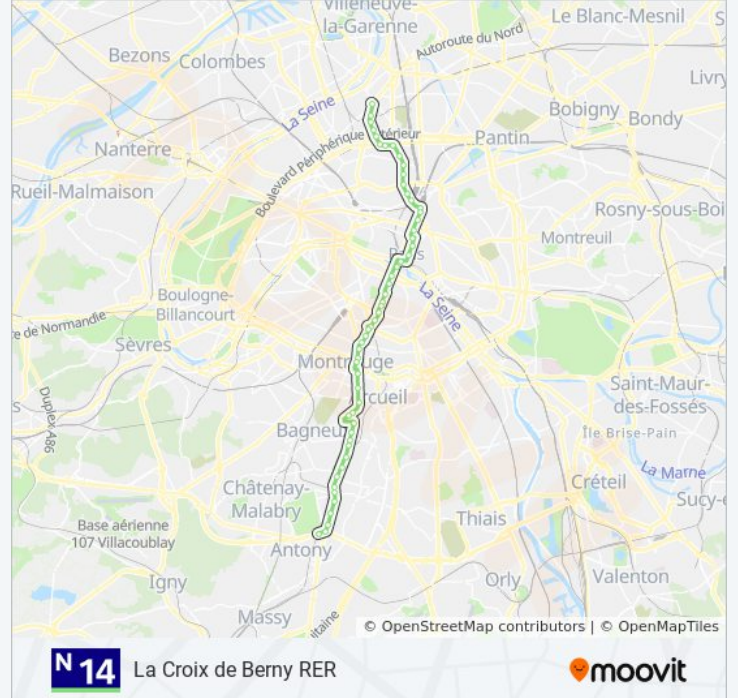

Pont Royal / Bagneux RER

Cité Jardins

Place de la Résistance - Charles de Gaulle

Rue du 8 Mai 1945

Bourg-La-Reine RER

Petit Chambord - Lycée Lakanal

Les Cottages

La Fontaine

Normandie

Général de Gaulle - Croix de Berny

La Croix de Berny RER

**Direction: Mairie de Saint-Ouen - République**

52 arrêts

[VOIR LES HORAIRES DE LA LIGNE](#)

La Croix de Berny RER

Normandie