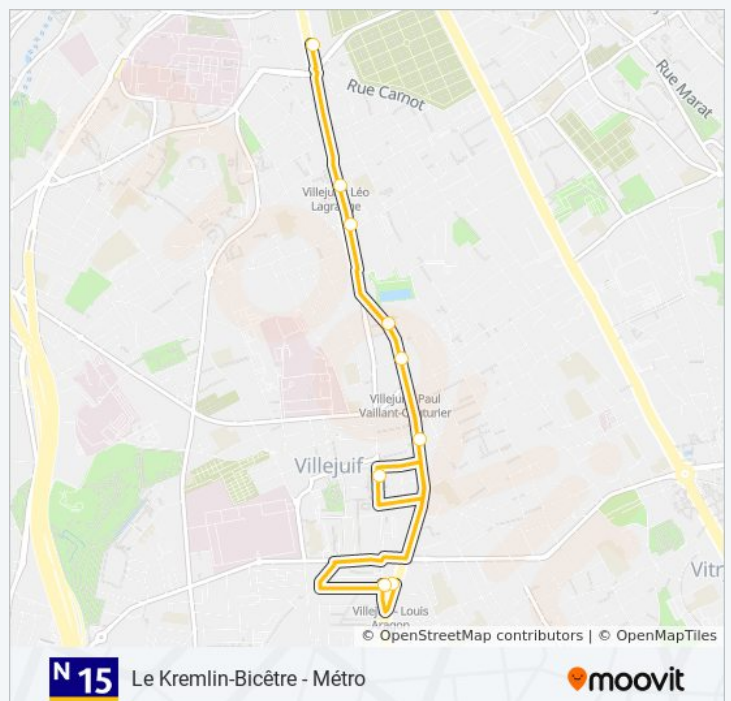

Léon Blum

Place Voltaire

Gabriel Péri - Métro

Direction: Le Kremlin-Bicêtre - Métro

9 arrêts

[VOIR LES HORAIRES DE LA LIGNE](#)

Villejuif - Louis Aragon

Villejuif - Louis Aragon

Guynemer - Place Des Fusillés

Guynemer - Maxime Gorki

Paul Vaillant-Couturier - Hôpital Paul Brousse - Métro

Dispensaire Danielle Casanova

Henri Barbusse

Dauphin - Anatole France

Le Kremlin-Bicêtre - Métro

Horaires de la ligne N15 de bus

Horaires de l'itinéraire Le Kremlin-Bicêtre - Métro:

lundi	Pas Opérationnel
mardi	05:50 - 06:20
mercredi	05:50 - 06:20
jeudi	05:50 - 06:20
vendredi	05:50 - 06:20
samedi	05:50 - 06:20
dimanche	05:09 - 06:20

Informations de la ligne N15 de bus

Direction: Le Kremlin-Bicêtre - Métro

Arrêts: 9

Durée du Trajet: 4 min

Récapitulatif de la ligne:

Direction: Mairie de Clichy

4 arrêts

[VOIR LES HORAIRES DE LA LIGNE](#)