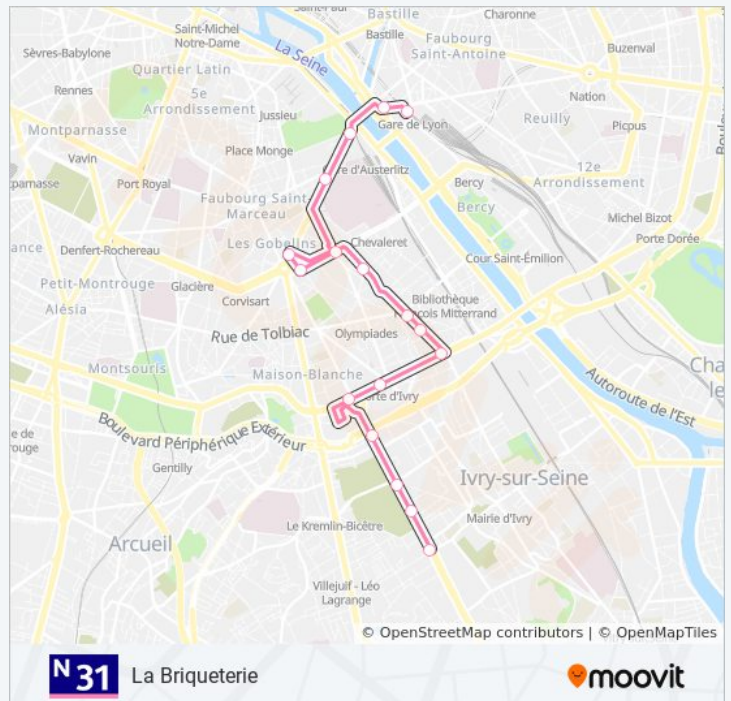

Informations de la ligne N31 de bus

Direction: Gare de Lyon - Maison de la Ratp

Arrêts: 53

Durée du Trajet: 70 min

Récapitulatif de la ligne:

Camille Groult

Mairie de Vitry-Sur-Seine

Musée Mac Val

Place D'Italie - Auriol

Nationale

Clisson

Patay - Tolbiac

Oudiné

Porte de Vitry

Porte D'Ivry-Massena

Porte de Choisy

Châteaudun - Barbès

Cimetière Parisien D'Ivry

Carnot

La Briqueterie

Informations de la ligne N31 de bus

Direction: La Briqueterie

Arrêts: 17

Durée du Trajet: 21 min

Récapitulatif de la ligne:

Direction: Mairie

33 arrêts

[VOIR LES HORAIRES DE LA LIGNE](#)

Gare de Lyon - Van Gogh

Quai de la Rapée

Gare D'Austerlitz

Saint-Marcel - la Pitié