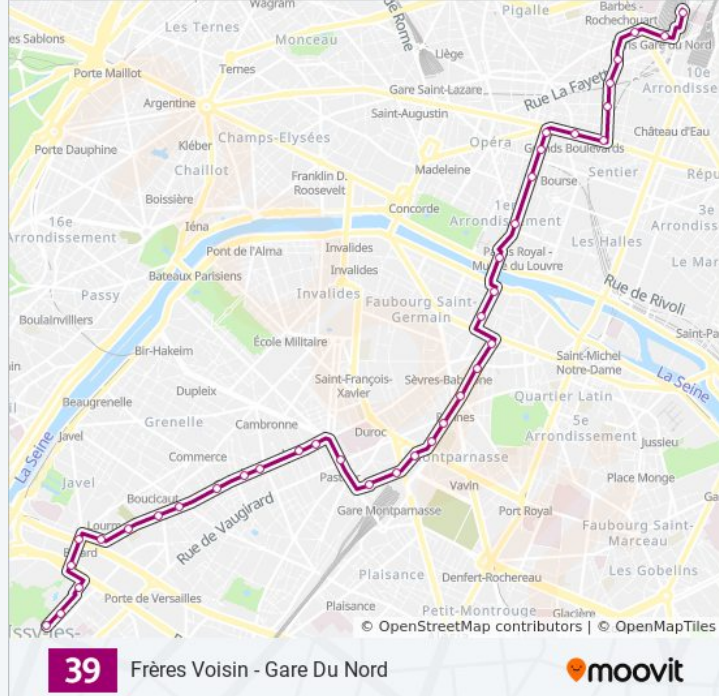

Informations de la ligne 39 de bus

Direction: Frères Voisin

Arrêts: 38

Durée du Trajet: 56 min

Récapitulatif de la ligne:

Rennes - Saint-Placide

Rennes - Littré

Montparnasse - Rue de L'Arrivée

Gare Montparnasse

Armorique - Musée Postal

Pasteur - Lycée Buffon

Sèvres-Lecourbe

Volontaires - Lecourbe

Cambronne - Lecourbe

Mairie du 15e

Abbé Groult

Frères Voisin

Direction: Gare du Nord

38 arrêts

[VOIR LES HORAIRES DE LA LIGNE](#)

Frères Voisin

Maison de Retraite

Séverine

Porte D'Issy

Desnouettes

Desnouettes - Vasco de Gama

Hameau

Vaugirard - Croix-Nivert

Hôpital de Vaugirard

Horaires de la ligne 39 de bus

Horaires de l'itinéraire Gare du Nord:

lundi	00:10 - 23:50
mardi	00:10 - 23:50
mercredi	00:10 - 23:50
jeudi	00:10 - 23:50
vendredi	00:10 - 23:50
samedi	00:10 - 23:50
dimanche	00:10 - 22:50