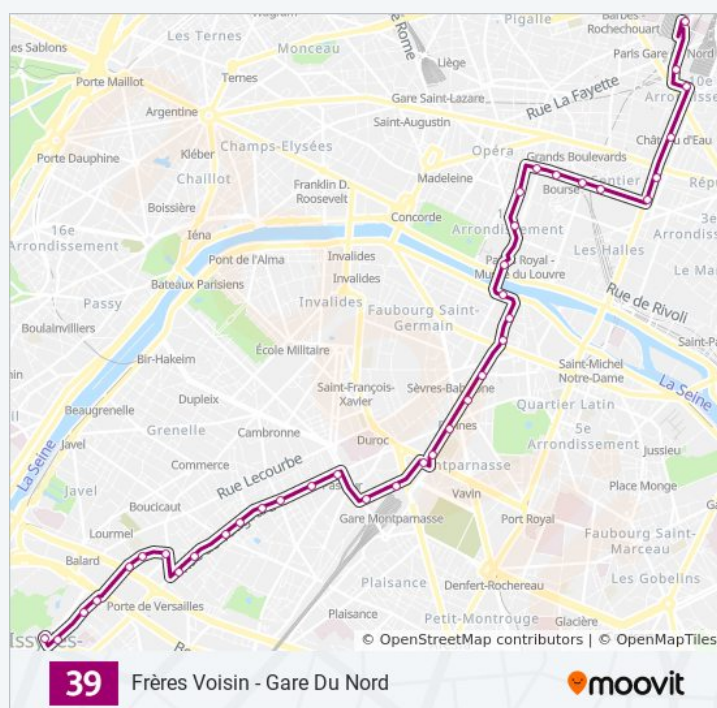

Frères Voisin

Direction: Gare du Nord

38 arrêts

[VOIR LES HORAIRES DE LA LIGNE](#)

Frères Voisin

Maison de Retraite

Séverine

Porte D'Issy

Saint-Germain-Des-Prés

Jacob

Pont du Carrousel - Quai Voltaire

Musée du Louvre

Palais Royal - Comédie Française

Sainte-Anne - Petits Champs

Richelieu - 4 Septembre

Bourse

Réaumur - Montmartre

Sentier

Réaumur - Sébastopol

Strasbourg - Saint-Denis

Château D'Eau

Gare de L'Est

Valenciennes

Gare du Nord

Direction: Mairie du 15e

28 arrêts

[VOIR LES HORAIRES DE LA LIGNE](#)

Durée du Trajet: 56 min
Récapitulatif de la ligne:

Horaires de la ligne 39 de bus

Horaires de l'itinéraire Mairie du 15e:

lundi

00:40 - 22:56