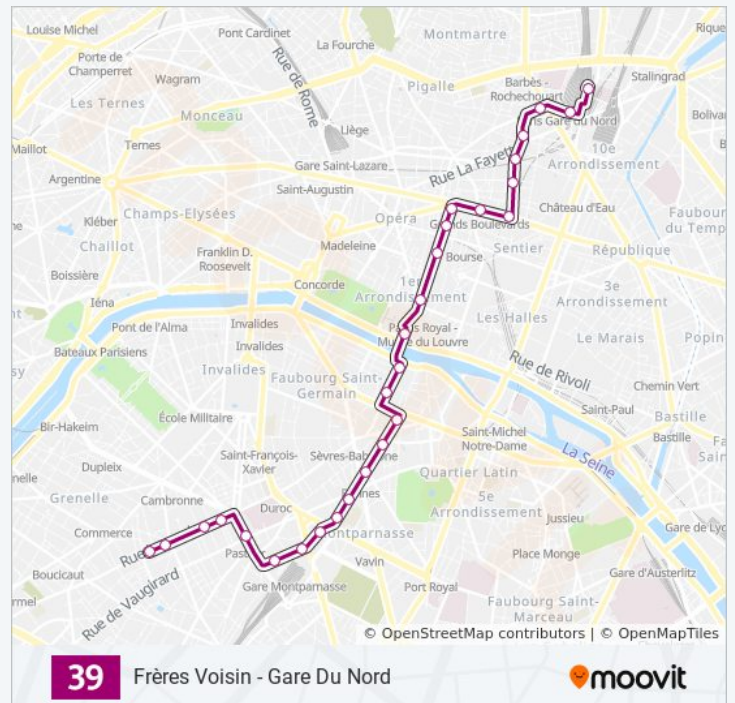

Gare du Nord
Gare du Nord - Dunkerque
Magenta - Maubeuge
La Fayette - Poissonnière
Paradis
Petites Écuries
Poissonnière - Bonne Nouvelle
Grands Boulevards
Richelieu - Drouot
Richelieu - 4 Septembre
Bibliothèque Nationale
Palais Royal - Comédie Française
Musée du Louvre
Pont du Carrousel - Quai Voltaire
Jacob
Saint-Germain-Des-Prés
Michel Debré
Rennes - D'Assas
Rennes - Saint-Placide
Rennes - Littré
Montparnasse - Rue de L'Arrivée
Gare Montparnasse
Armorique - Musée Postal
Pasteur - Lycée Buffon
Sèvres-Lecourbe
Volontaires - Lecourbe
Cambronne - Lecourbe
Mairie du 15e

mardi	00:40 - 22:56
mercredi	00:40 - 22:56
jeudi	00:40 - 22:56
vendredi	00:40 - 22:56
samedi	00:40 - 23:00
dimanche	00:40 - 20:40

Informations de la ligne 39 de bus

Direction: Mairie du 15e

Arrêts: 28

Durée du Trajet: 33 min

Récapitulatif de la ligne:

Les horaires et trajets sur une carte de la ligne 39 de bus sont disponibles dans un fichier PDF hors-ligne sur moovitapp.com. Utilisez le [Appli Moovit](#) pour voir les horaires de bus, train ou métro en temps réel, ainsi que les instructions étape par étape pour tous les transports publics à Paris.

[À propos de Moovit](#) • [Solutions MaaS](#) • [Pays disponibles](#) • [Communauté Moovit](#)

Consultez les horaires d'arrivée en direct