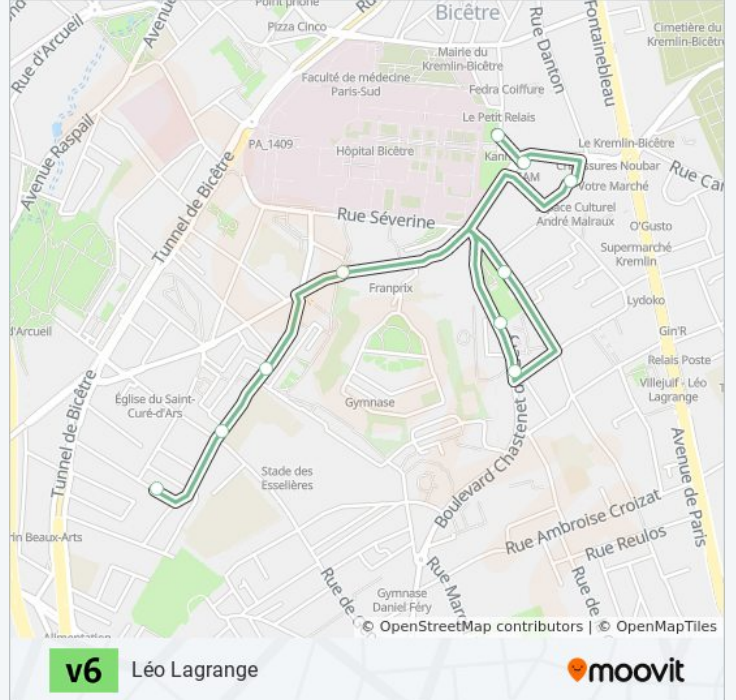

## Direction: Léo Lagrange

10 arrêts

[VOIR LES HORAIRES DE LA LIGNE](#)

Leclerc - Thomas

Hôpital du Kremlin-Bicêtre

Espace Culturel André Malraux

Paul Lafarge

Les Coquettes

## Horaires de la ligne V6 de bus

Horaires de l'itinéraire Léo Lagrange:

lundi	06:55 - 19:40
mardi	06:55 - 19:40
mercredi	06:55 - 19:40
jeudi	06:55 - 19:40
vendredi	06:55 - 19:40
samedi	09:00 - 19:00
dimanche	Pas Opérationnel

## Informations de la ligne V6 de bus

**Direction:** Léo Lagrange

**Arrêts:** 10

**Durée du Trajet:** 12 min

**Récapitulatif de la ligne:**

Les horaires et trajets sur une carte de la ligne V6 de bus sont disponibles dans un fichier PDF hors-ligne sur [moovitapp.com](https://moovitapp.com). Utilisez le [Appli Moovit](#) pour voir les horaires de bus, train ou métro en temps réel, ainsi que les instructions étape par étape pour tous les transports publics à Paris.