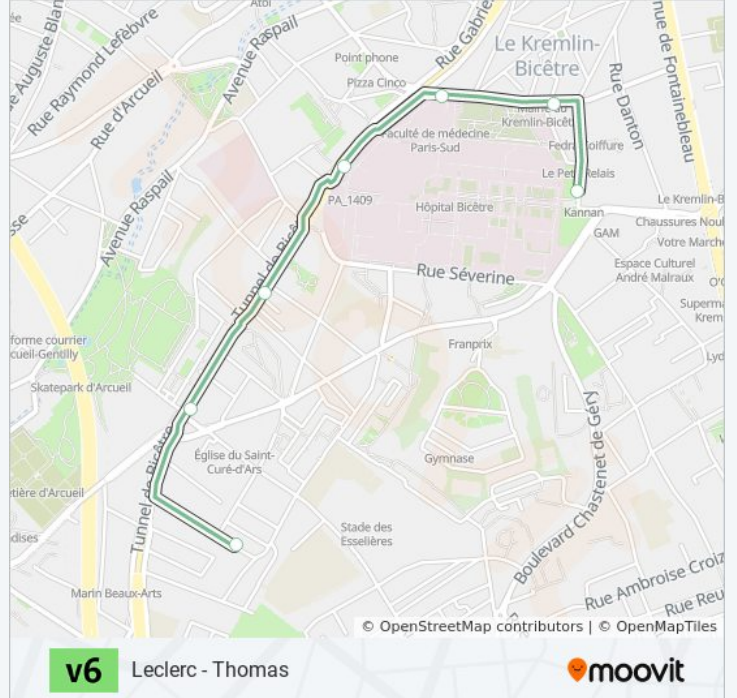

Utilisez l'application Moovit pour trouver la station de la ligne V6 de bus la plus proche et savoir quand la prochaine ligne V6 de bus arrive.

**Direction: Leclerc - Thomas**

7 arrêts

[VOIR LES HORAIRES DE LA LIGNE](#)

Léo Lagrange

Trois Communes

Cité Des Hbm

Benserade - Chu de Bicêtre

Convention - Jaurès

Mairie

Leclerc - Thomas

**Horaires de la ligne V6 de bus**

Horaires de l'itinéraire Leclerc - Thomas:

lundi	07:07 - 19:52
mardi	07:07 - 19:52
mercredi	07:07 - 19:52
jeudi	07:07 - 19:52
vendredi	07:07 - 19:52
samedi	09:12 - 19:12
dimanche	Pas Opérationnel

**Informations de la ligne V6 de bus****Direction:** Leclerc - Thomas**Arrêts:** 7**Durée du Trajet:** 18 min**Récapitulatif de la ligne:**

## Direction: Léo Lagrange

10 arrêts

[VOIR LES HORAIRES DE LA LIGNE](#)

Leclerc - Thomas

Hôpital du Kremlin-Bicêtre

Espace Culturel André Malraux

Paul Lafarge

Les Coquettes