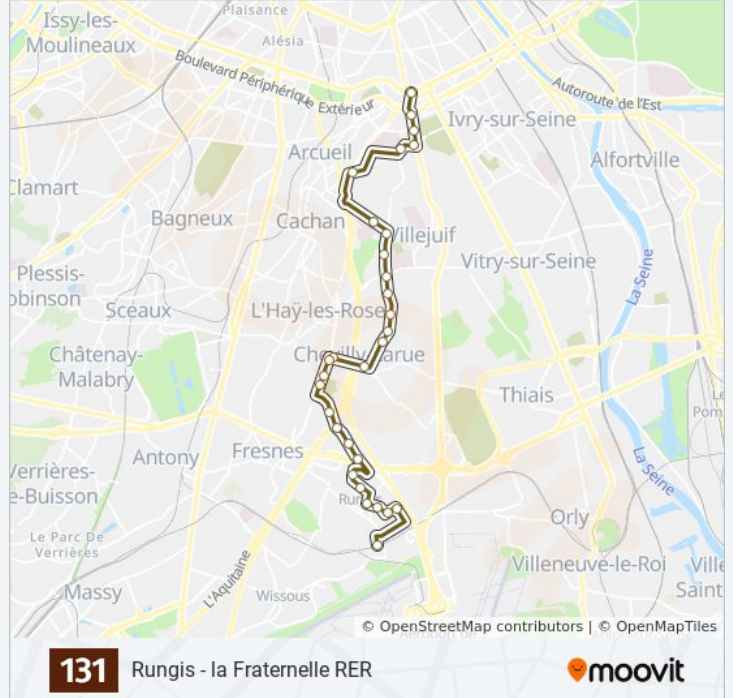

Louis Blériot - Cimetière Intercommunal

Parc Des Sports

Marché de Rungis - Entrée E1

Le Delta

Les Closeaux

Les Antes

Place Louis XIII

Mairie

Traversière

Robert Schuman

Rue D'Arcueil

Rungis - la Fraternelle RER

Les horaires et trajets sur une carte de la ligne 131 de bus sont disponibles dans un fichier PDF hors-ligne sur moovitapp.com. Utilisez le [Appli Moovit](#) pour voir les horaires de bus, train ou métro en temps réel, ainsi que les instructions étape par étape pour tous les transports publics à Paris.

[À propos de Moovit](#) • [Solutions MaaS](#) • [Pays disponibles](#) • [Communauté Moovit](#)

© 2024 Moovit - Tous droits réservés

**Consultez les horaires
d'arrivée en direct**