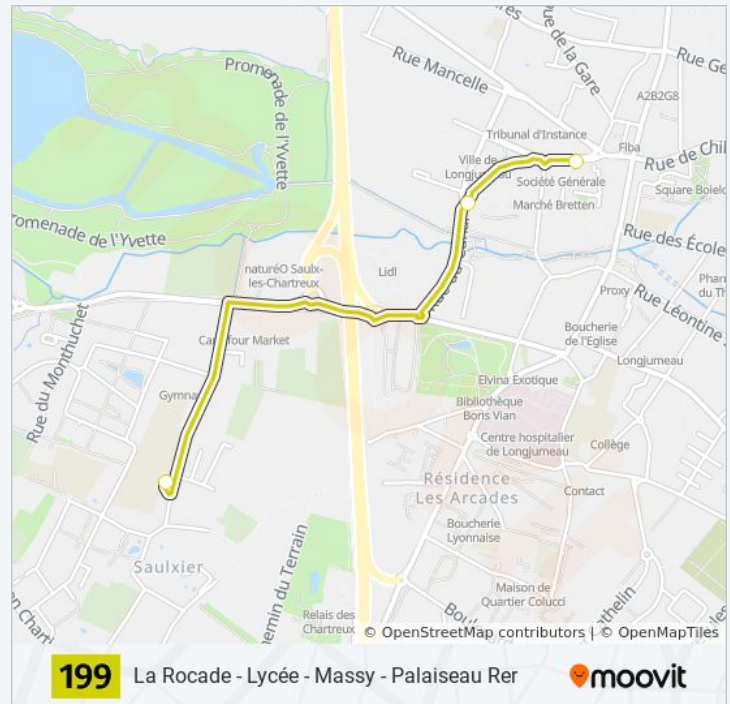

Utilisez l'application Moovit pour trouver la station de la ligne 199 de bus la plus proche et savoir quand la prochaine ligne 199 de bus arrive.

**Direction: La Rcade - Lycée**

19 arrêts

[VOIR LES HORAIRES DE LA LIGNE](#)

## Direction: Massy Palaiseau RER

19 arrêts

[VOIR LES HORAIRES DE LA LIGNE](#)

La Rocade - Lycée

Résidence la Rocade

Résidence Fontanges

Docteur Cathelin

Les Arcades

**Informations de la ligne 199 de bus**

**Direction:** Pablo Picasso

**Arrêts:** 14

**Durée du Trajet:** 26 min

**Récapitulatif de la ligne:**

**Direction: Place Charles Steber**

3 arrêts

[VOIR LES HORAIRES DE LA LIGNE](#)

Pablo Picasso

Canal de L'Yvette

**Horaires de la ligne 199 de bus**

Horaires de l'itinéraire Place Charles Steber:

lundi	16:08 - 17:08
mardi	16:08 - 17:08
mercredi	Pas Opérationnel
jeudi	16:08 - 17:08

**Informations de la ligne 199 de bus****Direction:** Place Charles Steber**Arrêts:** 3**Durée du Trajet:** 9 min**Récapitulatif de la ligne:****Direction: Place Charles Steber**