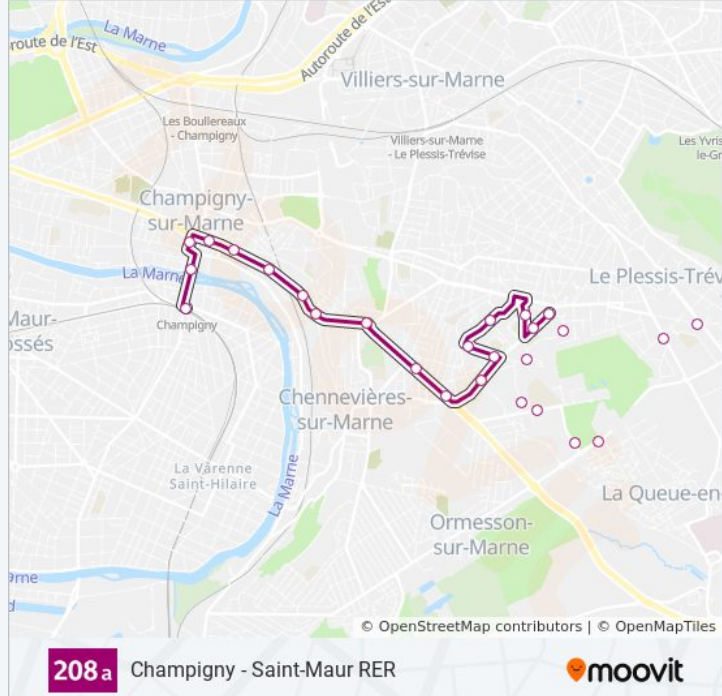

Informations de la ligne 208B de bus

Direction: Champigny - Saint-Maur RER

Arrêts: 28

Durée du Trajet: 23 min

Récapitulatif de la ligne:

Avenue Georges

Fort de Champigny

Musée de la Résistance

La Cascade

Martelet

Rue du Monument

Mairie de Champigny

Mairie de Champigny - Marché

Marché

Champigny - Saint-Maur RER

Direction: Jean-Baptiste Clément

19 arrêts

[VOIR LES HORAIRES DE LA LIGNE](#)

Bois L'Abbé

Collège Boileau

Houdon

Rodin

Claude Bernard

Rabelais

Groupe Scolaire Rousseau

Rue Des Fusillés de Châteaubriant

Avenue Georges

Fort de Champigny

Musée de la Résistance

La Cascade

Martelet

Rue du Monument