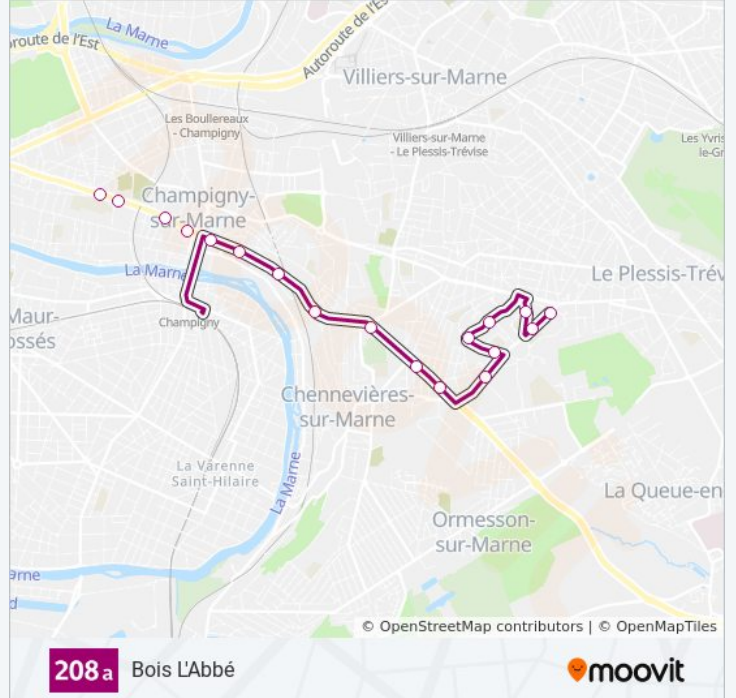

Utilisez l'application Moovit pour trouver la station de la ligne 208B de bus la plus proche et savoir quand la prochaine ligne 208B de bus arrive.

Direction: Bois L'Abbé

18 arrêts

[VOIR LES HORAIRES DE LA LIGNE](#)

Collège Boileau

Bois L'Abbé

Horaires de la ligne 208B de bus

Horaires de l'itinéraire Bois L'Abbé:

lundi	05:25 - 20:11
mardi	05:25 - 20:11
mercredi	05:25 - 20:11
jeudi	05:25 - 20:11
vendredi	05:25 - 20:11
samedi	05:25 - 20:08
dimanche	06:00 - 19:52

Informations de la ligne 208B de bus**Direction:** Bois L'Abbé**Arrêts:** 18**Durée du Trajet:** 21 min**Récapitulatif de la ligne:**

Direction: Champigny - Saint-Maur RER

28 arrêts

[VOIR LES HORAIRES DE LA LIGNE](#)

Informations de la ligne 208B de bus

Direction: Champigny - Saint-Maur RER

Arrêts: 28

Durée du Trajet: 23 min

Récapitulatif de la ligne:

Avenue Georges

Fort de Champigny

Musée de la Résistance