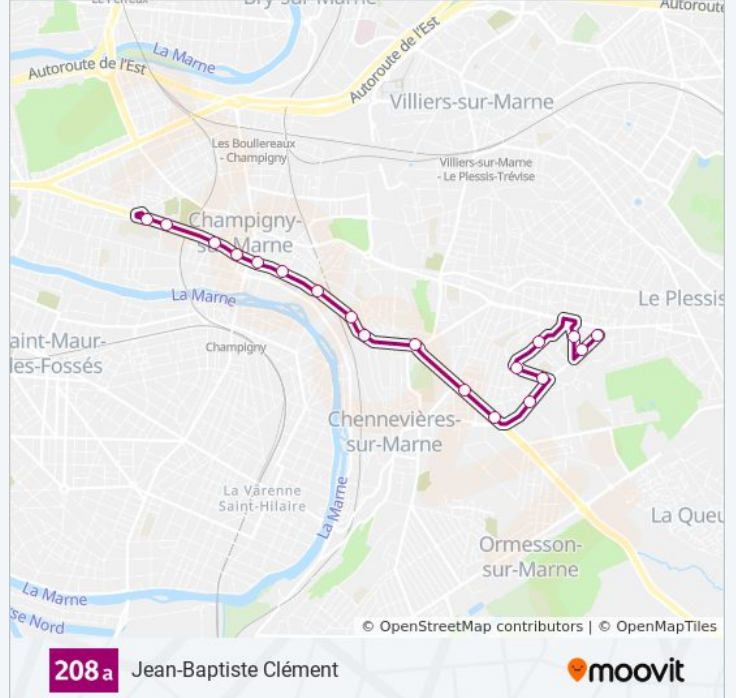

Utilisez l'application Moovit pour trouver la station de la ligne 208B de bus la plus proche et savoir quand la prochaine ligne 208B de bus arrive.

Direction: Bois L'Abbé

18 arrêts

[VOIR LES HORAIRES DE LA LIGNE](#)

Groupe Scolaire Rousseau

Rue Des Fusillés de Châteaubriant

Avenue Georges

Fort de Champigny

Musée de la Résistance

La Cascade

Martelet

Rue du Monument

Mairie de Champigny

Mairie - Marché

Guittard

Plage de Champigny

Horaires de la ligne 208B de bus

Horaires de l'itinéraire Jean-Baptiste Clément:

lundi	07:16
mardi	07:16
mercredi	07:16
jeudi	07:16
vendredi	07:16
samedi	07:27
dimanche	Pas Opérationnel

Informations de la ligne 208B de bus

Direction: Jean-Baptiste Clément

Arrêts: 19

Durée du Trajet: 20 min

Récapitulatif de la ligne:

Direction: Place de Verdun

26 arrêts

[VOIR LES HORAIRES DE LA LIGNE](#)