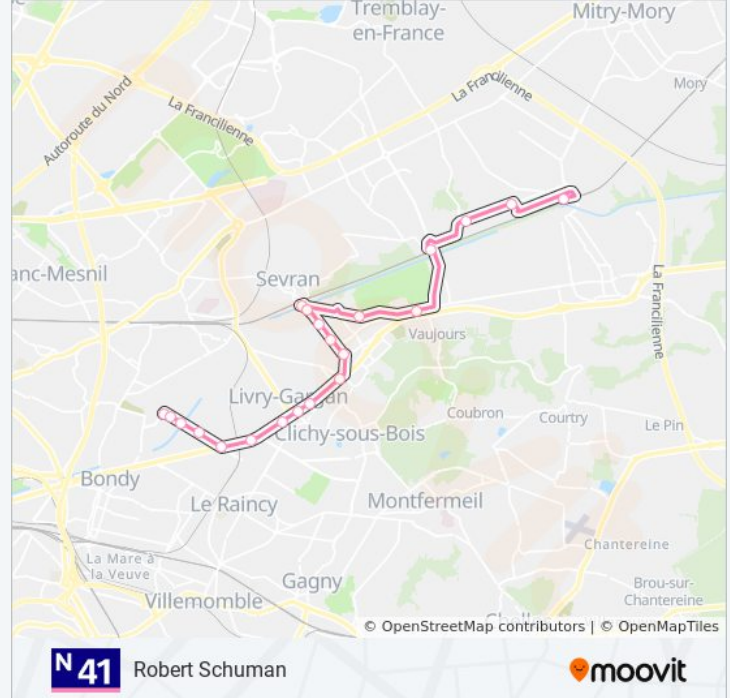

Mairie

Charles de Gaulle

Gambetta

Chanzy

Victor Hugo - Jules Guesde

Colonel Fabien

Zi de la Poudrette

Cimetière

Robert Schuman

Direction: Sevrans - Livry RER

14 arrêts

[VOIR LES HORAIRES DE LA LIGNE](#)

Robert Schuman

Zi de la Poudrette

Colonel Fabien

Victor Hugo - Jules Guesde

Victor Hugo - Jean Moulin

Chanzy

Gambetta

Charles de Gaulle

Mairie

Place de la Libération

Jean-Jacques Rousseau / Schuman

Maurouard

Louis Ménard

Sevrans - Livry RER

Horaires de la ligne N41 de bus

Horaires de l'itinéraire Sevrans - Livry RER:

lundi	Pas Opérationnel
mardi	00:10 - 00:40
mercredi	00:10 - 00:40
jeudi	00:10 - 00:40
vendredi	00:10 - 00:40
samedi	00:10 - 00:40
dimanche	00:35 - 00:55

Informations de la ligne N41 de bus

Direction: Sevrans - Livry RER

Arrêts: 14

Durée du Trajet: 15 min

Récapitulatif de la ligne: