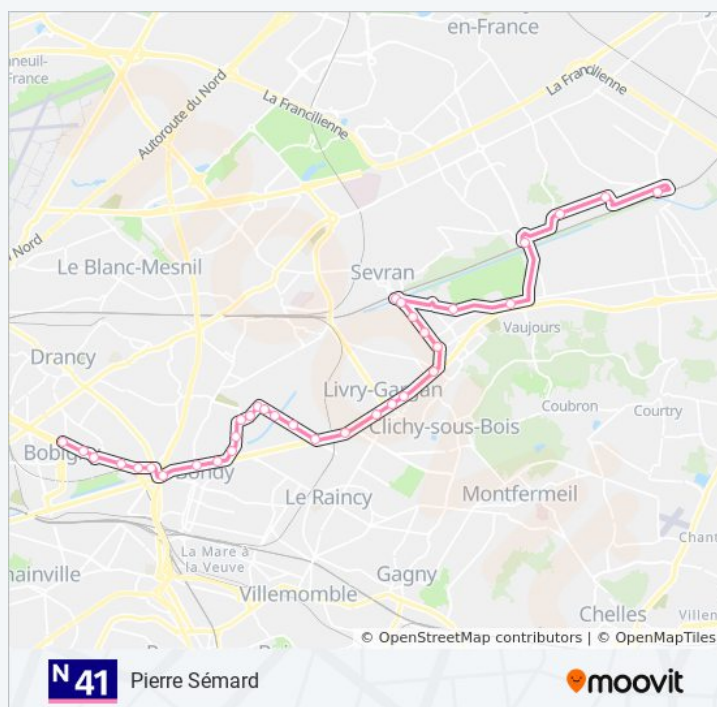

Sevran - Livry RER

Gare de Sevran-Livry

Louis Ménard

Maurouard

Jean-Jacques Rousseau

Place de la Libération

Mairie

Charles de Gaulle

Informations de la ligne N41 de bus

Direction: Pierre Sépard

Arrêts: 34

Durée du Trajet: 42 min

Récapitulatif de la ligne:

Pasteur - Hôpital Jean Verdier

Auguste Polissard

Avenue de Rosny