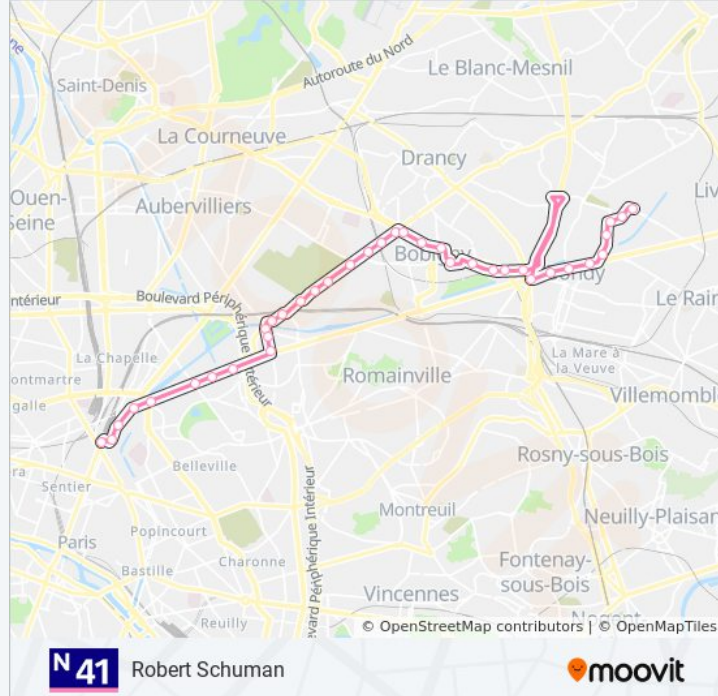

Escadrille Normandie-Niémén - Paul Vaillant-Couturier

Lieutenant Lebrun

Pierre Sémard

Bobigny - Pablo Picasso

Lamartine

Cité Administrative

Rue Des Peupliers

Pont de Bondy

Avenue de Rosny

Gâtine Rn3

Auguste Polissard

Pasteur - Hôpital Jean Verdier

Hôpital Jean Verdier

Villageoise

Lycée Claude Nicolas Ledoux

Louise Michel

Robert Schuman

Direction: Robert Schuman

21 arrêts

[VOIR LES HORAIRES DE LA LIGNE](#)

Villeparisis - Mitry-Le-Neuf

Lavoisier

Jean Guimier

Vert Galant RER

Brazza

Square Henri Legrand

Sevran - Livry RER

Gare de Sevran-Livry

Louis Ménard

Maurouard

Jean-Jacques Rousseau

Place de la Libération

Horaires de la ligne N41 de bus

Horaires de l'itinéraire Robert Schuman:

lundi	Pas Opérationnel
mardi	05:45 - 06:15
mercredi	05:45 - 06:15
jeudi	05:45 - 06:15
vendredi	05:45 - 06:15
samedi	05:45 - 06:15
dimanche	05:35 - 06:15

Informations de la ligne N41 de bus

Direction: Robert Schuman

Arrêts: 21

Durée du Trajet: 30 min

Récapitulatif de la ligne: