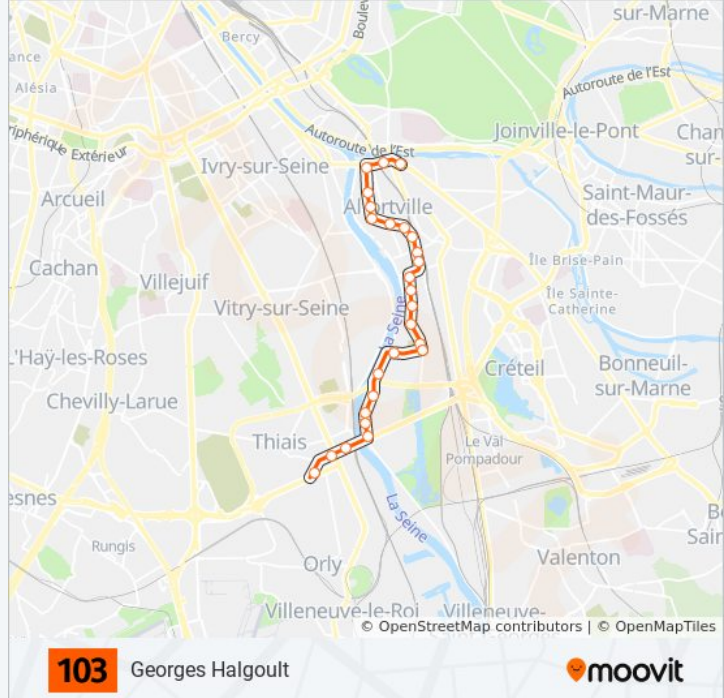

Cokerie

Mésanges

La Folie

Jean Vilar

Pont de Choisy

Choisy-Le-Roi RER

Rouget de Lisle

Thiais - Georges Halgout

Les horaires et trajets sur une carte de la ligne 103 de bus sont disponibles dans un fichier PDF hors-ligne sur moovitapp.com. Utilisez le [Appli Moovit](#) pour voir les horaires de bus, train ou métro en temps réel, ainsi que les instructions étape par étape pour tous les transports publics à Paris.

[À propos de Moovit](#) • [Solutions MaaS](#) • [Pays disponibles](#) • [Communauté Moovit](#)

© 2024 Moovit - Tous droits réservés

**Consultez les horaires
d'arrivée en direct**