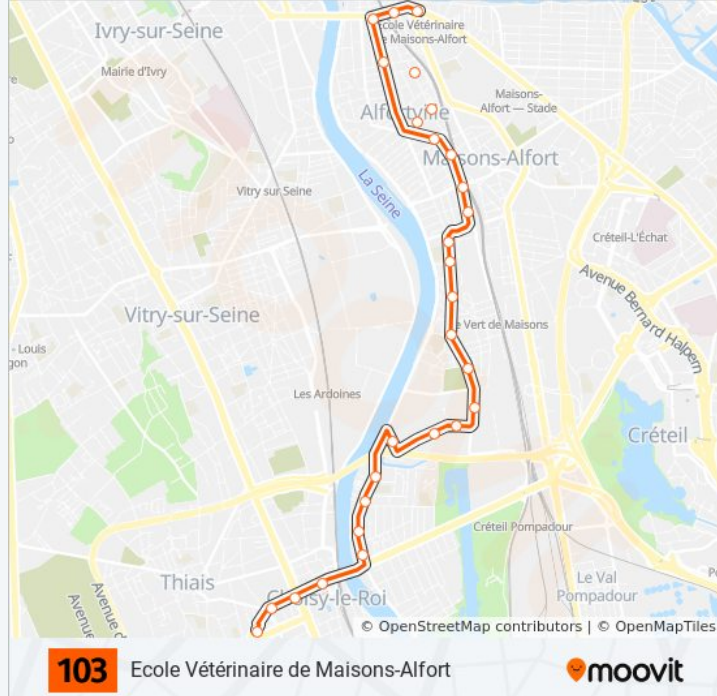

Maisons-Alfort - Alfortville RER

Raymond Jaclard

Mairie D'Alfortville

Joseph Franceschi

Square Bourdarias

Rue de Seine

Général de Gaulle

École Vétérinaire

École Vétérinaire de Maisons-Alfort

Direction: Georges Halgout

26 arrêts

[VOIR LES HORAIRES DE LA LIGNE](#)

École Vétérinaire de Maisons-Alfort

École Vétérinaire

Général de Gaulle

Rue de Seine

Union

Salvador Allende

Mairie D'Alfortville

Raymond Jaclard

Maisons-Alfort - Alfortville RER

Camélias

Flore

Achtarak

Roses

Place du Petit Pont

San Benedetto

Cimetière D'Alfortville

Val de Seine

Digue - Révolution

Horaires de la ligne 103 de bus

Horaires de l'itinéraire Georges Halgout:

lundi	05:15 - 23:50
mardi	00:10 - 23:50
mercredi	00:10 - 23:50
jeudi	00:10 - 23:50
vendredi	00:10 - 23:50
samedi	00:10 - 23:50
dimanche	00:10 - 22:50

Informations de la ligne 103 de bus

Direction: Georges Halgout

Arrêts: 26

Durée du Trajet: 35 min

Récapitulatif de la ligne: