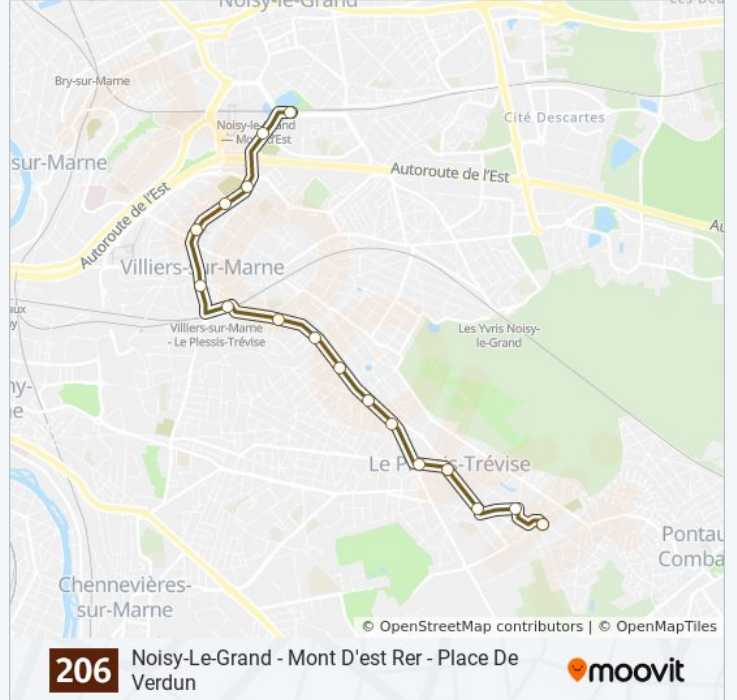

(1) Noisy-Le-Grand - Mont D'Est RER: 00:08 - 23:38(2) Place de Verdun: 00:10 - 23:40

Utilisez l'application Moovit pour trouver la station de la ligne 206 de bus la plus proche et savoir quand la prochaine ligne 206 de bus arrive.

Direction: Place de Verdun

17 arrêts

[VOIR LES HORAIRES DE LA LIGNE](#)

- Noisy-Le-Grand - Mont D'Est RER
- Cimetière
- Moulin À Vent
- Square Des Allobroges
- Friedberg
- Mairie de Villiers-Sur-Marne
- Villiers-Sur-Marne - Le Plessis-Trévisé RER
- Georges Demésy
- Les Mousquetaires
- La Dame Blanche
- Georges Courteline
- Michel Bony
- Maurice Berteaux - Général Leclerc
- Mairie
- Jean Kiffer
- Avenue Bertrand
- Place de Verdun

Horaires de la ligne 206 de bus

Horaires de l'itinéraire Place de Verdun:

lundi	05:10 - 23:40
mardi	00:10 - 23:40
mercredi	00:10 - 23:40
jeudi	00:10 - 23:40
vendredi	00:10 - 23:40
samedi	00:10 - 23:40
dimanche	00:10 - 22:43

Informations de la ligne 206 de bus

Direction: Place de Verdun

Arrêts: 17

Durée du Trajet: 25 min

Récapitulatif de la ligne:

Les horaires et trajets sur une carte de la ligne 206 de bus sont disponibles dans un fichier PDF hors-ligne sur moovitapp.com. Utilisez le [Appli Moovit](#) pour voir les horaires de bus, train ou métro en temps réel, ainsi que les instructions étape par étape pour tous les transports publics à Paris.