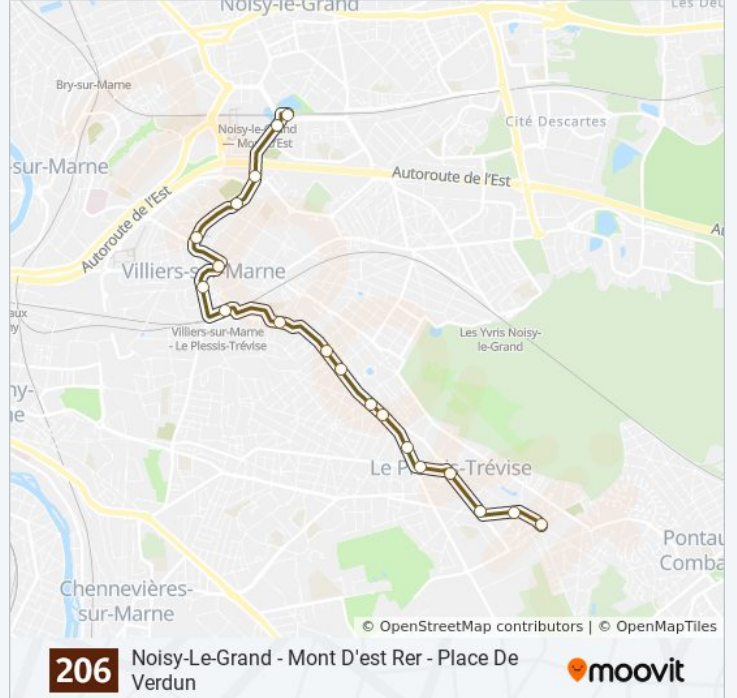

(1) Noisy-Le-Grand - Mont D'Est RER: 00:08 - 23:38(2) Place de Verdun: 00:10 - 23:40

Utilisez l'application Moovit pour trouver la station de la ligne 206 de bus la plus proche et savoir quand la prochaine ligne 206 de bus arrive.

Direction: Noisy-Le-Grand - Mont D'Est RER

19 arrêts

[VOIR LES HORAIRES DE LA LIGNE](#)

Place de Verdun

Avenue Bertrand

Jean Kiffer

Mairie de Plessis-Trévisé

Maurice Berteaux - Général Leclerc

Église de Villiers-Sur-Marne

Friedberg

Square Des Allobroges

Moulin À Vent

Cimetière de Noisy-Le-Grand

Noisy-Le-Grand - Mont D'Est RER

Horaires de la ligne 206 de bus

Horaires de l'itinéraire Noisy-Le-Grand - Mont D'Est RER:

Direction: Place de Verdun

17 arrêts

[VOIR LES HORAIRES DE LA LIGNE](#)

- Noisy-Le-Grand - Mont D'Est RER
- Cimetière
- Moulin À Vent
- Square Des Allobroges
- Friedberg
- Mairie de Villiers-Sur-Marne
- Villiers-Sur-Marne - Le Plessis-Trévisé RER
- Georges Demésy
- Les Mousquetaires
- La Dame Blanche
- Georges Courteline
- Michel Bony
- Maurice Berteaux - Général Leclerc
- Mairie
- Jean Kiffer
- Avenue Bertrand
- Place de Verdun