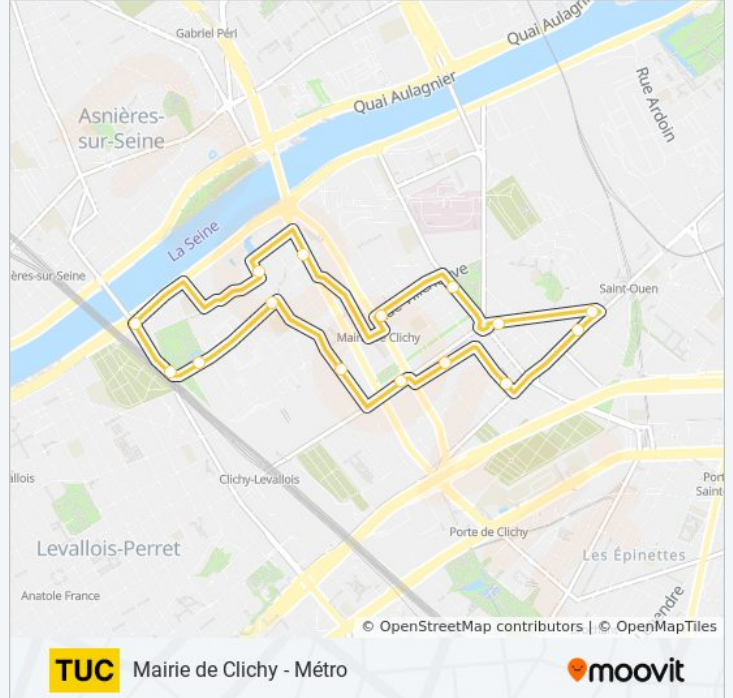

Utilisez l'application Moovit pour trouver la station de la ligne TUC de bus la plus proche et savoir quand la prochaine ligne TUC de bus arrive.

Direction: Mairie de Clichy - Métro

15 arrêts

[VOIR LES HORAIRES DE LA LIGNE](#)

Mairie de Clichy - Métro

Général Leclerc - Villeneuve - Hôpital Beaujon

République - François Mitterrand

Victor Hugo - Sanzillon

Maison du Peuple

Centre Médical de Santé

Barbusse - Martre

Paris - Huntziger

Fournier

Rue Petit

Rue Des Chasses

Quai de Clichy

Rue du Port

Gabriel Péri

Mairie de Clichy - Métro

Horaires de la ligne TUC de bus

Informations de la ligne TUC de bus**Direction:** Mairie de Clichy - Métro**Arrêts:** 15**Durée du Trajet:** 32 min**Récapitulatif de la ligne:**

Direction: Rue Martre - Mairie de Clichy

19 arrêts

[VOIR LES HORAIRES DE LA LIGNE](#)