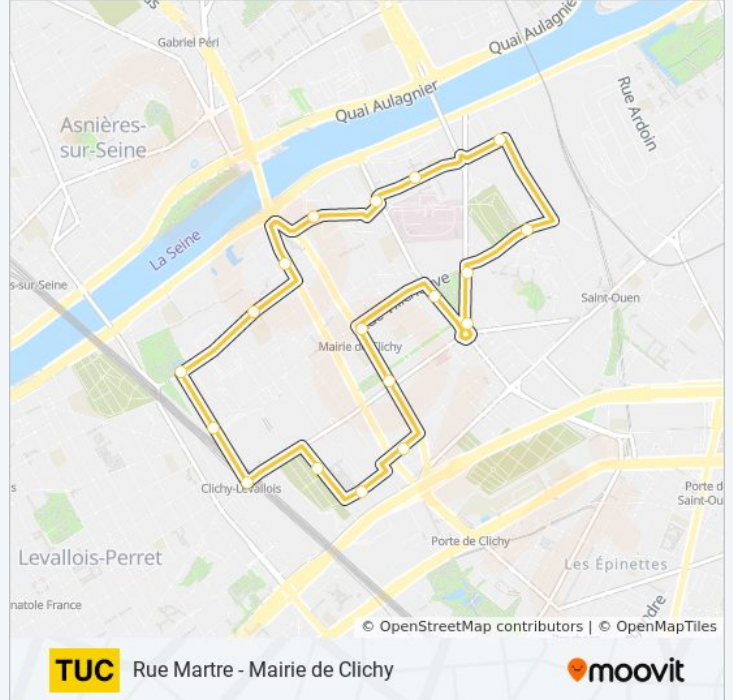

Utilisez l'application Moovit pour trouver la station de la ligne TUC de bus la plus proche et savoir quand la prochaine ligne TUC de bus arrive.

Direction: Mairie de Clichy - Métro

15 arrêts

[VOIR LES HORAIRES DE LA LIGNE](#)

Fournier

Rue Petit

Rue Des Chasses

Quai de Clichy

Rue du Port

Gabriel Péri

Mairie de Clichy - Métro

Horaires de la ligne TUC de bus

Emile Roux

Barbusse - Martre

Horaires de la ligne TUC de bus

Horaires de l'itinéraire Rue Martre - Mairie de Clichy:

lundi	07:20 - 19:30
mardi	07:20 - 19:30
mercredi	07:20 - 19:30
jeudi	07:20 - 19:30
vendredi	07:20 - 19:30
samedi	07:20 - 19:30
dimanche	Pas Opérationnel

Informations de la ligne TUC de bus

Direction: Rue Martre - Mairie de Clichy

Arrêts: 19

Durée du Trajet: 35 min

Récapitulatif de la ligne:

Les horaires et trajets sur une carte de la ligne TUC de bus sont disponibles dans un fichier PDF hors-ligne sur moovitapp.com. Utilisez le [Appli Moovit](#) pour voir les horaires de bus, train ou métro en temps réel, ainsi que les instructions étape par étape pour tous les transports publics à Paris.