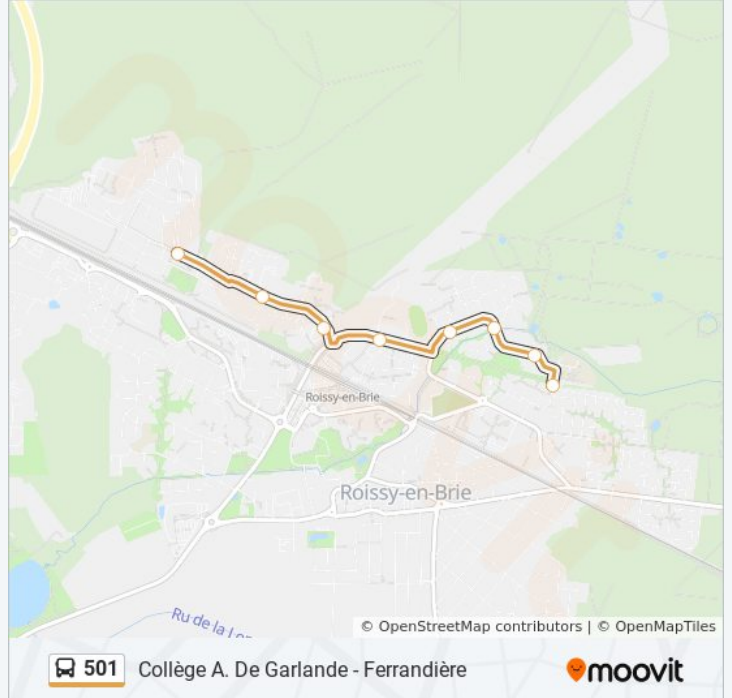

### Direction: Collège Delacroix

8 arrêts

[VOIR LES HORAIRES DE LA LIGNE](#)

Grands Champs

Les Forestières

Lycée Charles Le Chauve

Stade Bessuard

Cézanne

### Informations de la ligne 501 de bus

**Direction:** Collège Delacroix

**Arrêts:** 8

**Durée du Trajet:** 7 min

**Récapitulatif de la ligne:**