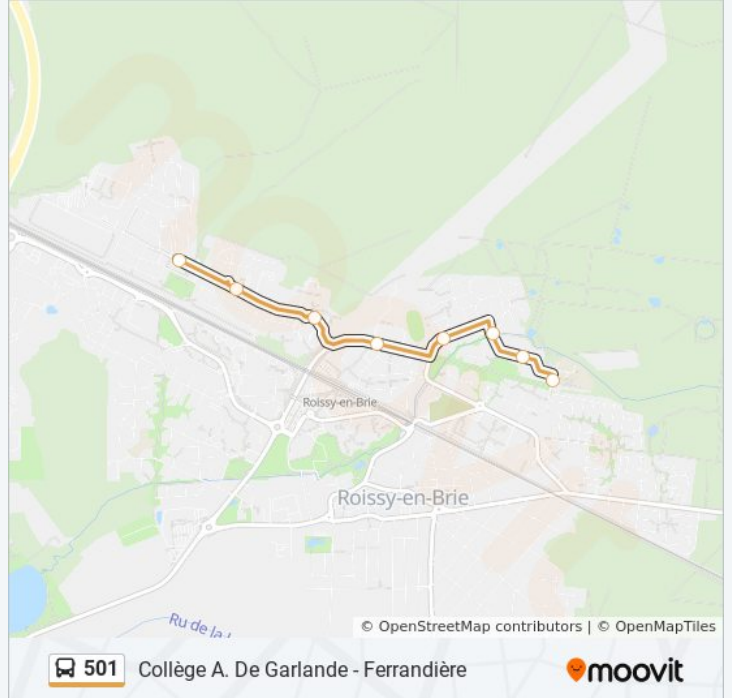

### Informations de la ligne 501 de bus

**Direction:** Grands Champs

**Arrêts:** 8

**Durée du Trajet:** 7 min

**Récapitulatif de la ligne:**

**Direction: Lycée Charles Le Chauve**

9 arrêts

[VOIR LES HORAIRES DE LA LIGNE](#)