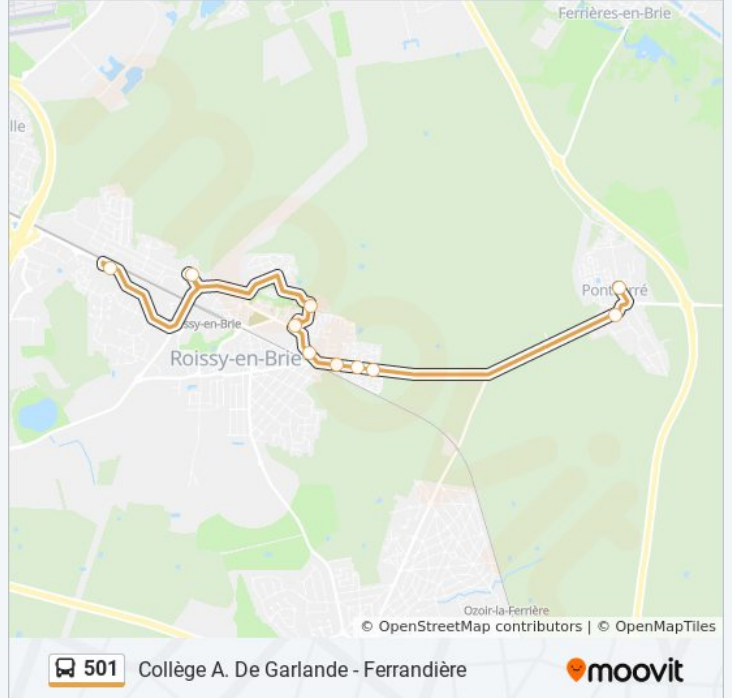

Utilisez l'application Moovit pour trouver la station de la ligne 501 de bus la plus proche et savoir quand la prochaine ligne 501 de bus arrive.

**Direction: Collège A. de Garlande**

10 arrêts

[VOIR LES HORAIRES DE LA LIGNE](#)

**Informations de la ligne 501 de bus****Direction:** Collège A. de Garlande**Arrêts:** 10**Durée du Trajet:** 18 min**Récapitulatif de la ligne:**

### Direction: Collège Delacroix

8 arrêts

[VOIR LES HORAIRES DE LA LIGNE](#)

Grands Champs

Les Forestières

Lycée Charles Le Chauve

Stade Bessuard

Cézanne